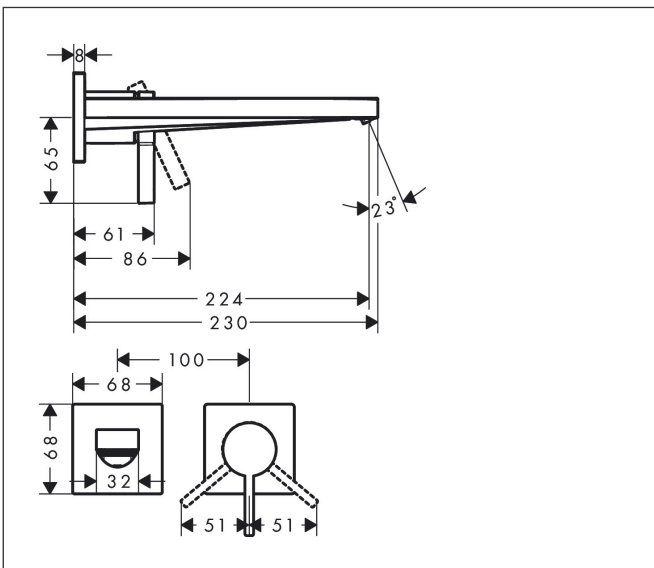

Merk	hansgrohe
Artikelnaam	Tecturis E Ééngreeps wastafelkraan inbouw Wandgemonteerde EcoSmart+ met uitloop 22,5 cm
Art.nr.	73051700
Oppervlakte	Mat wit
Netto prijs	400,42 EUR

Product foto

Kenmerken

- voorsprong uitloop 225 mm
- greepvariant: Met pingreep
- vaste uitloop
- straalsoort: WaterfallStream
- maximale doorstroomhoeveelheid bij 3 bar: 4 l/min
- keramisch kardoos
- zonder wastegarnituur, met afvoerplug (art.nr. 50001)
- materiaal afvoergarnituur: metaal
- de greep kan rechts of links worden geplaatst, afhankelijk van de montage van het inbouwdeel
- EU taxonomie: max 6l/min - draagt substantieel bij aan duurzaamheid

Maat tekeningen

Technologie

Merk	hansgrohe
Artikelnaam	Tecturis E Ééngreeps wastafelkraan inbouw Wandgemonteerde EcoSmart+ met uitloop 22,5 cm
Art.nr.	73051700
Oppervlakte	Mat wit
Netto prijs	400,42 EUR

Benodigde onderdelen

Product foto	Artikelnaam	Art.nr.	Prijs
	hansgrohe Inbouwdeel voor ééngreeps wastafelkraan wandmontage	13622180	224,67

Merk	hansgrohe
Artikelnaam	Tecturis E Ééngreeps wastafelkraan inbouw Wandgemonteerde EcoSmart+ met uitloop 22,5 cm
Art.nr.	73051700
Oppervlakte	Mat wit
Netto prijs	400,42 EUR