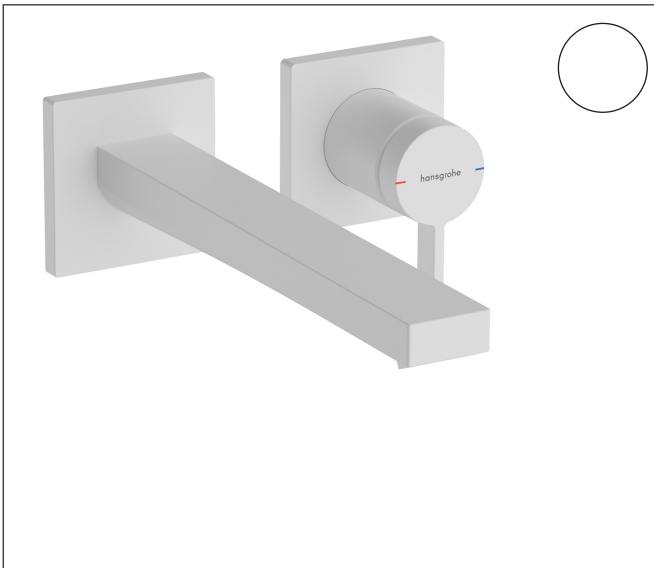

Merk	hansgrohe
Artikelnaam	Tecturis E Ééngreeps wastafelkraan inbouw Wandgemonteerde EcoSmart+ met uitloop 22,5 cm
Art.nr.	73051700
Oppervlakte	Mat wit
Netto prijs	400,42 EUR

Product foto

Kenmerken

- voorsprong uitloop 225 mm
- greepvariant: Met pingreep
- vaste uitloop
- straalsoort: WaterfallStream
- maximale doorstroomhoeveelheid bij 3 bar: 4 l/min
- keramisch kardoos
- zonder wastegarnituur, met afvoerplug (art.nr. 50001)
- materiaal afvoergarnituur: metaal
- de greep kan rechts of links worden geplaatst, afhankelijk van de montage van het inbouwdeel
- EU taxonomie: max 6l/min - draagt substantieel bij aan duurzaamheid

Maat tekeningen

Technologie

Merk	hansgrohe
Artikelnaam	Tecturis E Ééngreeps wastafelkraan inbouw Wandgemonteerde EcoSmart+ met uitloop 22,5 cm
Art.nr.	73051700
Oppervlakte	Mat wit
Netto prijs	400,42 EUR

Benodigde onderdelen

Product foto	Artikelnaam	Art.nr.	Prijs
	hansgrohe Inbouwdeel voor ééngreeps wastafelkraan wandmontage	13622180	224,67

Merk	hansgrohe
Artikelnaam	Tecturis E Ééngreeps wastafelkraan inbouw Wandgemonteerde EcoSmart+ met uitloop 22,5 cm
Art.nr.	73051700
Oppervlakte	Mat wit
Netto prijs	400,42 EUR