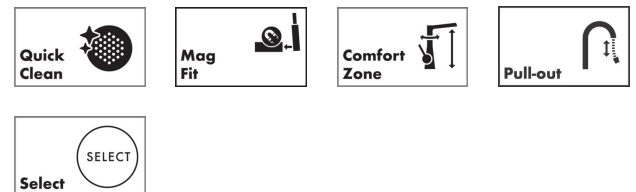

Aquno Select M81
ééngreeps keukenkraan 250, uittrekbare uitloop, 2jet
Finish: **chrom** Artikelnummer: **73836000**

Beschrijving

- bestaat uit: ééngreeps keukenmengkraan, multifunctionele zeef
- draaibereik 60°, 110° of 150°, instelbaar in 3 standen
- laminaire straal, SatinFlow
- wisselen tussen de SatinFlow en de uittrekbare uitloop met één druk op de knop
- MagFit magnetische douchehouder
- maximale doorstroomhoeveelheid bij 3 bar: 7 l/min
- keramisch kardoos
- eenvoudige montage dankzij de G 3/8 flexibele aansluitslangen
- uittrek lengte tot 50 cm
- boren van een kraangat Ø 35 vereist
- advies: boor het kraangat maximaal 50 mm vanaf de achterwand van de spoelbak

Artikeldetails

Vrijblijvende advies verkoopprijs excl. BTW	839,10 €
Vrijblijvende advies verkoopprijs incl. BTW	1.015,31 €

Technologie