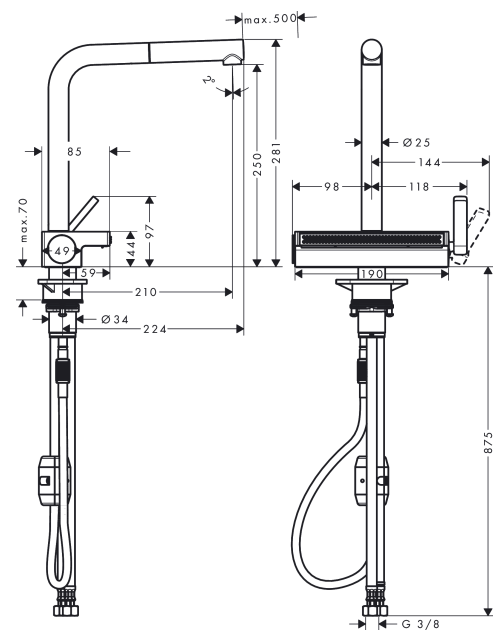

### Beschrijving

- bestaat uit: ééngreeps keukenmengkraan, multifunctionele zeef
- draaibereik 60°, 110° of 150°, instelbaar in 3 standen
- laminaire straal, SatinFlow
- wisselen tussen de SatinFlow en de uittrekbare uitloop met één druk op de knop
- MagFit magnetische douchehouder
- maximale doorstroomhoeveelheid bij 3 bar: 7 l/min
- keramisch kardoos
- eenvoudige montage dankzij de G 3/8 flexibele aansluitslangen
- uittrek lengte tot 50 cm
- boren van een kraangat Ø 35 vereist
- advies: boor het kraangat maximaal 50 mm vanaf de achterwand van de spoelbak

### Technologie

### Maattekening

**Aquno Select M81**  
**ééngreeps keukenkraan 250, uittrekbare uitloop, 2jet**  
 Finish: **chrom**    Artikelnummer: **73836000**

**Doorstroomdiagram**

**Aquno Select M81**  
**ééngreeps keukenkraan 250, uittrekbare uitloop, 2jet**  
 Finish: **chrom**    Artikelnummer: **73836000**