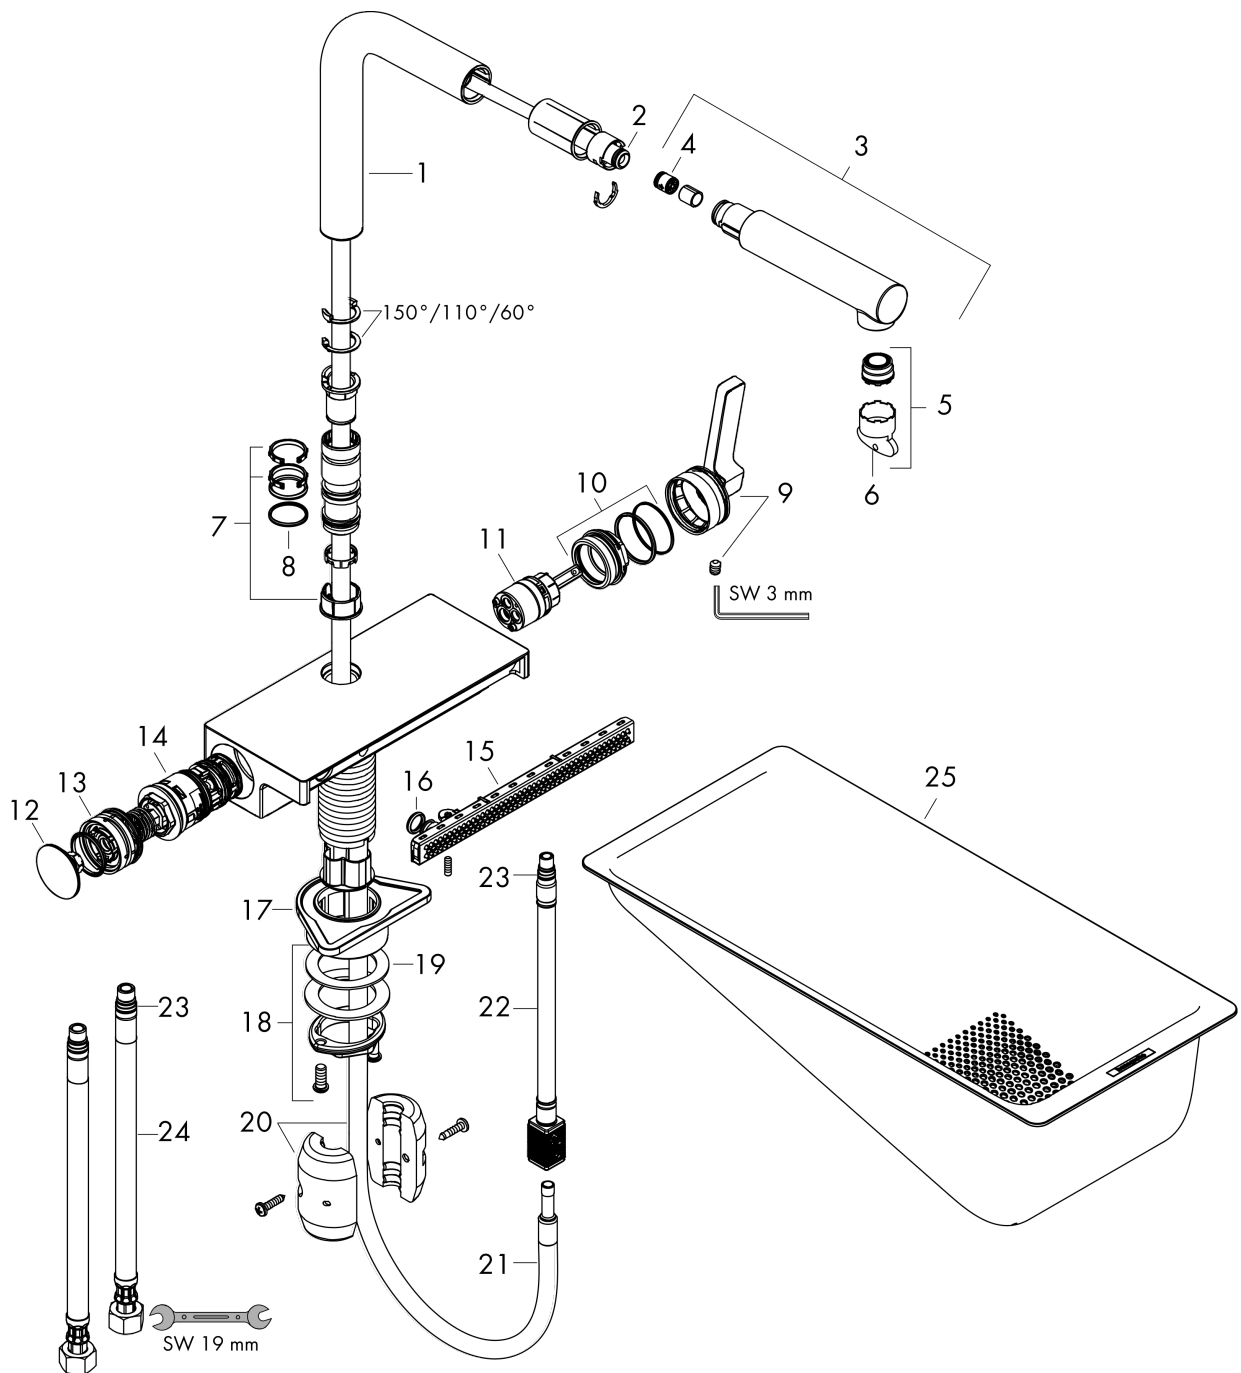

### Beschrijving

- bestaat uit: ééngreeps keukenmengkraan, multifunctionele zeef
- draaibereik 60°, 110° of 150°, instelbaar in 3 standen
- laminaire straal, SatinFlow
- wisselen tussen de SatinFlow en de uittrekbare uitloop met één druk op de knop
- MagFit magnetische douchehouder
- maximale doorstroomhoeveelheid bij 3 bar: 7 l/min
- keramisch kardoos
- eenvoudige montage dankzij de G 3/8 flexibele aansluitslangen
- uittrek lengte tot 50 cm
- boren van een kraangat Ø 35 vereist
- advies: boor het kraangat maximaal 50 mm vanaf de achterwand van de spoelbak

### Maattekening

**Aquno Select M81**  
**ééngreeps keukenkraan 250, uittrekbare uitloop, 2jet**  
 Finish: **chrom**    Artikelnummer: **73836000**

**Doorstroomdiagram**

**Aquno Select M81**  
**ééngreeps keukenkraan 250, uittrekbare uitloop, 2jet**  
 Finish: **chrom**    Artikelnummer: **73836000**

**Explosietekening**

Bouwjaar: >12/19

**Aquno Select M81**  
**ééngreeps keukenkraan 250, uittrekbare uitloop, 2jet**  
 Finish: **chrom** Artikelnummer: **73836000**