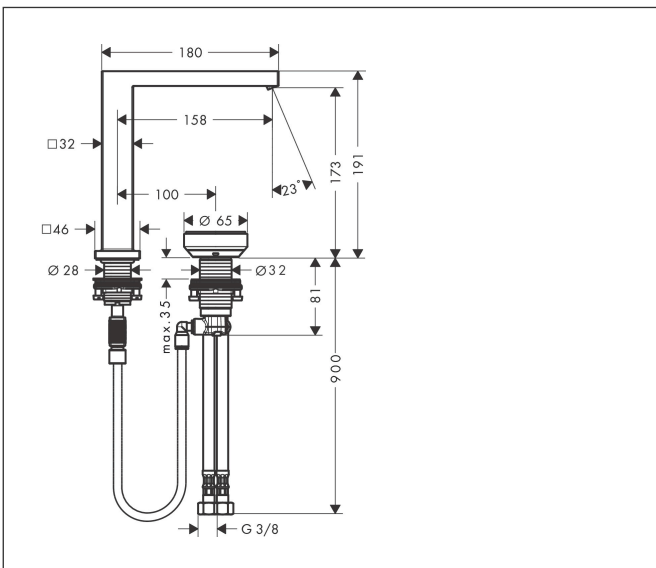

Merk hansgrohe
 Artikelnaam **Tecturis E** 2-gats wastafelkraan 150 CoolStart EcoSmart+ met afvoer
 Art.nr. 73053140
 Oppervlakte Brushed Bronze
 Netto prijs 991,67 EUR

Product foto

Kenmerken

- ComfortZone: 150
- voorsprong uitloop 158 mm
- uitloophoogte: 173 mm
- greepvariant: met cilinder greep
- vaste uitloop
- straalsoort: WaterfallStream
- maximale doorstroomhoeveelheid bij 3 bar: 4 l/min
- Select kardoos met temperatuurregeling
- comfortabele bediening draai- en duwbeweging
- materiaal bedieningselement: metalen behuizing, veiligheids-glas
- zonder wastegarnituur, met afvoerplug (art.nr. 50001)
- materiaal afvoergarnituur: metaal
- flexibele positionering van het bedieningselement mogelijk
- koud water met de greep in de middenpositie, bespaart energie en kosten
- geen vervuiling van de afvoer door watervlekken
- quick-connect-slang
- EU taxonomie: max 6l/min - draagt substantieel bij aan duurzaamheid

Maat tekeningen

Technologie

Merk hansgrohe
 Artikelnaam **Tecturis E** 2-gats wastafelkraan 150 CoolStart EcoSmart+ met afvoer
 Art.nr. 73053140
 Oppervlakte Brushed Bronze
 Netto prijs 991,67 EUR

Stroomschema

Onderdelen voor bouwjaar: >10/23

Pos	Beschrijving	Art.nr.	Prijs
1	uitloop compl.	87102140	221,40
2	perlator compl.	94994000	25,70
3	O-ring 26x4	92191000	3,00
4	schachtbevestigingsset compl. (Ø 28)	92909000	32,70
5	aansluitslang 200 mm M10x1	92913000	40,60
6	O-ring 8x1,75	97827000	3,00
7	greep	87490140	170,60
8	moer	87491000	32,70
9	greepadapter	92526000	20,40
10	kardoes compl.	92529000	91,50
11	schachtbevestigingsset compl. (Ø 32)	13961000	20,40
12	verdeelblok	85219000	64,30
13	O-ring 5x1,5	92805000	3,00
14	aansluitslang 900 mm M8x0,75 G3/8	92898000	40,60
15	zeefdichting	95291000	10,40
16	terugslagklep DW 10	96456000	7,70
17	klemhaak	98403000	7,70
18	slang	87492000	20,40
a	afvoer	50001140	59,87