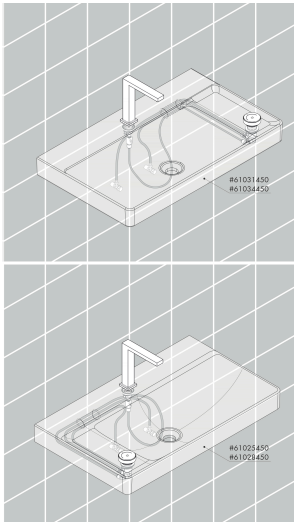

Merk hansgrohe
Artikelnaam **Tecturis E** 2-gats wastafelkraan 150 CoolStart EcoSmart+ met afvoer
Art.nr. 73053140
Oppervlakte Brushed Bronze
Netto prijs 991,67 EUR

Installatievoorbeelden

i Afmetingen kunnen variëren vanwege keramische toleranties die verband houden met het productieproces.