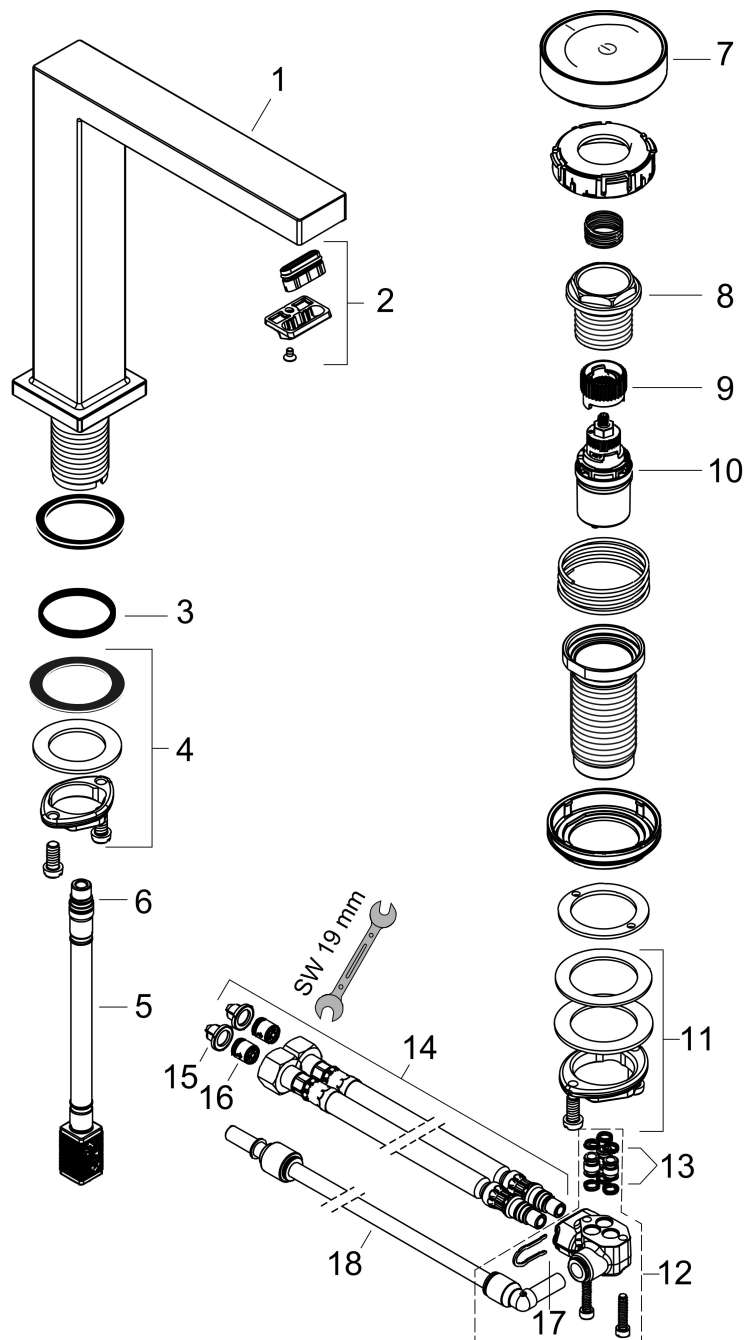

Merk	hansgrohe
Artikelnaam	Tecturis E 2-gats wastafelkraan 150 CoolStart EcoSmart+ met afvoer
Art.nr.	73053140
Oppervlakte	Brushed Bronze
Netto prijs	991,67 EUR

Explosietekening voor bouwjaar: >10/23