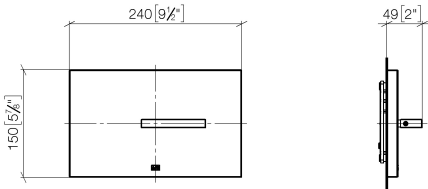

12 660 979

Passt zu: MEM, LULU, CL.1, IMO, TARA, LISSÉ, MADISON, VAIA, META, CYO

- Not available in the United States and Canada due to local code requirements. Please contact us for more information.
- Abdeckplatte 150 x 240 x 15 mm
- WC-Armatur mit Drehbetätigung und Zwei-Mengen-Technik (Vollspülung/Teilspülung)

12 660 979

mm [inches]

12 660 979

Produktversion bis 5/27/2021

**Produktversion von 5/27/2021**

Ersatzteile für die  
anderen  
Oberflächenvarianten  
finden Sie hier:  
Chrom

### Produktversion von 5/27/2021

Nr.	Artikelnummer	Benennung	Verbaumenge	Lieferzeit
	04 28 01 053 00 90	Anschluss 210 x 140 x 25 mm -	6	2