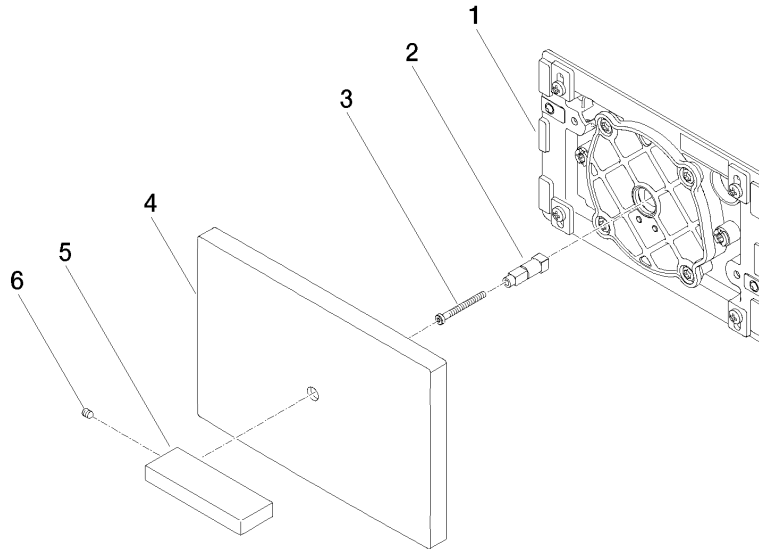

12 660 979

mm [inches]

12 660 979

Produktversion bis 5/27/2021

**Produktversion von 5/27/2021**

Ersatzteile für die  
anderen  
Oberflächenvarianten  
finden Sie hier:  
Chrom