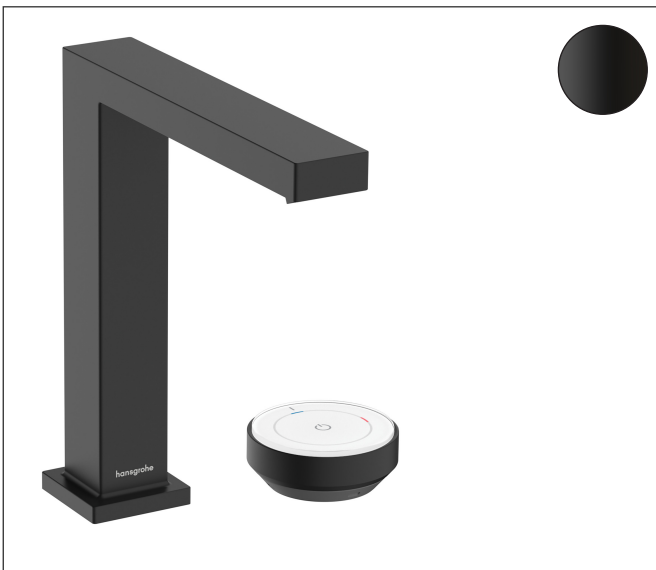

Merk hansgrohe
 Artikelnaam **Tecturis E** 2-gats wastafelkraan 150 CoolStart EcoSmart+ met afvoer
 Art.nr. 73053670
 Oppervlakte Mat zwart
 Netto prijs 925,57 EUR

Product foto

Maat tekeningen

Kenmerken

- ComfortZone: 150
- voorsprong uitloop 158 mm
- uitloophoogte: 173 mm
- greepvariant: met cilinder greep
- vaste uitloop
- straalsoort: WaterfallStream
- maximale doorstroomhoeveelheid bij 3 bar: 4 l/min
- Select kardoos met temperatuurregeling
- comfortabele bediening draai- en duwbeweging
- materiaal bedieningselement: metalen behuizing, veiligheids-glas
- zonder wastegarnituur, met afvoerplug (art.nr. 50001)
- materiaal afvoergarnituur: metaal
- flexibele positionering van het bedieningselement mogelijk
- koud water met de greep in de middenpositie, bespaart energie en kosten
- geen vervuiling van de afvoer door watervlekken
- quick-connect-slang
- EU taxonomie: max 6l/min - draagt substantieel bij aan duurzaamheid

Technologie

Merk hansgrohe
 Artikelnaam **Tecturis E** 2-gats wastafelkraan 150 CoolStart EcoSmart+ met afvoer
 Art.nr. 73053670
 Oppervlakte Mat zwart
 Netto prijs 925,57 EUR

Stroomschema

Merk hansgrohe
Artikelnaam **Tecturis E** 2-gats wastafelkraan 150 CoolStart EcoSmart+ met afvoer
Art.nr. 73053670
Oppervlakte Mat zwart
Netto prijs 925,57 EUR

Installatievoorbeelden

i Afmetingen kunnen variëren vanwege keramische toleranties die verband houden met het productieproces.

Merk	hansgrohe
Artikelnaam	Tecturis E 2-gats wastafelkraan 150 CoolStart EcoSmart+ met afvoer
Art.nr.	73053670
Oppervlakte	Mat zwart
Netto prijs	925,57 EUR

Explosietekening voor bouwjaar: >10/23

Merk	hansgrohe
Artikelnaam	Tecturis E 2-gats wastafelkraan 150 CoolStart EcoSmart+ met afvoer
Art.nr.	73053670
Oppervlakte	Mat zwart
Netto prijs	925,57 EUR

Onderdelen voor bouwjaar: >10/23