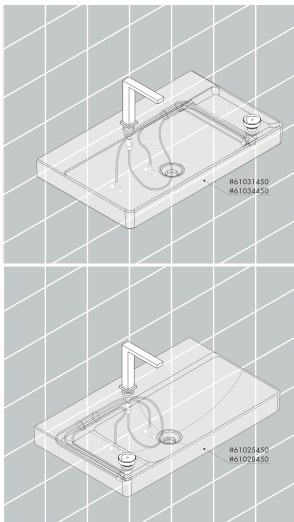

Merk hansgrohe
 Artikelnaam **Tecturis E** 2-gats wastafelkraan 150 CoolStart EcoSmart+ met afvoer
 Art.nr. 73053670
 Oppervlakte Mat zwart
 Netto prijs 925,57 EUR

Product foto

Maat tekeningen

Kenmerken

- ComfortZone: 150
- voorsprong uitloop 158 mm
- uitloophoogte: 173 mm
- greepvariant: met cilinder greep
- vaste uitloop
- straalsoort: WaterfallStream
- maximale doorstroomhoeveelheid bij 3 bar: 4 l/min
- Select kardoos met temperatuurregeling
- comfortabele bediening draai- en duwbeweging
- materiaal bedieningselement: metalen behuizing, veiligheids-glas
- zonder wastegarnituur, met afvoerplug (art.nr. 50001)
- materiaal afvoergarnituur: metaal
- flexibele positionering van het bedieningselement mogelijk
- koud water met de greep in de middenpositie, bespaart energie en kosten
- geen vervuiling van de afvoer door watervlekken
- quick-connect-slang
- EU taxonomie: max 6l/min - draagt substantieel bij aan duurzaamheid

Technologie

Merk hansgrohe
 Artikelnaam **Tecturis E** 2-gats wastafelkraan 150 CoolStart EcoSmart+ met afvoer
 Art.nr. 73053670
 Oppervlakte Mat zwart
 Netto prijs 925,57 EUR

Stroomschema

Merk hansgrohe
Artikelnaam **Tecturis E** 2-gats wastafelkraan 150 CoolStart EcoSmart+ met afvoer
Art.nr. 73053670
Oppervlakte Mat zwart
Netto prijs 925,57 EUR

Installatievoorbeelden

i Afmetingen kunnen variëren vanwege keramische toleranties die verband houden met het productieproces.

Merk	hansgrohe
Artikelnaam	Tecturis E 2-gats wastafelkraan 150 CoolStart EcoSmart+ met afvoer
Art.nr.	73053670
Oppervlakte	Mat zwart
Netto prijs	925,57 EUR