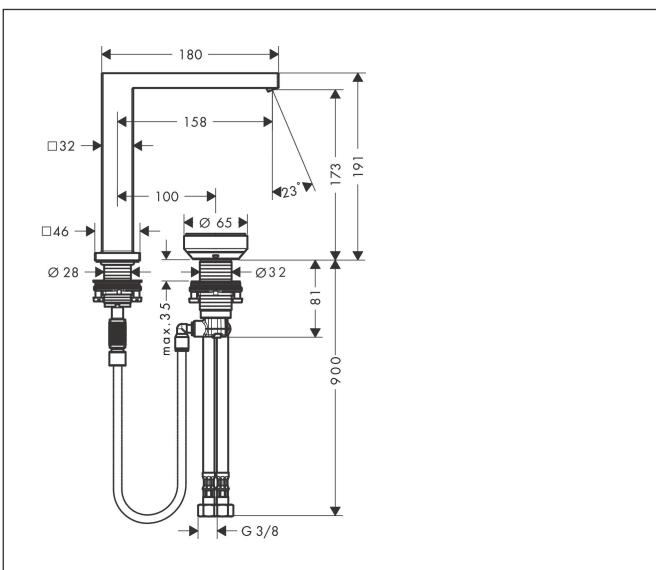

Merk hansgrohe
 Artikelnaam **Tecturis E** 2-gats wastafelkraan 150 CoolStart EcoSmart+ met afvoer
 Art.nr. 73053670
 Oppervlakte Mat zwart
 Netto prijs 925,57 EUR

Product foto

Maat tekeningen

Kenmerken

- ComfortZone: 150
- voorsprong uitloop 158 mm
- uitloophoogte: 173 mm
- greepvariant: met cilinder greep
- vaste uitloop
- straalsoort: WaterfallStream
- maximale doorstroomhoeveelheid bij 3 bar: 4 l/min
- Select kardoos met temperatuurregeling
- comfortabele bediening draai- en duwbeweging
- materiaal bedieningselement: metalen behuizing, veiligheids-glas
- zonder wastegarnituur, met afvoerplug (art.nr. 50001)
- materiaal afvoergarnituur: metaal
- flexibele positionering van het bedieningselement mogelijk
- koud water met de greep in de middenpositie, bespaart energie en kosten
- geen vervuiling van de afvoer door watervlekken
- quick-connect-slang
- EU taxonomie: max 6l/min - draagt substantieel bij aan duurzaamheid

Technologie

Merk hansgrohe
 Artikelnaam **Tecturis E** 2-gats wastafelkraan 150 CoolStart EcoSmart+ met afvoer
 Art.nr. 73053670
 Oppervlakte Mat zwart
 Netto prijs 925,57 EUR

Stroomschema

Merk hansgrohe
Artikelnaam **Tecturis E** 2-gats wastafelkraan 150 CoolStart EcoSmart+ met afvoer
Art.nr. 73053670
Oppervlakte Mat zwart
Netto prijs 925,57 EUR

Installatievoorbeelden

i Afmetingen kunnen variëren vanwege keramische toleranties die verband houden met het productieproces.

Merk	hansgrohe
Artikelnaam	Tecturis E 2-gats wastafelkraan 150 CoolStart EcoSmart+ met afvoer
Art.nr.	73053670
Oppervlakte	Mat zwart
Netto prijs	925,57 EUR

Explosietekening voor bouwjaar: >10/23

Merk	hansgrohe
Artikelnaam	Tecturis E 2-gats wastafelkraan 150 CoolStart EcoSmart+ met afvoer
Art.nr.	73053670
Oppervlakte	Mat zwart
Netto prijs	925,57 EUR

Onderdelen voor bouwjaar: >10/23