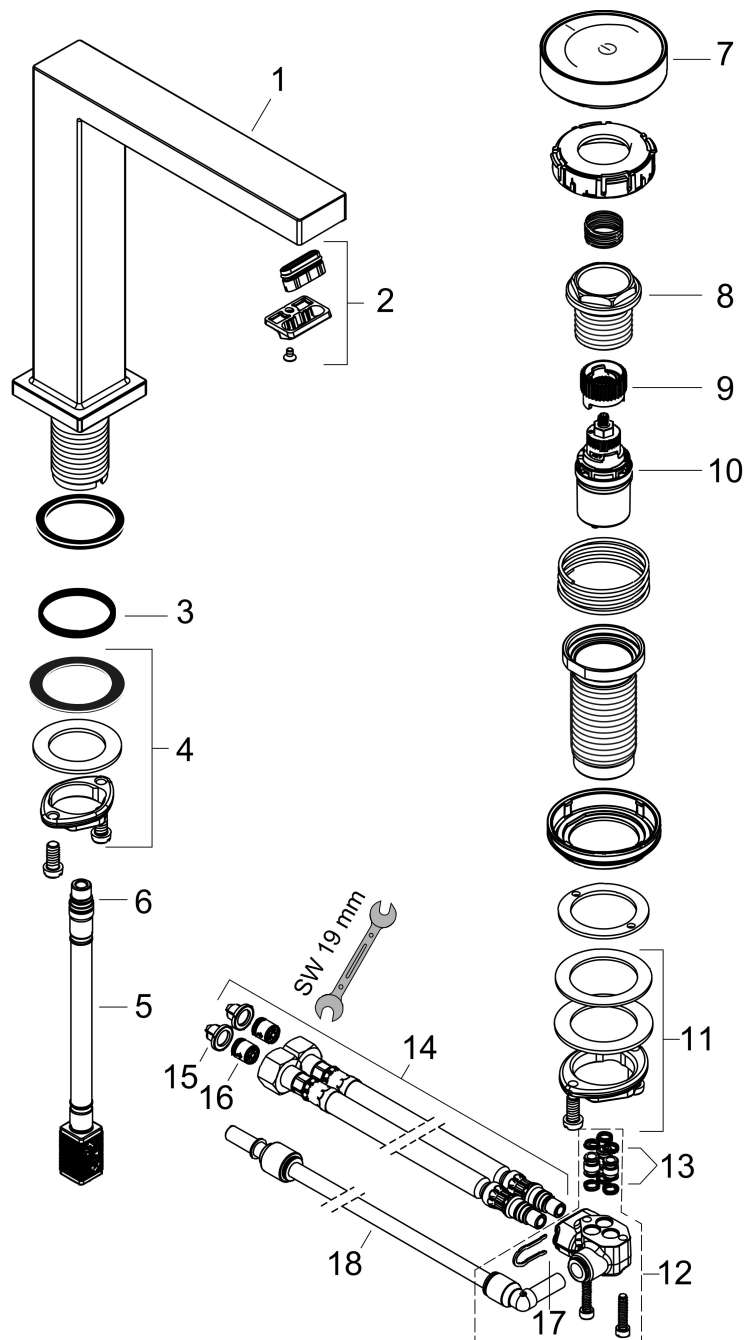

Merk	hansgrohe
Artikelnaam	Tecturis E 2-gats wastafelkraan 150 CoolStart EcoSmart+ met afvoer
Art.nr.	73053670
Oppervlakte	Mat zwart
Netto prijs	925,57 EUR

Explosietekening voor bouwjaar: >10/23