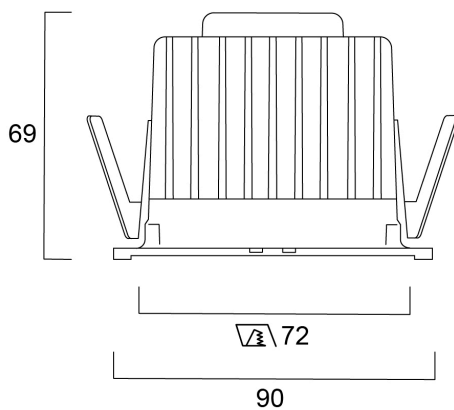

MYRIAD SQUARE IP65 FLOOD 4K DALI BLKREF WBEZ

Artikelnummer 2056414

Concord

Concord

MYRIAD SQUARE IP65 FLOOD 4000K DALI BLACK REFLECTOR WHITE BEZEL

Technische gegevens

Afmetingen (mm)

Fotometrie

Optische gegevens

Lumenstroom armatuur (lm)	1142
Efficiëntie armatuur lm/W	114
LOR (%)	100
Kleurtemperatuur (K)	4000
Lichtkleur	Neutraalwit
CRI (Ra)	90
Initiële kleurvariatie (SDCM)	SDCM3
Instelbare kleurkwaliteit	Nee
Bundel breedte (°)	48
Fotobiologische risicogroep	RG1

Gegevens levensduur

Gemiddelde nominale levensduur - L70 B50	100000
Gemiddelde nominale levensduur - L80 B20	100000
Gemiddelde nominale levensduur - L90 B10	68500

Fysieke gegevens

Kleur behuizing	Aluminium
IP waarde	IP65/20
IK waarde	IK02
Afwerking reflector	Not Applicable
Breedte (mm)	72
Hoogte (mm)	64
Gewicht (kg)	0.39
Vrije inbouwhoogte (mm)	64

Verpakkingen

EAN code	5025768564149
Enkele lengte verpakking (cm)	17.5
Enkele breedte verpakking (cm)	15.0
Hoogte eenheidsverpakking (cm)	17.5
DUN14 (inner)	05025768564149
Eenheden per omdoos	1
Lengte omdoos (cm)	17.5
Breedte omdoos (cm)	15.0
Diepte omdoos (cm)	17.5