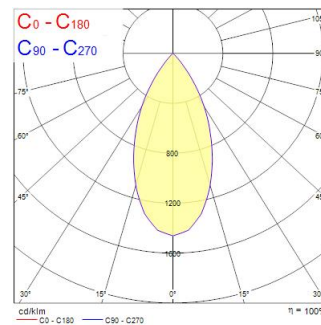

MYRIAD SQUARE IP65 FLOOD 4K DALI BLKREF WBEZ

Artikelnummer 2056414

Concord

Concord

MYRIAD SQUARE IP65 FLOOD 4000K DALI BLACK REFLECTOR WHITE BEZEL

Technische gegevens

Afmetingen (mm)

Fotometrie

Optische gegevens

Lumenstroom armatuur (lm)	1142
Efficiëntie armatuur lm/W	114
LOR (%)	100
Kleurtemperatuur (K)	4000
Lichtkleur	Neutraalwit
CRI (Ra)	90
Initiële kleurvariatie (SDCM)	SDCM3
Instelbare kleurkwaliteit	Nee
Bundel breedte (°)	48
Fotobiologische risicogroep	RG1

Gegevens levensduur

Gemiddelde nominale levensduur - L70 B50	100000
Gemiddelde nominale levensduur - L80 B20	100000
Gemiddelde nominale levensduur - L90 B10	68500

Fysieke gegevens

Kleur behuizing	Aluminium
IP waarde	IP65/20
IK waarde	IK02
Afwerking reflector	Not Applicable
Breedte (mm)	72
Hoogte (mm)	64
Gewicht (kg)	0.39
Vrije inbouwhoogte (mm)	64