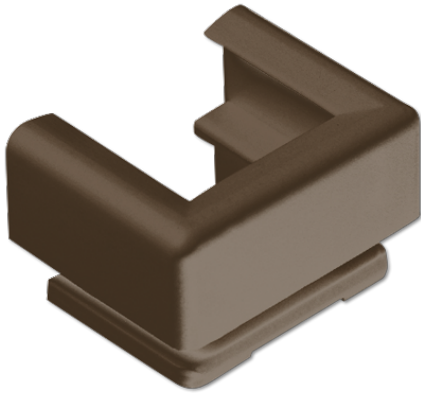

Productdatablad

Kabel-, buis en kanaalinvoerstukjes voor opbouwkappen

Artikelnr.

12 BR

Kabel-, buis en kanaalinvoerstukjes voor opbouwkappen

voor kabelkanaal 15 x 15 mm

Kleur:
bruin

Materiaal:
thermoplast