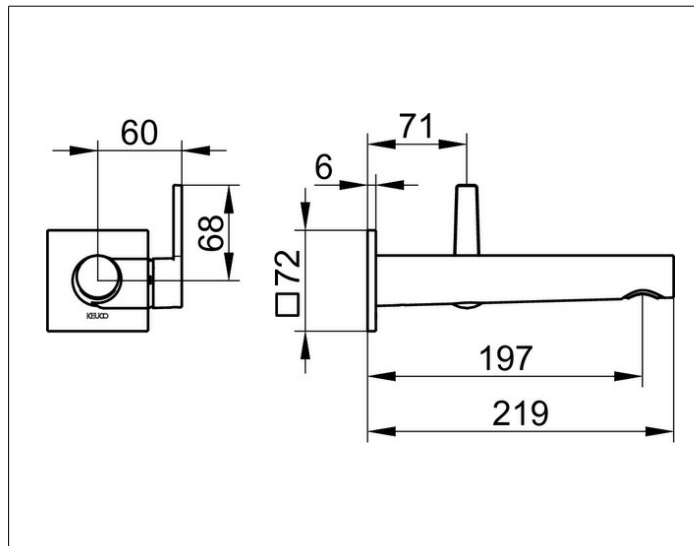

EDITION 11 51116011302

Einhebel-Waschtischmischer Unterputz 1 Loch

PRODUKT

ZEICHNUNG

PRODUKTBESCHREIBUNG

- ohne Ablaufgarnitur
- Anschlussart: Grundkörper G 1/2
- Mischwasserkartusche mit keramischen Dichtscheiben
- Luftsprudler M 24x1, Strahlwinkel +/-6° verstellbar
- Durchflussmenge: begrenzt auf 7,6 l/min
- für Durchlauferhitzer geeignet
- geräuschgeprüft

OBERFLÄCHE

verchromt

ABMESSUNG

Ausladung 197 mm

AUSSCHREIBUNGSTEXT

KEUCO Einhebel-Waschtischmischer 51116011302 hochglanzverchromter Einhebel-Waschtischmischer, aus entzinkungsarmen Messing, für UP-Montage, mit eckiger Rosette, hochwertige Mischwasserkartusche mit keramischen Dichtscheiben, Betätigungshebel aus Metall, Rosette 72 x 72 mm, Stärke 6 mm, Auslaufdurchmesser 36 mm, Gesamtausladung 219 mm, Wasseraustritt bei 197 mm, Luftsprudler M24x1, Strahlwinkel verstellbar +/-8° Durchflussbegrenzung auf 7,6 l/min.

Hinweis:
passender Grundkörper 59916000075