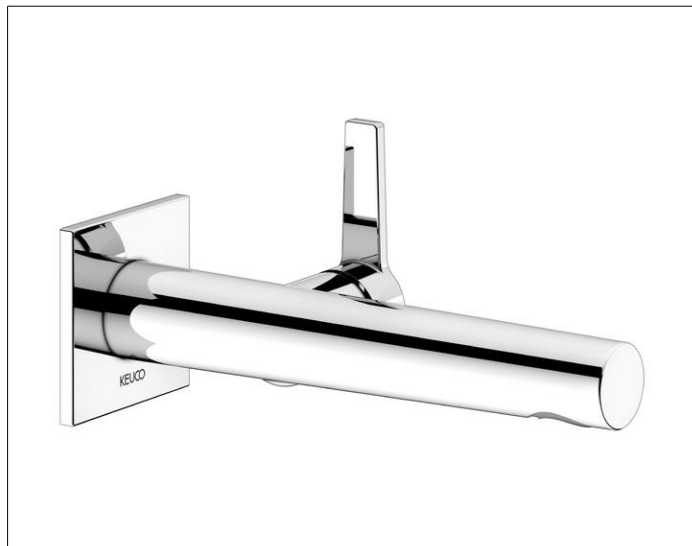

EDITION 11 51116011302

Einhebel-Waschtischmischer Unterputz 1 Loch

PRODUKT

ZEICHNUNG

PRODUKTBESCHREIBUNG

- ohne Ablaufgarnitur
- Anschlussart: Grundkörper G 1/2
- Mischwasserkartusche mit keramischen Dichtscheiben
- Luftsprudler M 24x1, Strahlwinkel +/-6° verstellbar
- Durchflussmenge: begrenzt auf 7,6 l/min
- für Durchlauferhitzer geeignet
- geräuschgeprüft

OBERFLÄCHE

verchromt

ABMESSUNG

Ausladung 197 mm

AUSSCHREIBUNGSTEXT

KEUCO Einhebel-Waschtischmischer 51116011302 hochglanzverchromter Einhebel-Waschtischmischer, aus entzinkungsarmen Messing, für UP-Montage, mit eckiger Rosette, hochwertige Mischwasserkartusche mit keramischen Dichtscheiben, Betätigungshebel aus Metall, Rosette 72 x 72 mm, Stärke 6 mm, Auslaufdurchmesser 36 mm, Gesamtausladung 219 mm, Wasseraustritt bei 197 mm, Luftsprudler M24x1, Strahlwinkel verstellbar +/-8° Durchflussbegrenzung auf 7,6 l/min.

Hinweis:
passender Grundkörper 59916000075