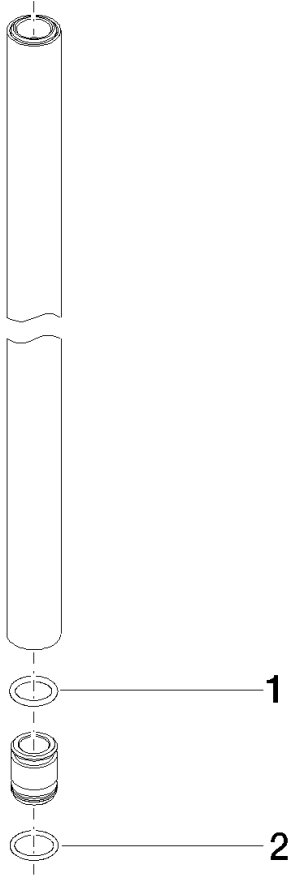

Rohr Ø 23,5 x 911,5 mm - Messing gebürstet (23kt Gold)

90 28 22 349 00

Rohr Ø 23,5 x 911,5 mm - Messing gebürstet (23kt Gold)

90 28 22 349 00

Rohr Ø 23,5 x 911,5 mm - Messing gebürstet (23kt Gold)

90 28 22 349 00

Rohr Ø 23,5 x 911,5 mm - Messing gebürstet (23kt Gold)

90 28 22 349 00

Rohr Ø 23,5 x 911,5 mm - Messing gebürstet (23kt Gold)

90 28 22 349 00

Ersatzteilstückliste

Nr.	Artikelnummer	Benennung	Verbaumenge	Lieferzeit
	09 14 10 022 90	O-Ring EPDM 70 16,0 x 2,5 mm -	2	2