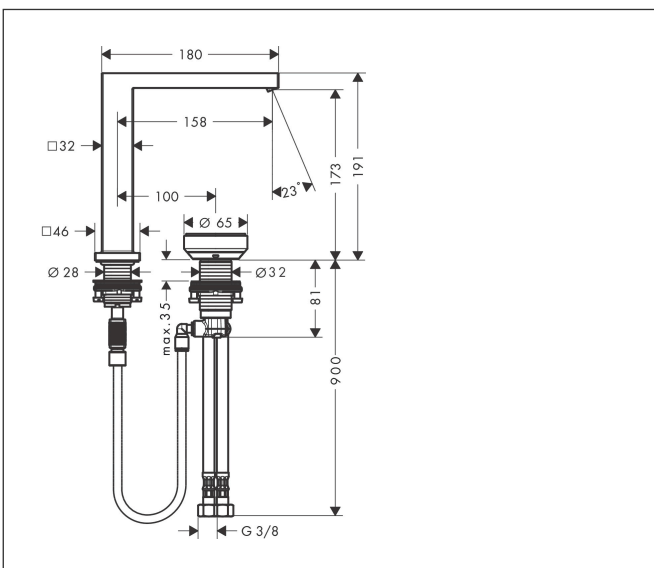

Merk hansgrohe
 Artikelnaam **Tecturis E** 2-gats wastafelkraan 150 CoolStart EcoSmart+ met afvoer
 Art.nr. 73053700
 Oppervlakte Mat wit
 Netto prijs 925,57 EUR

Product foto

Maat tekeningen

Kenmerken

- ComfortZone: 150
- voorsprong uitloop 158 mm
- uitloophoogte: 173 mm
- greepvariant: met cilinder greep
- vaste uitloop
- straalsoort: WaterfallStream
- maximale doorstroomhoeveelheid bij 3 bar: 4 l/min
- Select kardoes met temperatuurregeling
- comfortabele bediening draai- en duwbeweging
- materiaal bedieningselement: metalen behuizing, veiligheids-glas
- zonder wastegarnituur, met afvoerplug (art.nr. 50001)
- materiaal afvoergarnituur: metaal
- flexibele positionering van het bedieningselement mogelijk
- koud water met de greep in de middenpositie, bespaart energie en kosten
- geen vervuiling van de afvoer door watervlekken
- quick-connect-slang
- EU taxonomie: max 6l/min - draagt substantieel bij aan duurzaamheid

Technologie

Merk hansgrohe
 Artikelnaam **Tecturis E** 2-gats wastafelkraan 150 CoolStart EcoSmart+ met afvoer
 Art.nr. 73053700
 Oppervlakte Mat wit
 Netto prijs 925,57 EUR

Stroomschema

Merk hansgrohe
Artikelnaam **Tecturis E** 2-gats wastafelkraan 150 CoolStart EcoSmart+ met afvoer
Art.nr. 73053700
Oppervlakte Mat wit
Netto prijs 925,57 EUR

Installatievoorbeelden

i Afmetingen kunnen variëren vanwege keramische toleranties die verband houden met het productieproces.

Merk	hansgrohe
Artikelnaam	Tecturis E 2-gats wastafelkraan 150 CoolStart EcoSmart+ met afvoer
Art.nr.	73053700
Oppervlakte	Mat wit
Netto prijs	925,57 EUR

Explosietekening voor bouwjaar: >10/23

Merk	hansgrohe
Artikelnaam	Tecturis E 2-gats wastafelkraan 150 CoolStart EcoSmart+ met afvoer
Art.nr.	73053700
Oppervlakte	Mat wit
Netto prijs	925,57 EUR

Onderdelen voor bouwjaar: >10/23