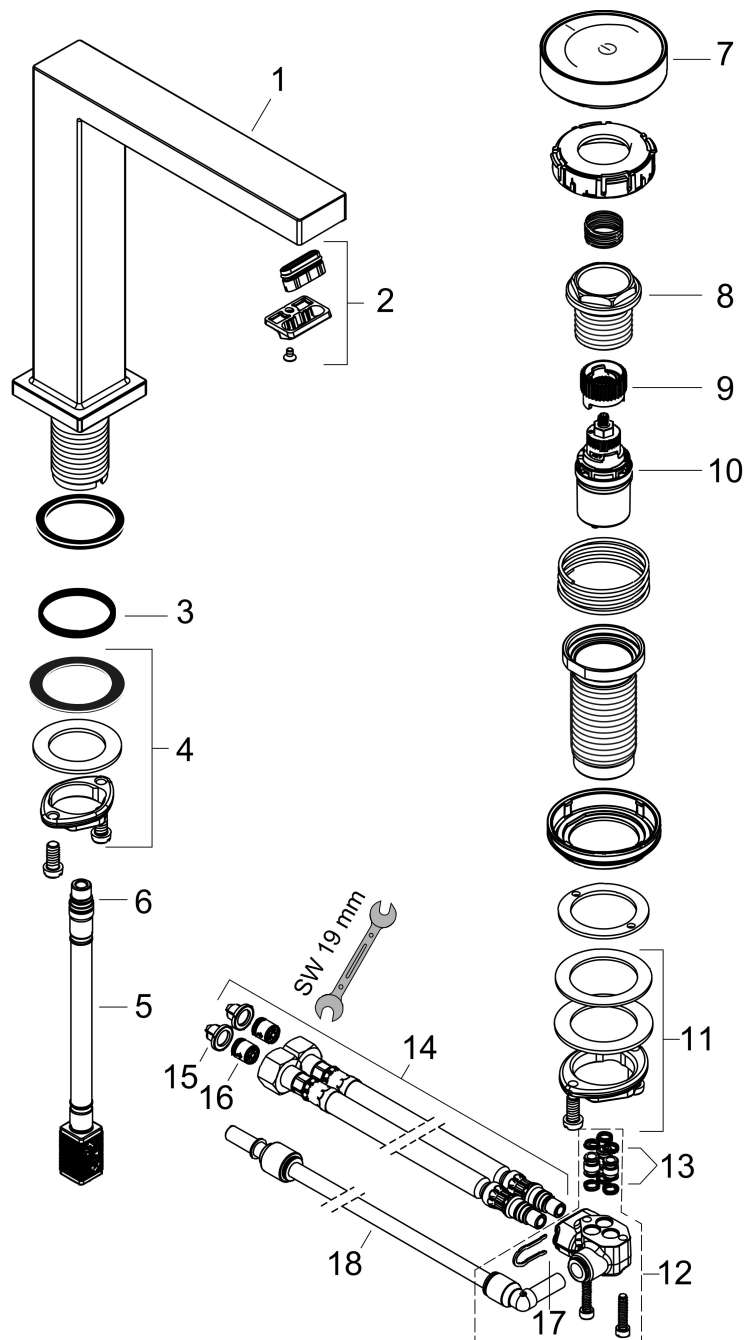

Merk	hansgrohe
Artikelnaam	Tecturis E 2-gats wastafelkraan 150 CoolStart EcoSmart+ met afvoer
Art.nr.	73053700
Oppervlakte	Mat wit
Netto prijs	925,57 EUR

Explosietekening voor bouwjaar: >10/23