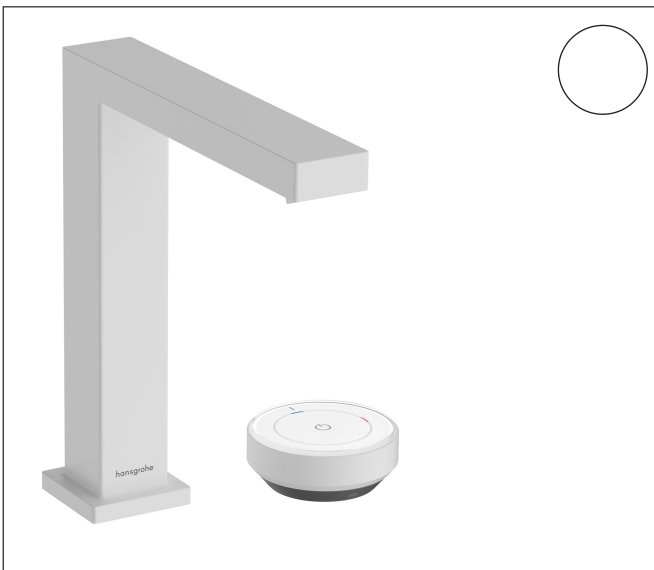

Merk hansgrohe
 Artikelnaam **Tecturis E** 2-gats wastafelkraan 150 CoolStart EcoSmart+ met afvoer
 Art.nr. 73053700
 Oppervlakte Mat wit
 Netto prijs 925,57 EUR

Product foto

Maat tekeningen

Kenmerken

- ComfortZone: 150
- voorsprong uitloop 158 mm
- uitloophoogte: 173 mm
- greepvariant: met cilinder greep
- vaste uitloop
- straalsoort: WaterfallStream
- maximale doorstroomhoeveelheid bij 3 bar: 4 l/min
- Select kardoes met temperatuurregeling
- comfortabele bediening draai- en duwbeweging
- materiaal bedieningselement: metalen behuizing, veiligheids-glas
- zonder wastegarnituur, met afvoerplug (art.nr. 50001)
- materiaal afvoergarnituur: metaal
- flexibele positionering van het bedieningselement mogelijk
- koud water met de greep in de middenpositie, bespaart energie en kosten
- geen vervuiling van de afvoer door watervlekken
- quick-connect-slang
- EU taxonomie: max 6l/min - draagt substantieel bij aan duurzaamheid

Technologie

Merk hansgrohe
 Artikelnaam **Tecturis E** 2-gats wastafelkraan 150 CoolStart EcoSmart+ met afvoer
 Art.nr. 73053700
 Oppervlakte Mat wit
 Netto prijs 925,57 EUR

Stroomschema

Merk hansgrohe
Artikelnaam **Tecturis E** 2-gats wastafelkraan 150 CoolStart EcoSmart+ met afvoer
Art.nr. 73053700
Oppervlakte Mat wit
Netto prijs 925,57 EUR

Installatievoorbeelden

i Afmetingen kunnen variëren vanwege keramische toleranties die verband houden met het productieproces.

Merk	hansgrohe
Artikelnaam	Tecturis E 2-gats wastafelkraan 150 CoolStart EcoSmart+ met afvoer
Art.nr.	73053700
Oppervlakte	Mat wit
Netto prijs	925,57 EUR

Explosietekening voor bouwjaar: >10/23

Merk	hansgrohe
Artikelnaam	Tecturis E 2-gats wastafelkraan 150 CoolStart EcoSmart+ met afvoer
Art.nr.	73053700
Oppervlakte	Mat wit
Netto prijs	925,57 EUR

Onderdelen voor bouwjaar: >10/23