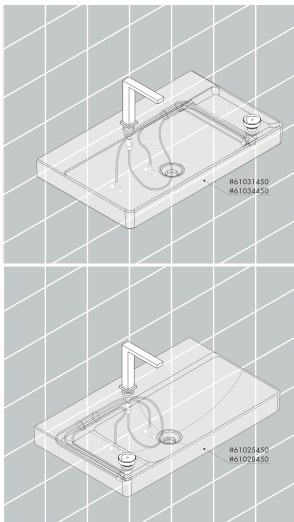

Merk hansgrohe
 Artikelnaam **Tecturis E** 2-gats wastafelkraan 150 CoolStart EcoSmart+ met afvoer
 Art.nr. 73053700
 Oppervlakte Mat wit
 Netto prijs 925,57 EUR

Product foto

Maat tekeningen

Kenmerken

- ComfortZone: 150
- voorsprong uitloop 158 mm
- uitloophoogte: 173 mm
- greepvariant: met cilinder greep
- vaste uitloop
- straalsoort: WaterfallStream
- maximale doorstroomhoeveelheid bij 3 bar: 4 l/min
- Select kardoes met temperatuurregeling
- comfortabele bediening draai- en duwbeweging
- materiaal bedieningselement: metalen behuizing, veiligheids-glas
- zonder wastegarnituur, met afvoerplug (art.nr. 50001)
- materiaal afvoergarnituur: metaal
- flexibele positionering van het bedieningselement mogelijk
- koud water met de greep in de middenpositie, bespaart energie en kosten
- geen vervuiling van de afvoer door watervlekken
- quick-connect-slang
- EU taxonomie: max 6l/min - draagt substantieel bij aan duurzaamheid

Technologie

Merk hansgrohe
 Artikelnaam **Tecturis E** 2-gats wastafelkraan 150 CoolStart EcoSmart+ met afvoer
 Art.nr. 73053700
 Oppervlakte Mat wit
 Netto prijs 925,57 EUR

Stroomschema

Merk hansgrohe
Artikelnaam **Tecturis E** 2-gats wastafelkraan 150 CoolStart EcoSmart+ met afvoer
Art.nr. 73053700
Oppervlakte Mat wit
Netto prijs 925,57 EUR

Installatievoorbeelden

i Afmetingen kunnen variëren vanwege keramische toleranties die verband houden met het productieproces.

Merk	hansgrohe
Artikelnaam	Tecturis E 2-gats wastafelkraan 150 CoolStart EcoSmart+ met afvoer
Art.nr.	73053700
Oppervlakte	Mat wit
Netto prijs	925,57 EUR