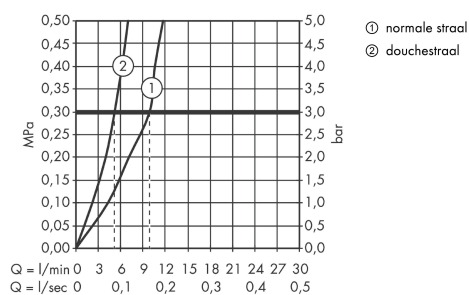

Doorstroomdiagram