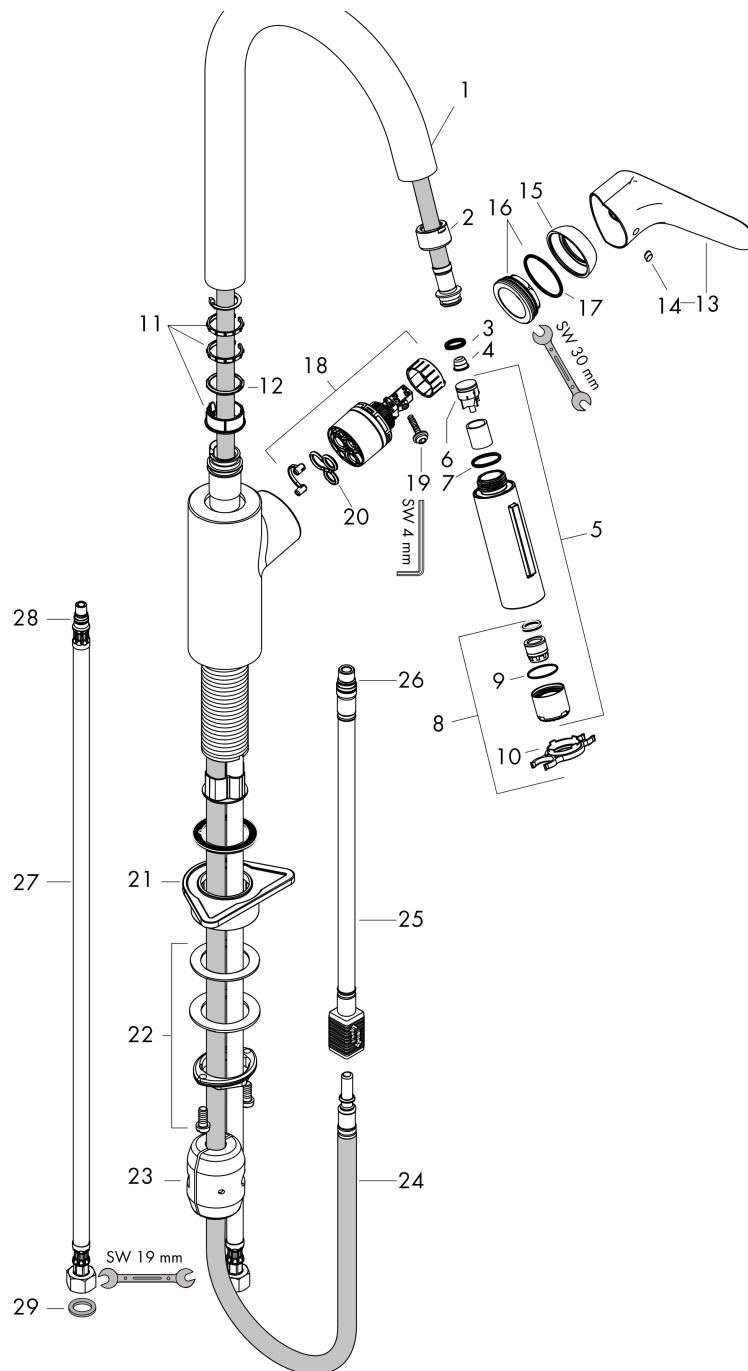

Focus M41

ééngreeps keukenmengkraan 240 met uittrekbare vuistdouche, 2 straalsoorten

Finish: **chrom** Artikelnummer: **31815000**

Explosietekening

Bouwjaar: >08/19

Focus M41**ééngreeps keukenmengkraan 240 met uittrekbare vuistdouche, 2 straalsoorten**Finish: **chrom** Artikelnummer: **31815000****Reserveonderdelenlijst**

Bouwjaar: >08/19

Regel	Beschrijving	Artikelnummer	Prijs incl. BTW	VE
1	uitloop compl.	95562000	123,78 €	1
2	moer	92755000	17,91 €	1
3	O-ring 11x2	98127000	2,90 €	1
4	zeef	97735000	2,90 €	1
5	vuistdouche	98459000	99,58 €	1
6	terugslagklepset DW 15	97350000	17,91 €	1
7	O-ring 18x1,5	98231000	2,90 €	1
8	perlator laminaar M22x1 (15 l/min)	95909000	44,65 €	1
9	O-ring 20x1	98140000	2,90 €	1
10	servicesleutel	95910000	8,11 €	1
11	stelringset	93428000	2,90 €	1
12	O-ring 21x2,5	98211000	2,90 €	1
13	greep	98460000	55,90 €	1
14	greepstop	96338000	2,90 €	1
15	afdekkap	95498000	8,11 €	1
16	moer	97209000	14,04 €	1
17	O-Ring 32x2	98193000	2,90 €	1
18	kardoes compl.	92730000	55,90 €	1
19	borgschroef	95140000	4,96 €	1
20	dichting	95008000	8,11 €	1
21	bevestigingsmateriaal	97523000	4,96 €	1
22	schachtbevestigingsset compl. (speciaal)	93253000	17,91 €	1
23	gewicht	92500000	35,82 €	1
24	slang 1,50 m	95507000	70,30 €	1
25	aansluitslang 600 mm M10x1	95561000	22,39 €	1
26	O-ring 8x1,75	97827000	2,90 €	1
27	aansluitslang 900 mm M8x0,75 G3/8	96316000	35,82 €	1
28	O-ring 7x1,5	98422000	2,90 €	1
29	dichtingsset	95581000	4,96 €	1