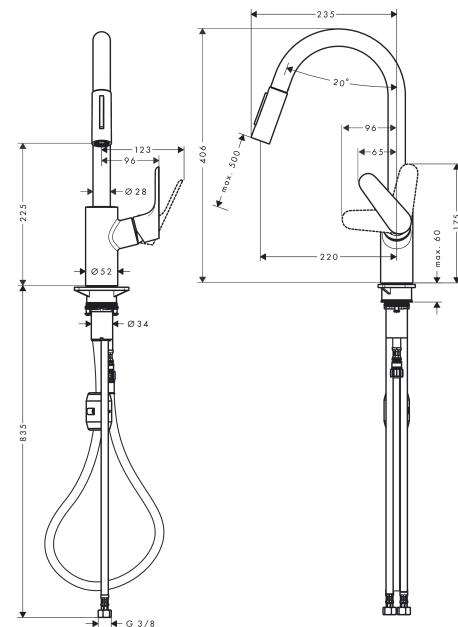

Maattekening