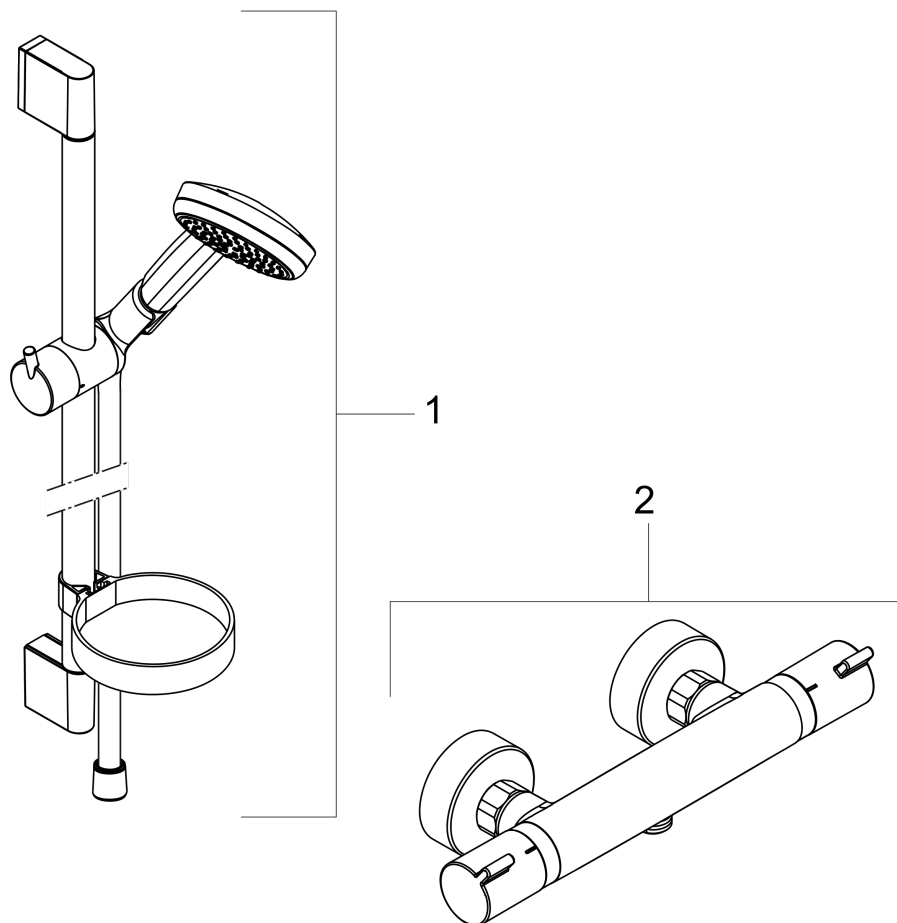

Croma 100
Vario renovatieset 65 cm EcoSmart met Ecostat Comfort thermostaat
Finish: **chrom** Artikelnummer: **27032000**

Explosietekening

Bouwjaar: >09/11

Croma 100

Vario renovatieset 65 cm EcoSmart met Ecostat Comfort thermostaat

Finish: **chrom** Artikelnummer: **27032000**

Reserveonderdelenlijst

Bouwjaar: >09/11

Regel	Beschrijving	Artikelnummer	Prijs incl. BTW	VE
1	Doucheset	27776000	-	1
2	Thermostaat	13116000	-	1