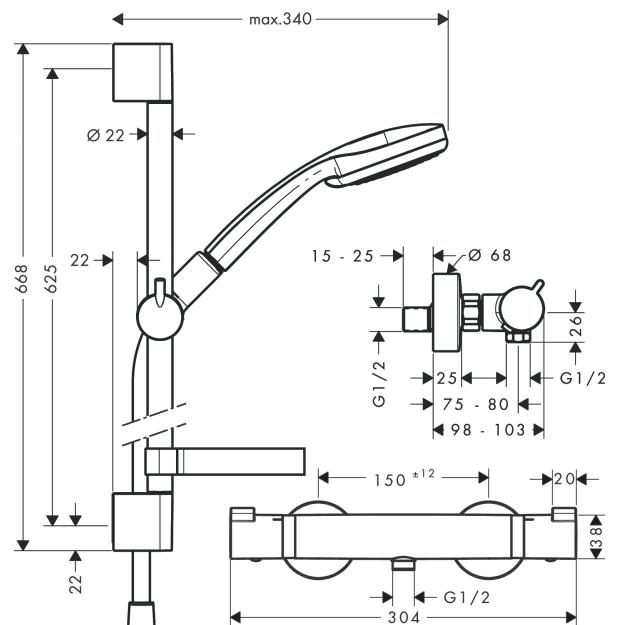

#### Beschrijving

- bestaat uit: douchethermostaat, douchestang, schuifstuk, Zeepschaal, doucheslang, handdouche
- straalplaatoppervlak: 100 mm
- straalsoort hoofddouche: normale straal, Rain, massagestraal, krachtige shampoostraal
- minimale bedrijfsdruk: 1 bar
- maximale bedrijfsdruk: 6 bar
- wisselen straalsoort door draaien straalplaat
- thermostaat: Ecostat Comfort
- EcoStop-knop begrenst het waterverbruik op 10 l/min
- veiligheidsblokkering bij 40°C
- intrinsiek veilig tegen terugstroming
- profielbuis: ronde
- diameter glijstang: 22 mm
- buislengte: 668 mm
- boorafstand: 625 mm
- traploos in hoogte verstelbaar
- wandhouders gemaakt van kunststof
- draaikoppeling voorkomt dat de slang in de knoop raakt
- 90° in positie verstelbare handdouchehouder, zwenkbaar naar links en rechts, omhoog en omlaag

#### Maattekening

**Croma 100**

**Vario renovatieset 65 cm EcoSmart met Ecostat Comfort thermostaat**

Finish: **chrom** Artikelnummer: **27032000**

**Doorstroomdiagram**

De verbruikswaarden werden in overeenstemming met de praktijk met de bijbehorende armaturen (thermostaat/mengkraan/inbouwventiel) gemeten.