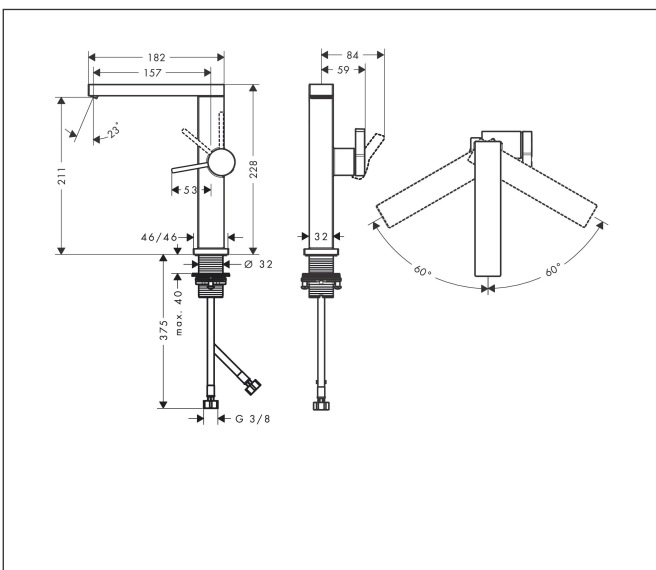

Merk	hansgrohe
Artikelnaam	Tecturis E Eéngreeps wastafelkraan 210 Fine CoolStart EcoSmart+ met draaibare uitloop en afvoerplug
Art.nr.	73060000
Oppervlakte	chrom
Netto prijs	289,39 EUR

Product foto

Maat tekeningen

Kenmerken

- ComfortZone: grote bewegingsvrijheid bij het handenwassen dankzij ComfortZone 210
- voorsprong uitloop 157 mm
- uitloophoogte: 211 mm
- greepvariant: Met pingreep
- met draaibare uitloop
- draaibereik met draaibare uitloop van 120° voor meer bewegingsvrijheid
- straalsoort: WaterfallStream
- maximale doorstroomhoeveelheid bij 3 bar: 4 l/min
- keramisch kardoes
- push-open afvoergarnituur G 1¼
- materiaal afvoergarnituur: metaal
- koud water met de greep in de middenpositie, bespaart energie en kosten
- EU taxonomie: max 6l/min - draagt substantieel bij aan duurzaamheid

Technologie

Certificaat

Merk	hansgrohe
Artikelnaam	Tecturis E Eéngreeps wastafelkraan 210 Fine CoolStart EcoSmart+ met draaibare uitloop en afvoerplug
Art.nr.	73060000
Oppervlakte	chrom
Netto prijs	289,39 EUR

Stroomschema

Merk	hansgrohe
Artikelnaam	Tectoris E Eéngreeps wastafelkraan 210 Fine CoolStart EcoSmart+ met draaibare uitloop en afvoerplug
Art.nr.	73060000
Oppervlakte	chromoem
Netto prijs	289,39 EUR

Explosietekening voor bouwjaar: >06/23