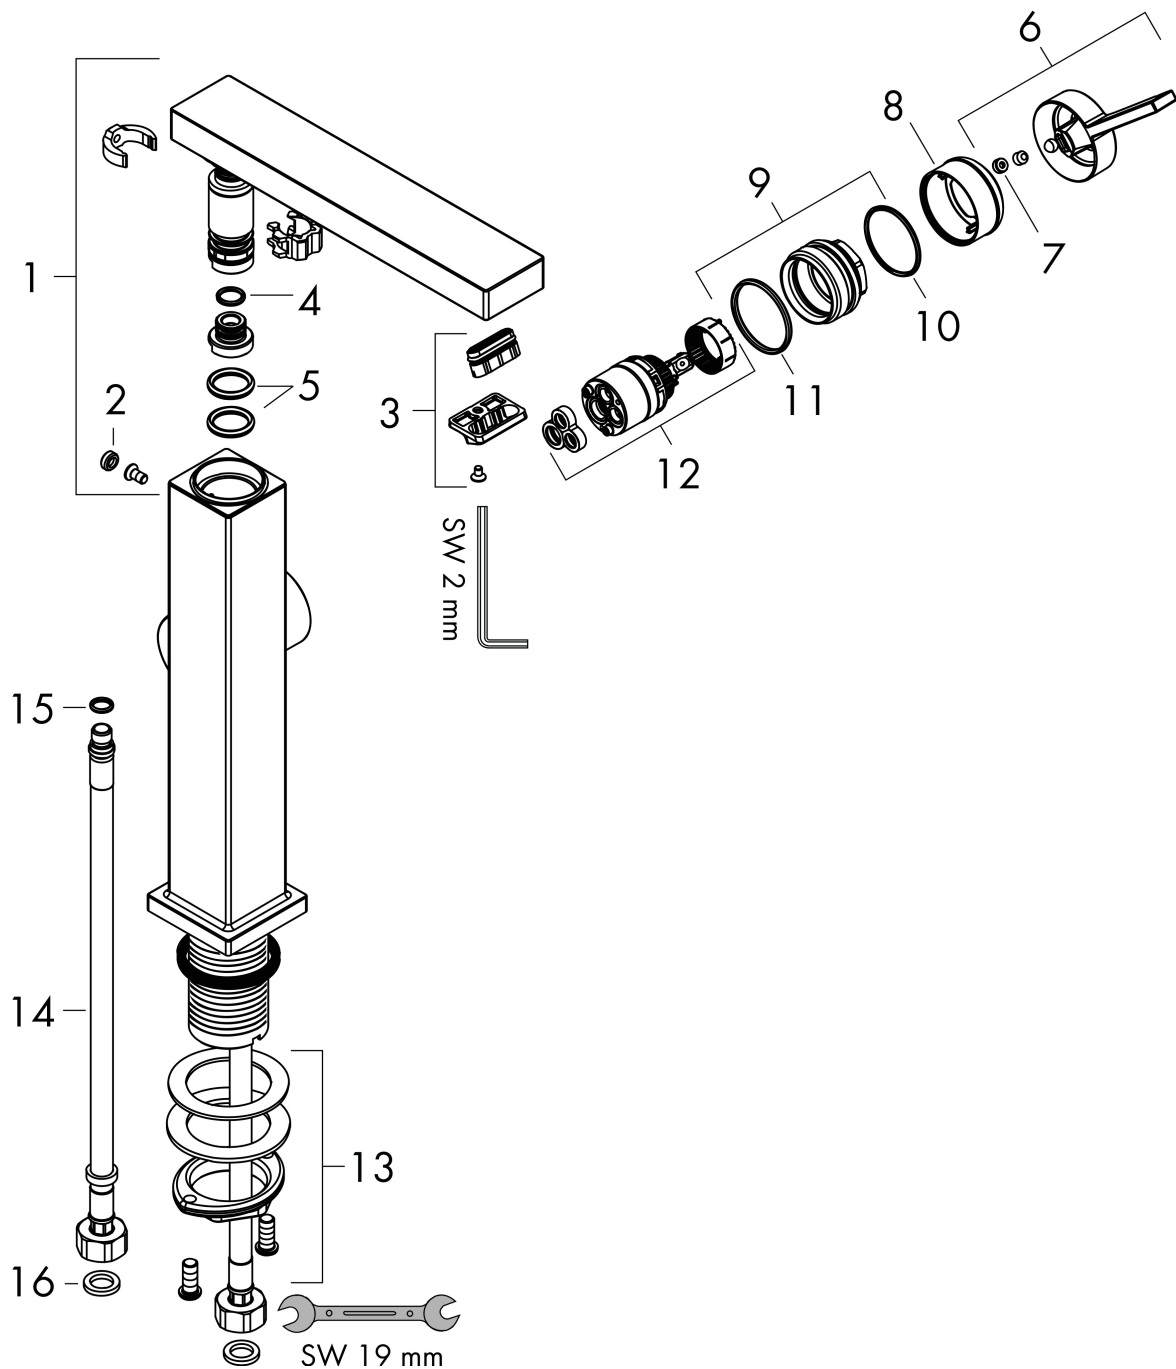

Kenmerken

- ComfortZone: grote bewegingsvrijheid bij het handenwassen dankzij ComfortZone 210
- voorsprong uitloop 157 mm
- uitloophoogte: 211 mm
- greepvariant: Met pingreep
- met draaibare uitloop
- draaibereik met draaibare uitloop van 120° voor meer bewegingsvrijheid
- straalsoort: WaterfallStream
- maximale doorstroomhoeveelheid bij 3 bar: 4 l/min
- keramisch kardoes
- push-open afvoergarnituur G 1¼
- materiaal afvoergarnituur: metaal
- koud water met de greep in de middenpositie, bespaart energie en kosten
- EU taxonomie: max 6l/min - draagt substantieel bij aan duurzaamheid

Technologie

Certificaat

Merk	hansgrohe
Artikelnaam	Tecturis E Eéngreeps wastafelkraan 210 Fine CoolStart EcoSmart+ met draaibare uitloop en afvoerplug
Art.nr.	73060000
Oppervlakte	chrom
Netto prijs	289,39 EUR

Stroomschema

Merk	hansgrohe
Artikelnaam	Tectoris E Eéngreeps wastafelkraan 210 Fine CoolStart EcoSmart+ met draaibare uitloop en afvoerplug
Art.nr.	73060000
Oppervlakte	chromoem
Netto prijs	289,39 EUR

Explosietekening voor bouwjaar: >06/23

Pos	Beschrijving	Art.nr.	Prijs
1	uitloop compl.	94998000	113,70
2	greepstop	95181000	3,00
3	perlator compl.	94994000	25,70
4	O-ring 9x1,5	98117000	3,00
5	O-Ring 14x2,5	98189000	3,00
6	greep	94997000	32,70
7	greepstop	93735460	7,70
8	rozet	94987000	16,60
9	moer	94996000	16,60
10	O-ring 28x1,5	98421000	3,00
11	O-ring 29x2	98391000	3,00
12	kardoes compl.	93760000	78,40
13	schachtbevestigingsset compl. (Ø 32)	13961000	20,40
14	aansluitslang 450 mm M8x0,75 G3/8	97206000	25,70
15	O-ring 7x1,5	98422000	3,00
16	dichtingsset	95581000	4,80
a	rozet voor geruild aansluiting	87494000	7,70
b	Afvoerplug Push-Open	50100000	59,56