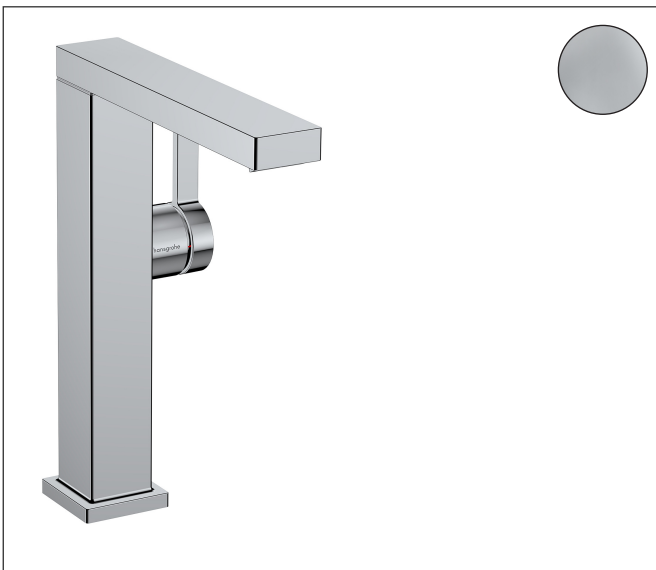

Merk	hansgrohe
Artikelnaam	Tecturis E Eéngreeps wastafelkraan 210 Fine CoolStart EcoSmart+ met draaibare uitloop en afvoerplug
Art.nr.	73060000
Oppervlakte	chrom
Netto prijs	289,39 EUR

Product foto

Maat tekeningen

Kenmerken

- ComfortZone: grote bewegingsvrijheid bij het handenwassen dankzij ComfortZone 210
- voorsprong uitloop 157 mm
- uitloophoogte: 211 mm
- greepvariant: Met pingreep
- met draaibare uitloop
- draaibereik met draaibare uitloop van 120° voor meer bewegingsvrijheid
- straalsoort: WaterfallStream
- maximale doorstroomhoeveelheid bij 3 bar: 4 l/min
- keramisch kardoes
- push-open afvoergarnituur G 1¼
- materiaal afvoergarnituur: metaal
- koud water met de greep in de middenpositie, bespaart energie en kosten
- EU taxonomie: max 6l/min - draagt substantieel bij aan duurzaamheid

Technologie

Certificaat

Merk	hansgrohe
Artikelnaam	Tecturis E Eéngreeps wastafelkraan 210 Fine CoolStart EcoSmart+ met draaibare uitloop en afvoerplug
Art.nr.	73060000
Oppervlakte	chrom
Netto prijs	289,39 EUR

Stroomschema

Merk	hansgrohe
Artikelnaam	Tectoris E Eéngreeps wastafelkraan 210 Fine CoolStart EcoSmart+ met draaibare uitloop en afvoerplug
Art.nr.	73060000
Oppervlakte	chromoem
Netto prijs	289,39 EUR

Explosietekening voor bouwjaar: >06/23