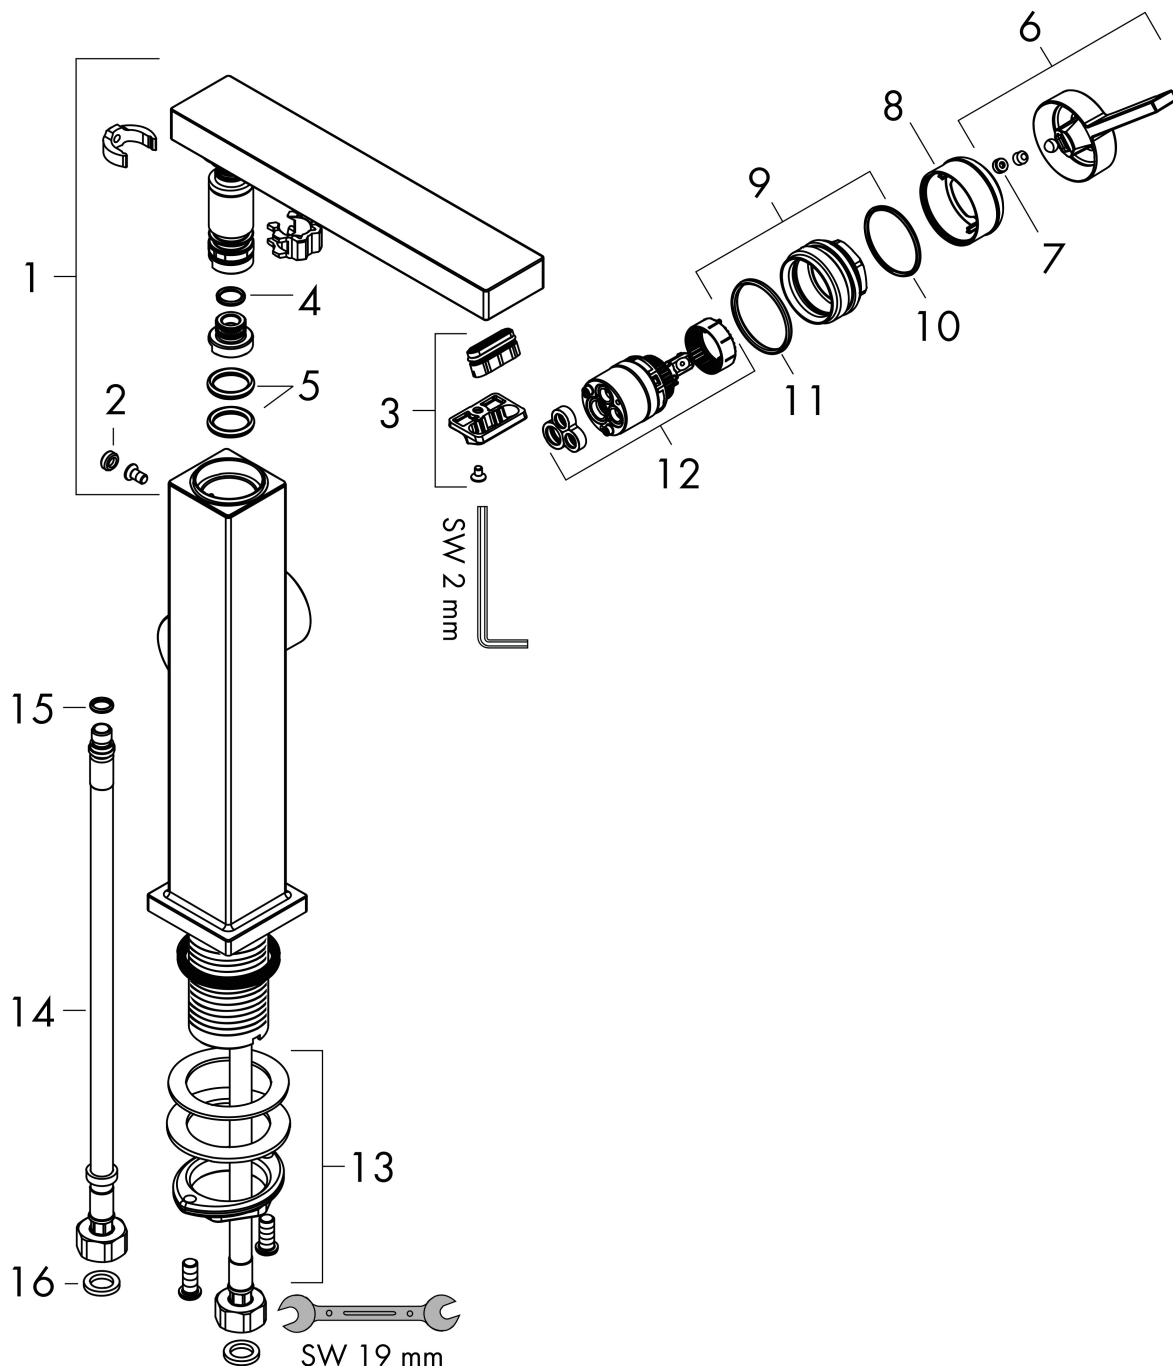

Merk	hansgrohe
Artikelnaam	Tecturis E Eéngreeps wastafelkraan 210 Fine CoolStart EcoSmart+ met draaibare uitloop en afvoerplug
Art.nr.	73060140
Oppervlakte	Brushed Bronze
Netto prijs	434,14 EUR

Explosietekening voor bouwjaar: >06/23