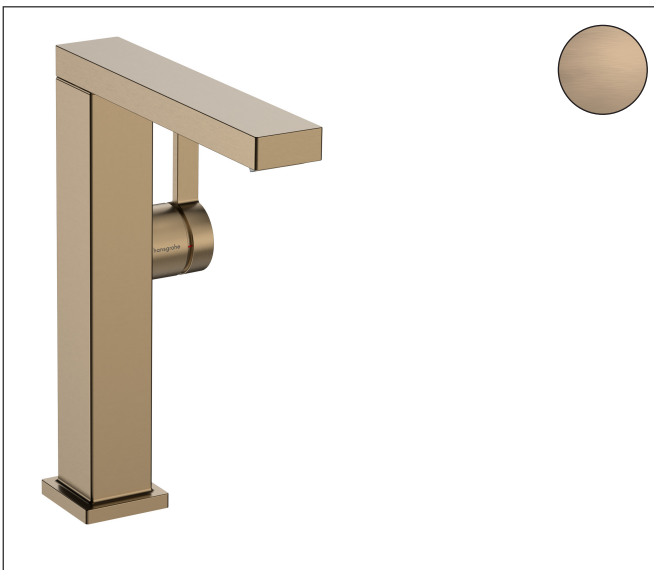

Merk	hansgrohe
Artikelnaam	<b>Tecturis E</b> Eéngreeps wastafelkraan 210 Fine CoolStart EcoSmart+ met draaibare uitloop en afvoerplug
Art.nr.	73060140
Oppervlakte	Brushed Bronze
Netto prijs	434,14 EUR

## Product foto

## Kenmerken

- ComfortZone: grote bewegingsvrijheid bij het handenwassen dankzij ComfortZone 210
- voorsprong uitloop 157 mm
- uitloophoogte: 211 mm
- greepvariant: Met pingreep
- met draaibare uitloop
- draaibereik met draaibare uitloop van 120° voor meer bewegingsvrijheid
- straalsoort: WaterfallStream
- maximale doorstroomhoeveelheid bij 3 bar: 4 l/min
- keramisch kardoes
- push-open afvoergarnituur G 1¼
- materiaal afvoergarnituur: metaal
- koud water met de greep in de middenpositie, bespaart energie en kosten
- EU taxonomie: max 6l/min - draagt substantieel bij aan duurzaamheid

## Technologie

Merk	hansgrohe
Artikelnaam	<b>Tecturis E</b> Eéngreeps wastafelkraan 210 Fine CoolStart EcoSmart+ met draaibare uitloop en afvoerplug
Art.nr.	73060140
Oppervlakte	Brushed Bronze
Netto prijs	434,14 EUR