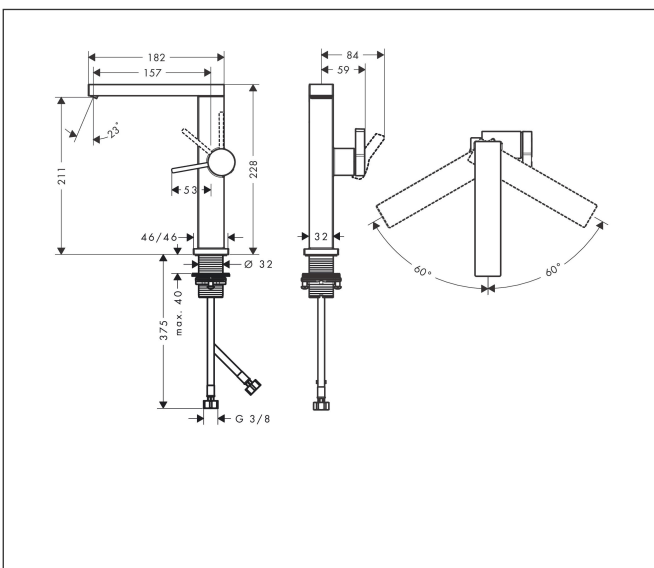

## Kenmerken

- ComfortZone: grote bewegingsvrijheid bij het handenwassen dankzij ComfortZone 210
- voorsprong uitloop 157 mm
- uitloophoogte: 211 mm
- greepvariant: Met pingreep
- met draaibare uitloop
- draaibereik met draaibare uitloop van 120° voor meer bewegingsvrijheid
- straalsoort: WaterfallStream
- maximale doorstroomhoeveelheid bij 3 bar: 4 l/min
- keramisch kardoes
- push-open afvoergarnituur G 1¼
- materiaal afvoergarnituur: metaal
- koud water met de greep in de middenpositie, bespaart energie en kosten
- EU taxonomie: max 6l/min - draagt substantieel bij aan duurzaamheid

## Maat tekeningen