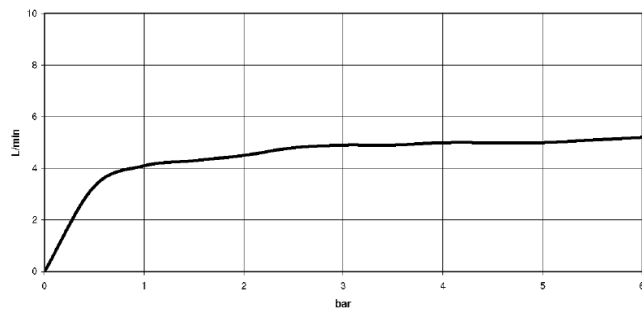

36 515 979

WATER POINTS UP-Seitenbrause FlowReduce - Dark Brass gebürstet

SERIENNEUTRAL

36 515 979

36 515 979

mm [inches]

Durchflussdiagramm

Wurfweitendiagramm