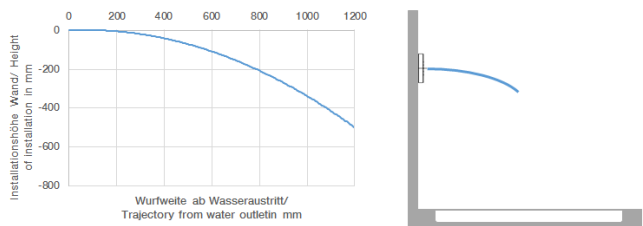

36 515 979

WATER POINTS UP-Seitenbrause FlowReduce - Dark Brass gebürstet

SERIENNEUTRAL

36 515 979

36 515 979

mm [inches]

Durchflussdiagramm

Wurfweitendiagramm