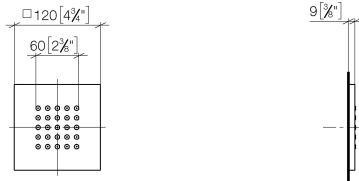

36 515 979

WATER POINTS UP-Seitenbrause FlowReduce - Dark Brass gebürstet

SERIENNEUTRAL

36 515 979

36 515 979

mm [inches]

Durchflussdiagramm

Wurfweitendiagramm