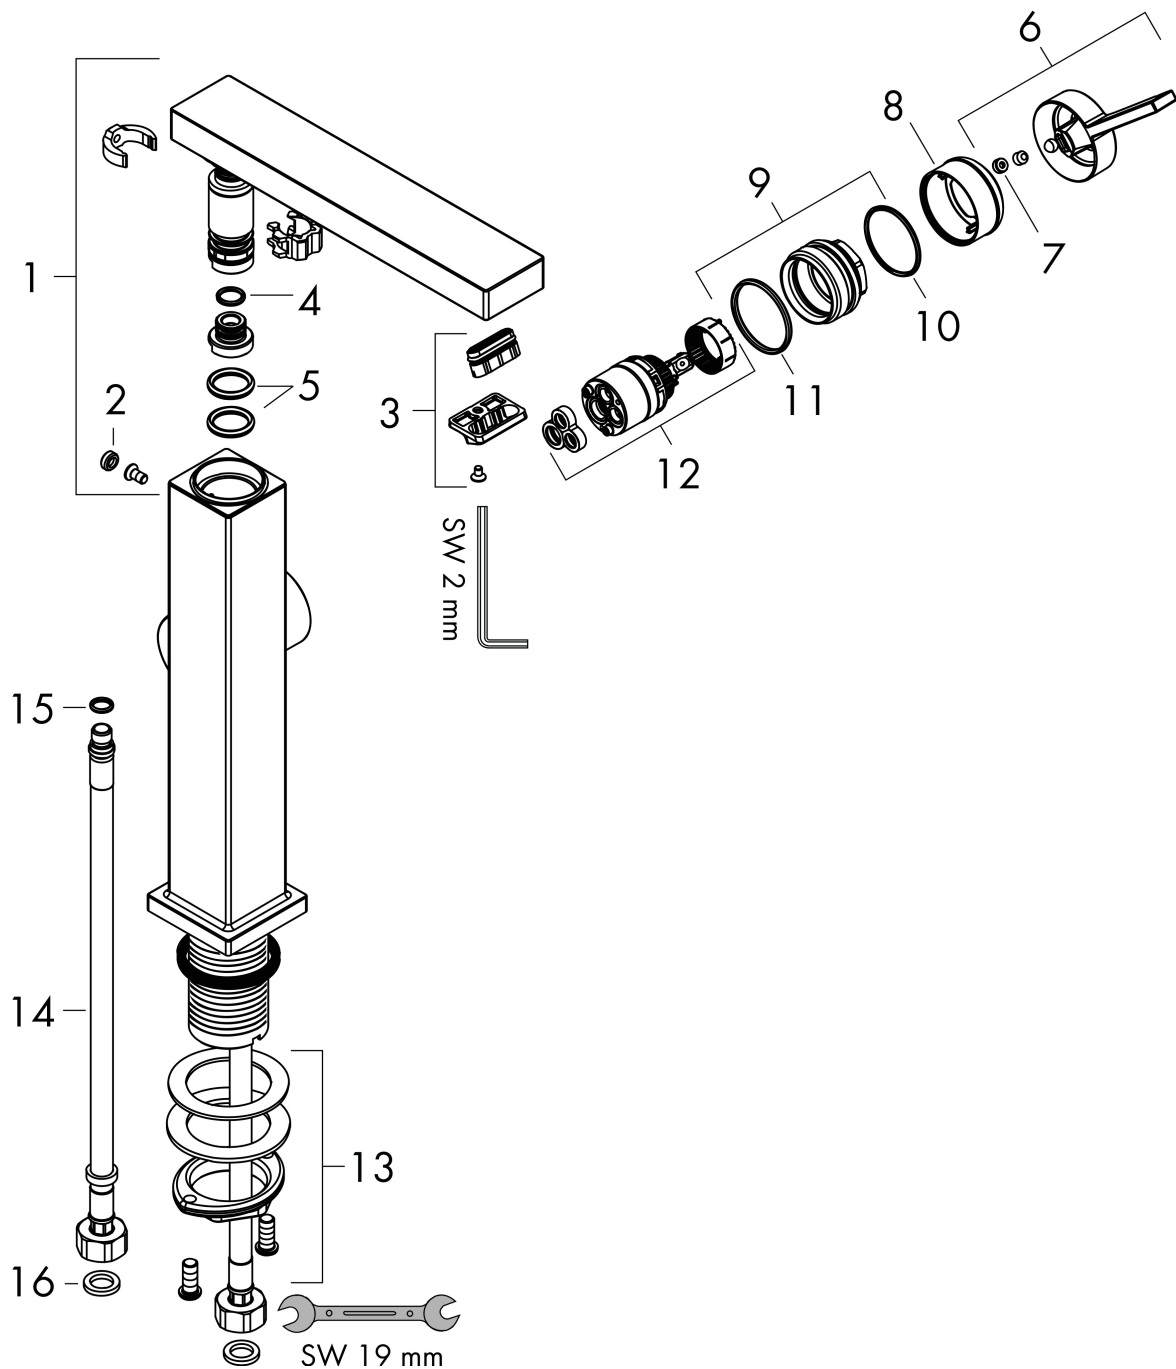

Merk	hansgrohe
Artikelnaam	Tectoris E Eéngreeps wastafelkraan 210 Fine CoolStart EcoSmart+ met draaibare uitloop en afvoerplug
Art.nr.	73060670
Oppervlakte	Mat zwart
Netto prijs	405,21 EUR

Explosietekening voor bouwjaar: >06/23