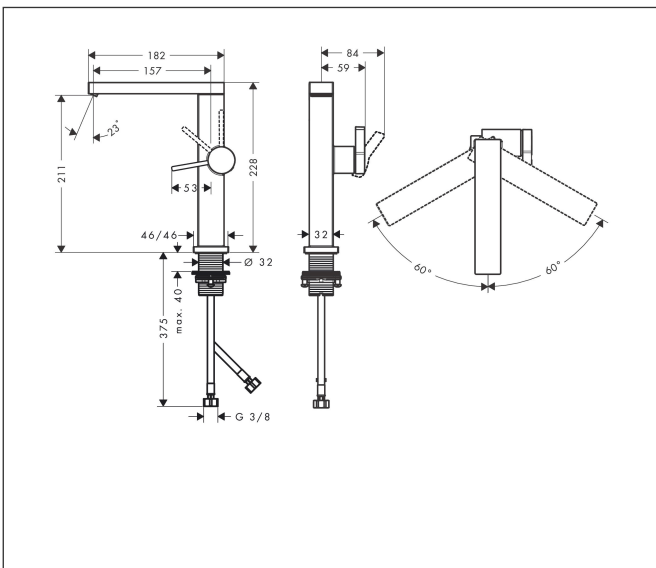

Merk	hansgrohe
Artikelnaam	Tecturis E Eéngreeps wastafelkraan 210 Fine CoolStart EcoSmart+ met draaibare uitloop en afvoerplug
Art.nr.	73060670
Oppervlakte	Mat zwart
Netto prijs	405,21 EUR

Product foto

Kenmerken

- ComfortZone: grote bewegingsvrijheid bij het handenwassen dankzij ComfortZone 210
- voorsprong uitloop 157 mm
- uitloophoogte: 211 mm
- greepvariant: Met pingreep
- met draaibare uitloop
- draaibereik met draaibare uitloop van 120° voor meer bewegingsvrijheid
- straalsoort: WaterfallStream
- maximale doorstroomhoeveelheid bij 3 bar: 4 l/min
- keramisch kardoes
- push-open afvoergarnituur G 1¼
- materiaal afvoergarnituur: metaal
- koud water met de greep in de middenpositie, bespaart energie en kosten
- EU taxonomie: max 6l/min - draagt substantieel bij aan duurzaamheid

Maat tekeningen

Technologie

Merk	hansgrohe
Artikelnaam	Tecturis E Ééngreeps wastafelkraan 210 Fine CoolStart EcoSmart+ met draaibare uitloop en afvoerplug
Art.nr.	73060670
Oppervlakte	Mat zwart
Netto prijs	405,21 EUR

Stroomschema

Merk	hansgrohe
Artikelnaam	Tectoris E Eéngreeps wastafelkraan 210 Fine CoolStart EcoSmart+ met draaibare uitloop en afvoerplug
Art.nr.	73060670
Oppervlakte	Mat zwart
Netto prijs	405,21 EUR