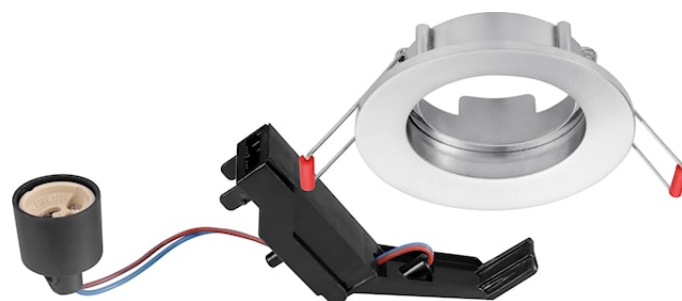

Inset Trend 62 Flush GU10 Geb. nikkel - Zonder lamp

Artikelnummer 3083560

SYLVANIA

PRO

INSET TREND 62 FL BN NO-LMP is een inbouwspot voor de RefLED GU10 reflectorlamp Ø50mm - GU10 lamp niet inbegrepen. Aluminium behuizing, ronde ring in geborstelde nikkel afwerking, IP23 beschermingsgraad, klasse II, Alleen geschikt voor binnengebruik.

Technische gegevens

Afmetingen (mm)

┌ 62 ┐

┌ 78 ┐

62 Flush
minimum recess dimensions:
200×200×85mm

Fotometrie

Inset Trend 62 Flush GU10 Geb. nikkel - Zonder lamp

Artikelnummer 3083560

SYLVANIA

Algemene gegevens

Productnaam	Inset Trend 62 Flush GU10 Geb. nikkel - Zonder lamp
Technologie	Light Source Not Integrated
Lampvoet	GU10
Behuizing	Aluminium
Montage	Plafondinbouw
Omgeving	Binnen
Algemene toepassing	Horeca, Residentieel & Consument
ETIM klasse	EC001744
E-nummer SE	7464260
Garantie	3 jaar

Fysieke gegevens

Kleur behuizing	Nikkel
IP waarde	IP20
IK waarde	IK02
Lengte (mm)	82
Breedte (mm)	82
Hoogte (mm)	85
Gewicht (kg)	0.104
Vrije inbouwhoogte (mm)	85

Verpakkingen

EAN code	8711971835608
Enkele lengte verpakking (cm)	13.3
Enkele breedte verpakking (cm)	10.17
Hoogte eenheidsverpakking (cm)	7.0
DUN14 (inner)	18711971835605
Eenheden per omdoos	30
Lengte omdoos (cm)	24.1
Breedte omdoos (cm)	29.0
Diepte omdoos (cm)	53.4