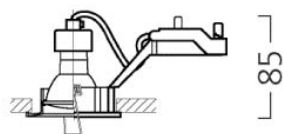

Inset Trend 62 Flush GU10 Geb. nikkel - Zonder lamp

Artikelnummer 3083560

SYLVANIA

PRO

INSET TREND 62 FL BN NO-LMP is een inbouwspot voor de RefLED GU10 reflectorlamp Ø50mm - GU10 lamp niet inbegrepen. Aluminium behuizing, ronde ring in geborstelde nikkel afwerking, IP23 beschermingsgraad, klasse II, Alleen geschikt voor binnengebruik.

Technische gegevens

Afmetingen (mm)

┌ 62 ┐

┌ 78 ┐

62 Flush
minimum recess dimensions:
200×200×85mm

Fotometrie

Inset Trend 62 Flush GU10 Geb. nikkel - Zonder lamp

Artikelnummer 3083560

SYLVANIA

Algemene gegevens

Productnaam	Inset Trend 62 Flush GU10 Geb. nikkel - Zonder lamp
Technologie	Light Source Not Integrated
Lampvoet	GU10
Behuizing	Aluminium
Montage	Plafondinbouw
Omgeving	Binnen
Algemene toepassing	Horeca, Residentieel & Consument
ETIM klasse	EC001744
E-nummer SE	7464260
Garantie	3 jaar

Fysieke gegevens

Kleur behuizing	Nikkel
IP waarde	IP20
IK waarde	IK02
Lengte (mm)	82
Breedte (mm)	82
Hoogte (mm)	85
Gewicht (kg)	0.104
Vrije inbouwhoogte (mm)	85

Verpakkingen

EAN code	8711971835608
Enkele lengte verpakking (cm)	13.3
Enkele breedte verpakking (cm)	10.17
Hoogte eenheidsverpakking (cm)	7.0
DUN14 (inner)	18711971835605
Eenheden per omdoos	30
Lengte omdoos (cm)	24.1
Breedte omdoos (cm)	29.0
Diepte omdoos (cm)	53.4