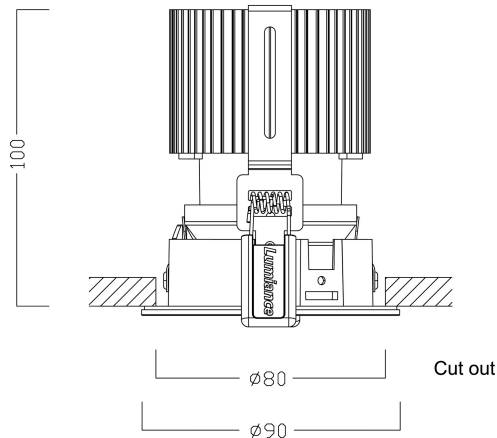

### Afmetingen (mm)

STELLO COMFORT LED FIXED

## Optische gegevens

Lumenstroom armatuur (lm)	884
Efficiëntie armatuur lm/W	68
LOR (%)	100
Kleurtemperatuur (K)	3000
Lichtkleur	Warmwit
CRI (Ra)	80
Instelbare kleurkwaliteit	Nee
Bundel breedte (°)	40

## Fysieke gegevens

Kleur behuizing	Wit
IP waarde	IP44/20
IK waarde	IK02
Afwerking diffusor	Transparant
Materiaal diffusor	Glas
Afwerking reflector	Mat
Hoogte (mm)	110
Nominale diameter product (mm)	90
Gewicht (kg)	0.509
Vrije inbouwhoogte (mm)	110