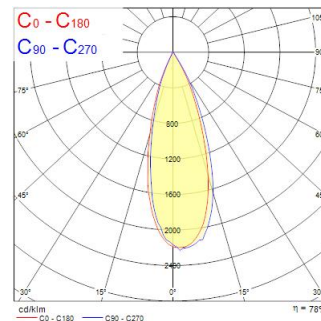

Fotometrie