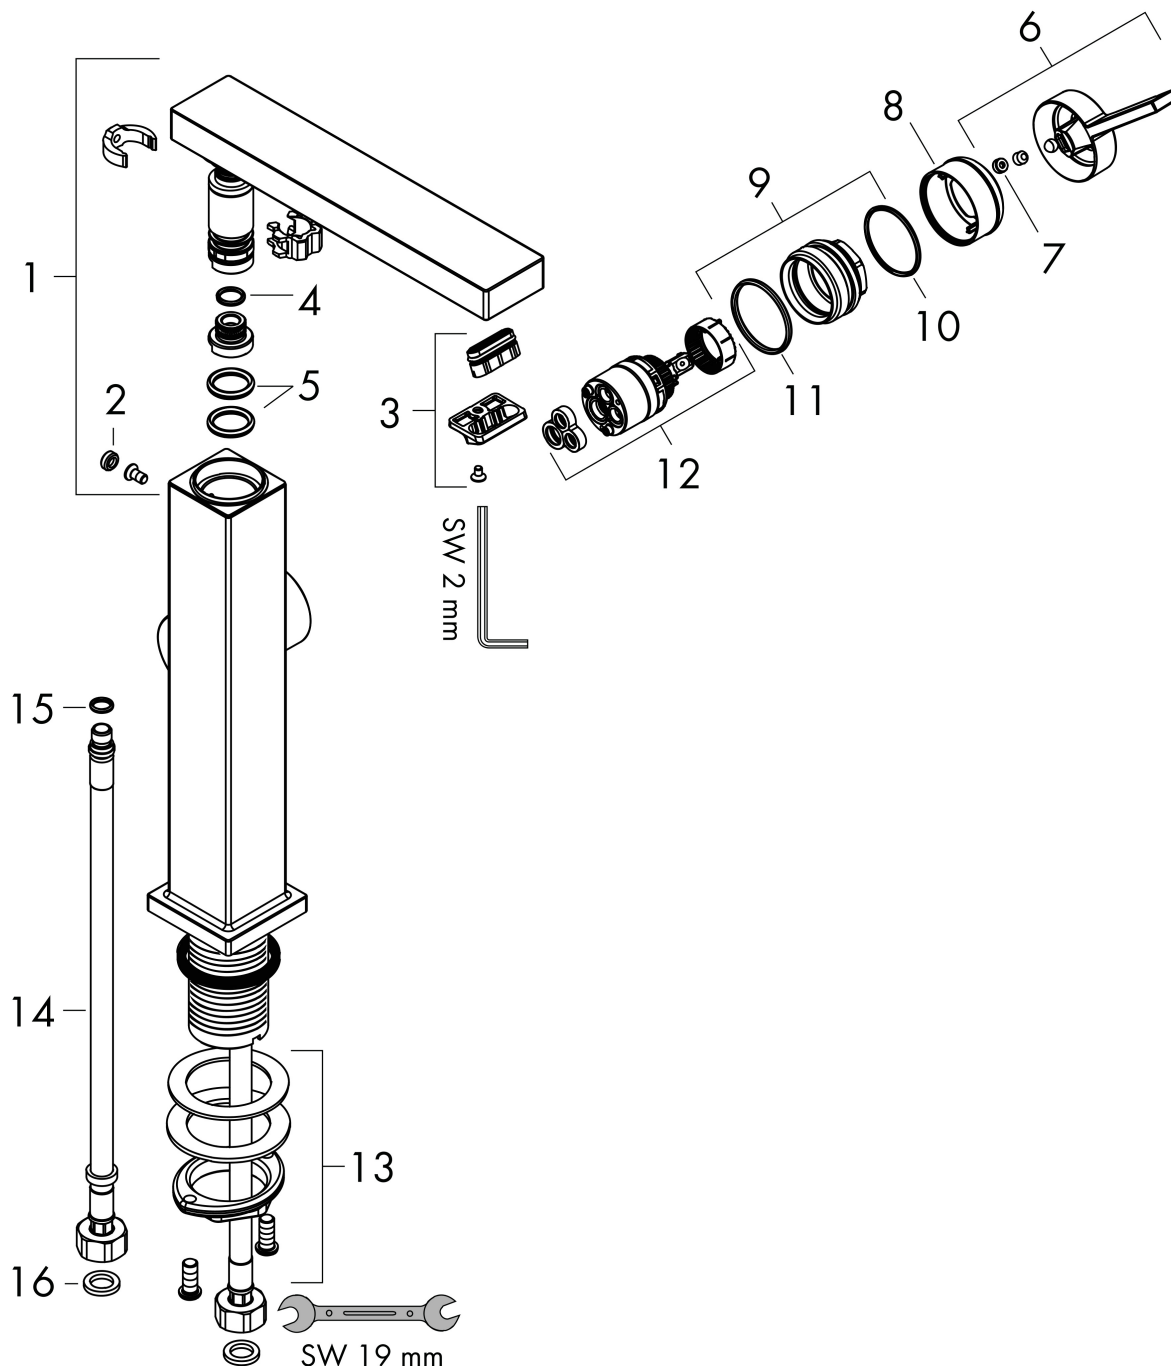

Merk	hansgrohe
Artikelnaam	Tecturis E Eéngreeps wastafelkraan 210 Fine CoolStart EcoSmart+ met draaibare uitloop en afvoerplug
Art.nr.	73060700
Oppervlakte	Mat wit
Netto prijs	405,21 EUR

Explosietekening voor bouwjaar: >06/23