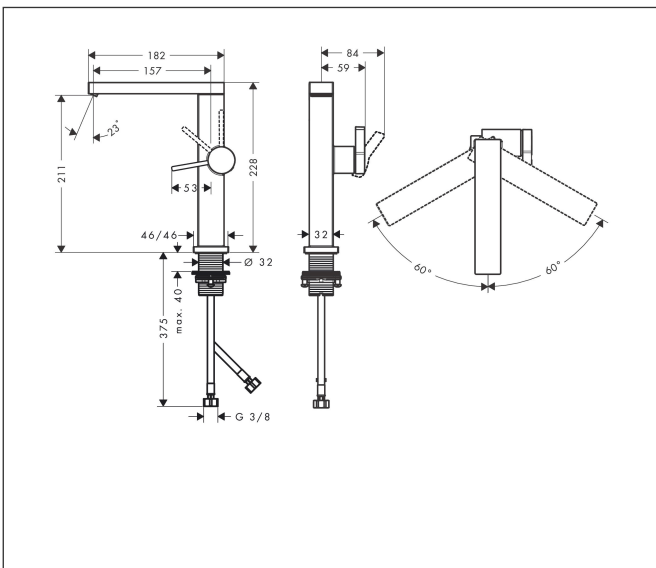

Merk	hansgrohe
Artikelnaam	<b>Tecturis E</b> Eéngreeps wastafelkraan 210 Fine CoolStart EcoSmart+ met draaibare uitloop en afvoerplug
Art.nr.	73060700
Oppervlakte	Mat wit
Netto prijs	405,21 EUR

## Kenmerken

- ComfortZone: grote bewegingsvrijheid bij het handenwassen dankzij ComfortZone 210
- voorsprong uitloop 157 mm
- uitloophoogte: 211 mm
- greepvariant: Met pingreep
- met draaibare uitloop
- draaibereik met draaibare uitloop van 120° voor meer bewegingsvrijheid
- straalsoort: WaterfallStream
- maximale doorstroomhoeveelheid bij 3 bar: 4 l/min
- keramisch kardoes
- push-open afvoergarnituur G 1¼
- materiaal afvoergarnituur: metaal
- koud water met de greep in de middenpositie, bespaart energie en kosten
- EU taxonomie: max 6l/min - draagt substantieel bij aan duurzaamheid

## Maat tekeningen