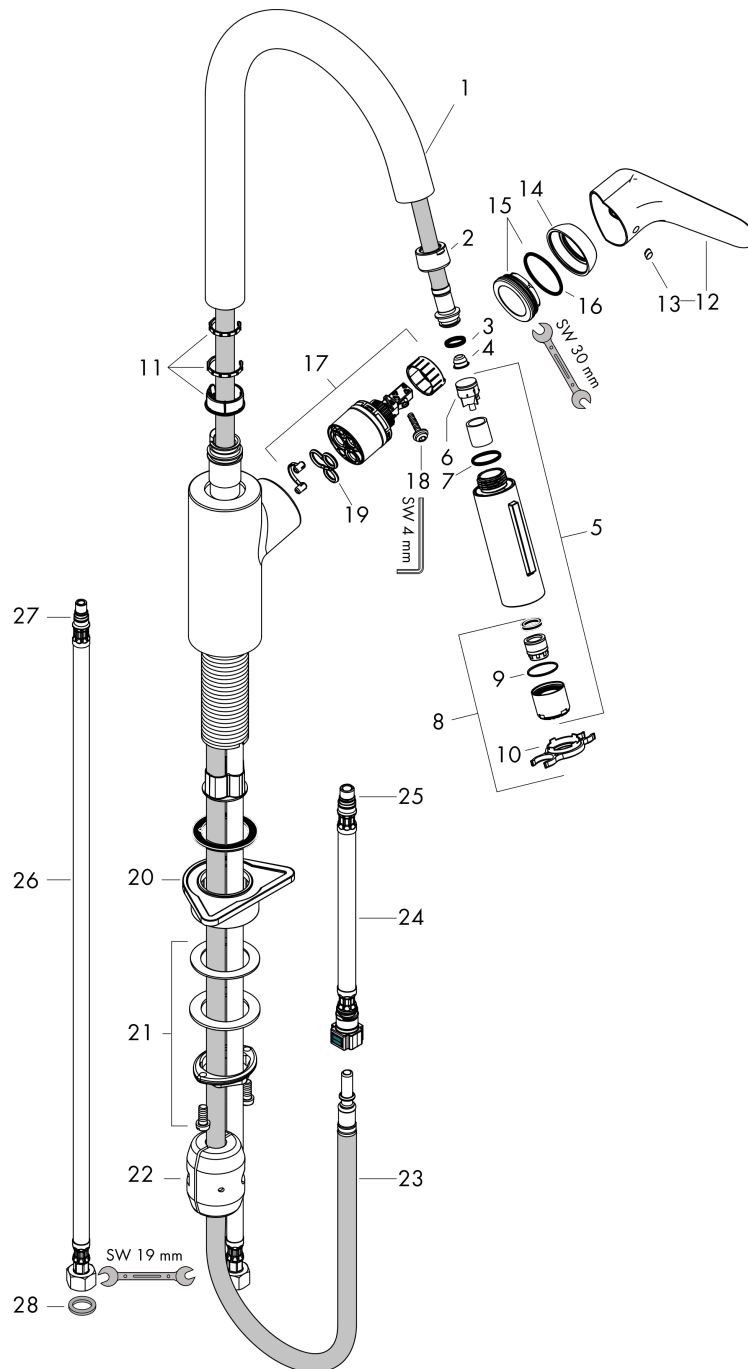

### Beschrijving

- draaibereik verstelbaar in 2 stappen tot 110° / 150°
- laminaire straal, douchestraal
- douchestraal is vast te zetten, wisseling van straal door één druk op de knop en straal wordt uitgezet door het sluiten van de greep.
- MagFit magnetische douchehouder
- maximale doorstroomhoeveelheid bij 3 bar: 10 l/min
- keramisch kardoos
- eenvoudige montage dankzij de G 3/8 flexibele aansluitslangen
- uittrek lengte tot 50 cm
- Kiwa K6161\_Mechanical Mixers EN817

### Maattekening

### Doorstroomdiagram

**Focus M41**

**ééngreeps keukenmengkraan 240 met uittrekbare vuistdouche, 2 straalsoorten**

Finish: rvs look    Artikelnummer: 31815800

**Explosietekening**

Bouwjaar: >08/19

**Focus M41****ééngreeps keukenmengkraan 240 met uittrekbare vuistdouche, 2 straalsoorten**Finish: **rvs look** Artikelnummer: **31815800****Reserveonderdelenlijst**

Bouwjaar: &gt;08/19

Regel	Beschrijving	Artikelnummer	Prijs incl. BTW	VE
1	uitloop compl.	95562800	156,09 €	1
2	moer	92755000	17,91 €	1
3	O-ring 11x2	98127000	2,90 €	1
4	zeef	97735000	2,90 €	1
5	vuistdouche	98459800	156,09 €	1
6	terugslagklepset DW 15	97350000	17,91 €	1
7	O-ring 18x1,5	98231000	2,90 €	1
8	perlator laminaar M22x1 (15 l/min)	95909000	44,65 €	1
9	O-ring 20x1	98140000	2,90 €	1
10	servicesleutel	95910000	8,11 €	1
11	stelringset	93428000	2,90 €	1
12	greep	98460800	85,55 €	1
13	greepstop	96338000	2,90 €	1
14	afdekkap	95498800	22,39 €	1
15	O-Ring 32x2	98193000	2,90 €	1
16	moer	97209000	14,04 €	1
17	kardoes compl.	92730000	55,90 €	1
18	borgschroef	95140000	4,96 €	1
19	dichting	95008000	8,11 €	1
20	bevestigingsmateriaal	97523000	4,96 €	1
21	schachtbevestigingsset compl. (speciaal)	93253000	17,91 €	1
22	gewicht	92500000	35,82 €	1
23	slang 1,50 m	95507000	70,30 €	1
24	aansluitslang 600 mm M10x1	95561000	22,39 €	1
25	O-ring 8x1,75	97827000	2,90 €	1
26	aansluitslang 900 mm M8x0,75 G3/8	96316000	35,82 €	1
27	O-ring 7x1,5	98422000	2,90 €	1