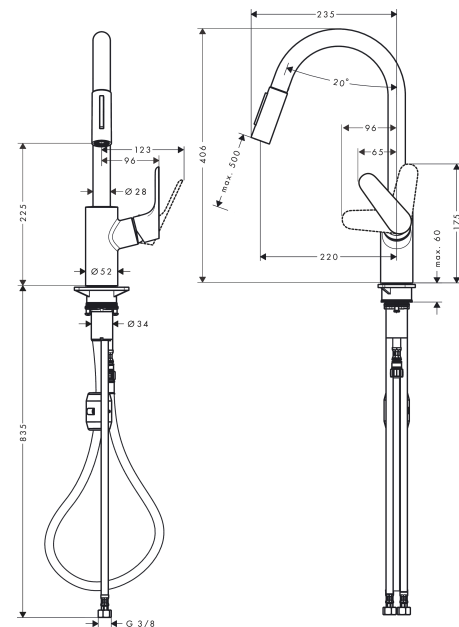

### Beschrijving

- draaibereik verstelbaar in 2 stappen tot 110° / 150°
- laminaire straal, douchestraal
- douchestraal is vast te zetten, wisseling van straal door één druk op de knop en straal wordt uitgezet door het sluiten van de greep.
- MagFit magnetische douchehouder
- maximale doorstroomhoeveelheid bij 3 bar: 10 l/min
- keramisch kardoos
- eenvoudige montage dankzij de G 3/8 flexibele aansluitslangen
- uittrek lengte tot 50 cm
- Kiwa K6161\_Mechanical Mixers EN817

### Technologie

### Maattekening

### Doorstroomdiagram

**Focus M41**

**ééngreeps keukenmengkraan 240 met uittrekbare vuistdouche, 2 straalsoorten**

Finish: rvs look    Artikelnummer: 31815800

**Explosietekening**

Bouwjaar: >08/19

**Focus M41****ééngreeps keukenmengkraan 240 met uittrekbare vuistdouche, 2 straalsoorten**Finish: **rvs look** Artikelnummer: **31815800****Reserveonderdelenlijst**