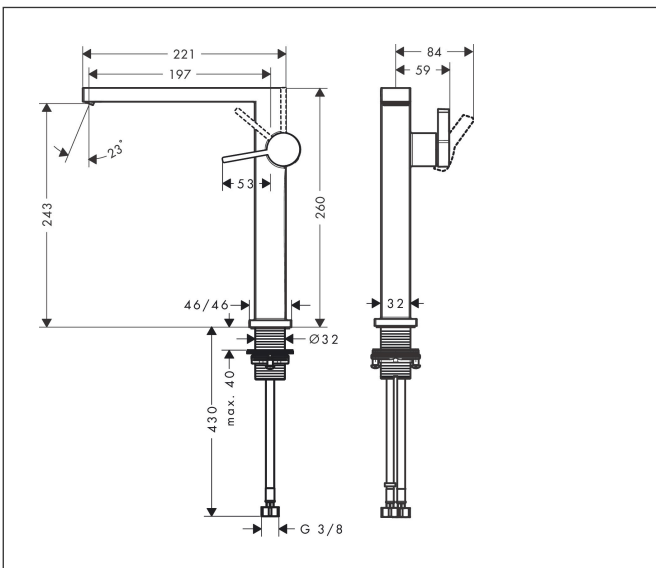

Merk	hansgrohe
Artikelnaam	Tectoris E Ééngreeps wastafelkraan 240 Fine CoolStart EcoSmart+ voor waskommen met afvoerplug
Art.nr.	73070000
Oppervlakte	chrom
Netto prijs	330,01 EUR

Product foto

Kenmerken

- ComfortZone: 240
- voorsprong uitloop 197 mm
- uitloophoogte: 243 mm
- greepvariant: Met pingreep
- vaste uitloop
- straalsoort: WaterfallStream
- maximale doorstroomhoeveelheid bij 3 bar: 4 l/min
- keramisch kardoos
- push-open afvoergarnituur G 1¼
- materiaal afvoergarnituur: metaal
- koud water met de greep in de middenpositie, bespaart energie en kosten
- EU taxonomie: max 6l/min - draagt substantieel bij aan duurzaamheid

Maat tekeningen

Technologie

Certificaat

Merk: hansgrohe
 Artikelnaam: **Tecturis E** Eéngreeps wastafelkraan 240 Fine CoolStart EcoSmart+ voor waskommen met afvoerplug
 Art.nr.: 73070000
 Oppervlakte: chroom
 Netto prijs: 330,01 EUR

Stroomschema

Merk	hansgrohe
Artikelnaam	Tecturis E Ééngreeps wastafelkraan 240 Fine CoolStart EcoSmart+ voor waskommen met afvoerplug
Art.nr.	73070000
Oppervlakte	chrom
Netto prijs	330,01 EUR

Explosietekening voor bouwjaar: >09/23

Pos	Beschrijving	Art.nr.	Prijs
1	greep	94997000	32,70
2	greepstop	93735460	7,70
3	rozet	94987000	16,60
4	moer	94996000	16,60
5	O-ring 28x1,5	98421000	3,00
6	O-ring 29x2	98391000	3,00
7	kardoes compl.	93760000	78,40
8	perlator compl.	94994000	25,70
9	schachtbevestigingsset compl. (Ø 32)	13961000	20,40
10	aansluitslang 600 mm M8x0,75 G3/8	96556000	20,40
11	O-ring 7x1,5	98422000	3,00
12	dichtingsset	95581000	4,80
a	rozet voor geruild aansluiting	87494000	7,70
b	Afvoerplug Push-Open	50100000	59,56