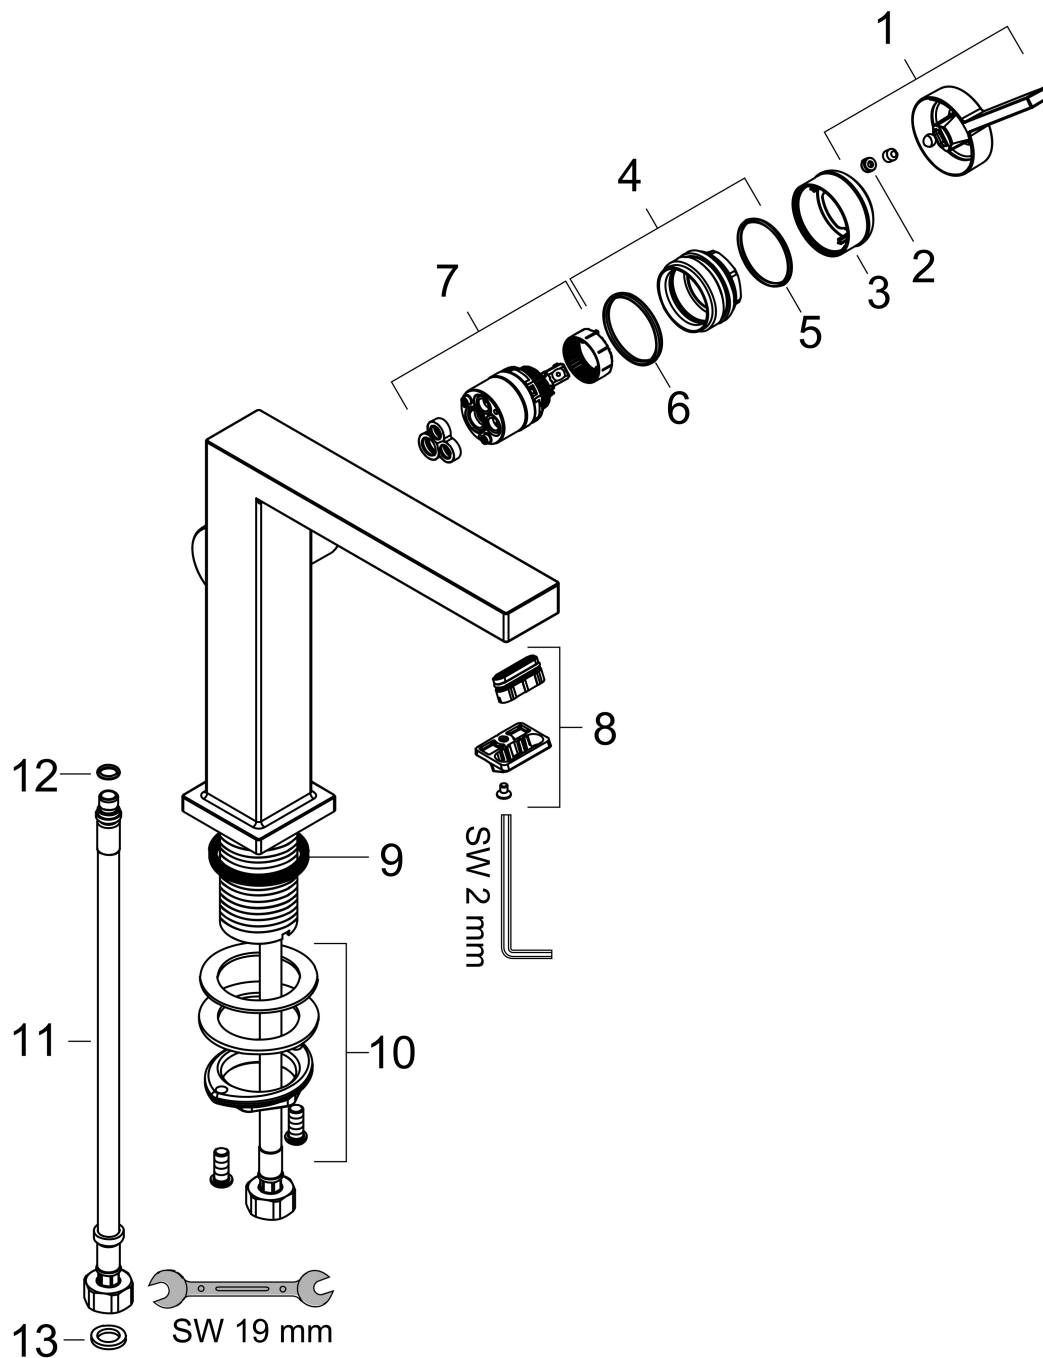

Merk	hansgrohe
Artikelnaam	Tectoris E Ééngreeps wastafelkraan 240 Fine CoolStart EcoSmart+ voor waskommen met afvoerplug
Art.nr.	73070000
Oppervlakte	chrom
Netto prijs	330,01 EUR

Product foto

Kenmerken

- ComfortZone: 240
- voorsprong uitloop 197 mm
- uitloophoogte: 243 mm
- greepvariant: Met pingreep
- vaste uitloop
- straalsoort: WaterfallStream
- maximale doorstroomhoeveelheid bij 3 bar: 4 l/min
- keramisch kardoos
- push-open afvoergarnituur G 1¼
- materiaal afvoergarnituur: metaal
- koud water met de greep in de middenpositie, bespaart energie en kosten
- EU taxonomie: max 6l/min - draagt substantieel bij aan duurzaamheid

Maat tekeningen

Technologie

Certificaat

Merk: hansgrohe
 Artikelnaam: **Tecturis E** Eéngreeps wastafelkraan 240 Fine CoolStart EcoSmart+ voor waskommen met afvoerplug
 Art.nr.: 73070000
 Oppervlakte: chroom
 Netto prijs: 330,01 EUR

Stroomschema

Merk	hansgrohe
Artikelnaam	Tecturis E Ééngreeps wastafelkraan 240 Fine CoolStart EcoSmart+ voor waskommen met afvoerplug
Art.nr.	73070000
Oppervlakte	chrom
Netto prijs	330,01 EUR

Explosietekening voor bouwjaar: >09/23

Pos	Beschrijving	Art.nr.	Prijs
1	greep	94997000	32,70
2	greepstop	93735460	7,70
3	rozet	94987000	16,60
4	moer	94996000	16,60
5	O-ring 28x1,5	98421000	3,00
6	O-ring 29x2	98391000	3,00
7	kardoes compl.	93760000	78,40
8	perlator compl.	94994000	25,70
9	schachtbevestigingsset compl. (Ø 32)	13961000	20,40
10	aansluitslang 600 mm M8x0,75 G3/8	96556000	20,40
11	O-ring 7x1,5	98422000	3,00
12	dichtingsset	95581000	4,80
a	rozet voor geruild aansluiting	87494000	7,70
b	Afvoerplug Push-Open	50100000	59,56