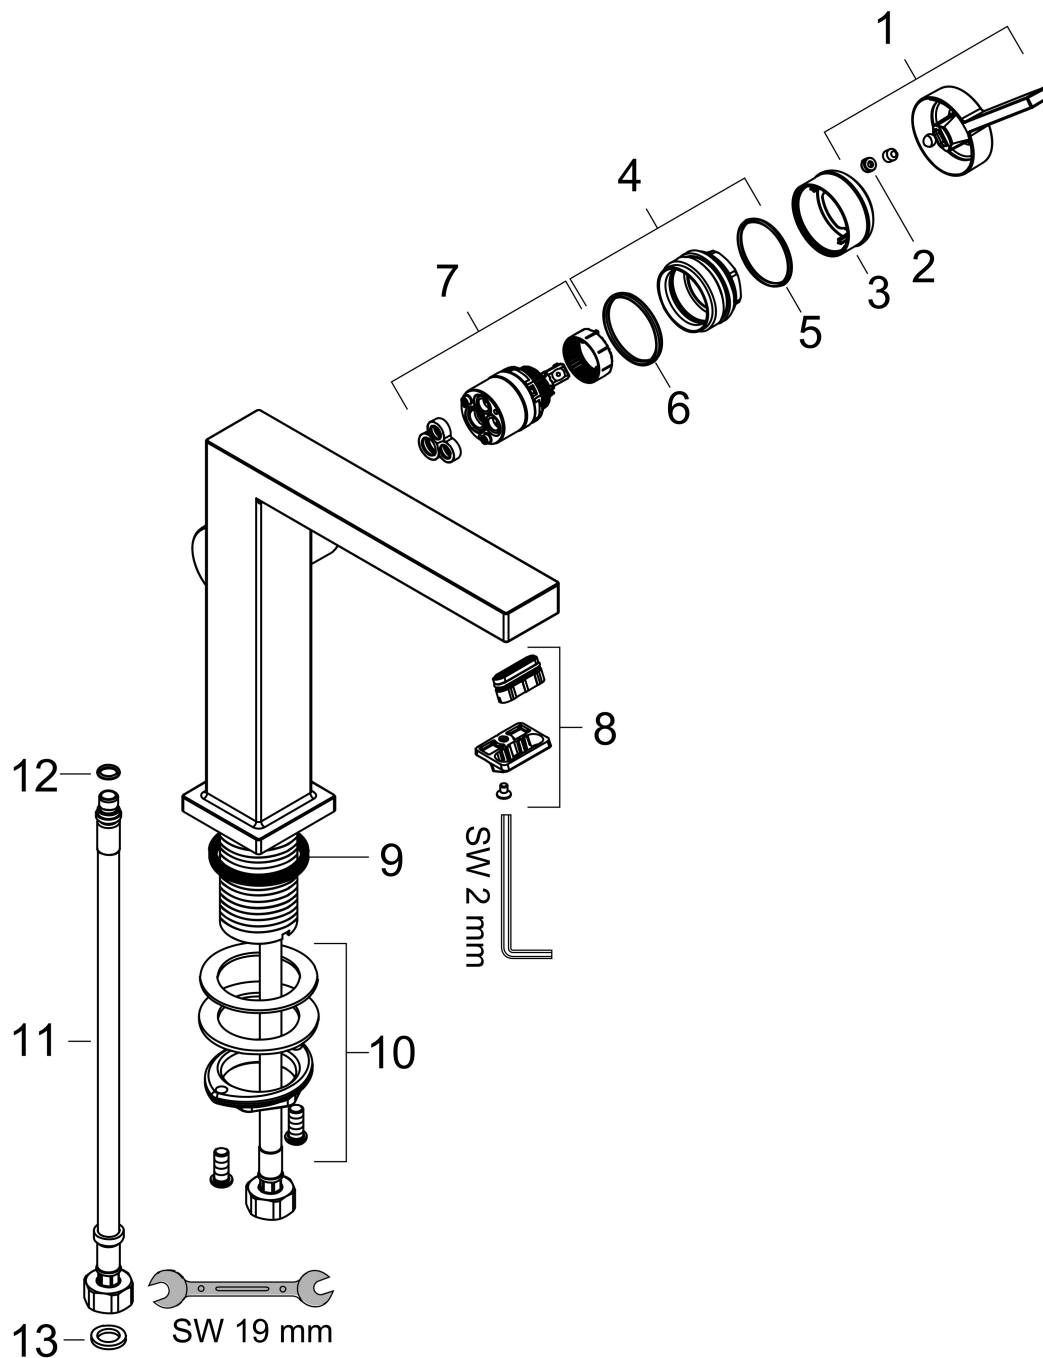

Merk	hansgrohe
Artikelnaam	Tecturis E Ééngreeps wastafelkraan 240 Fine CoolStart EcoSmart+ voor waskommen met afvoerplug
Art.nr.	73070670
Oppervlakte	Mat zwart
Netto prijs	461,99 EUR

Explosietekening voor bouwjaar: >09/23