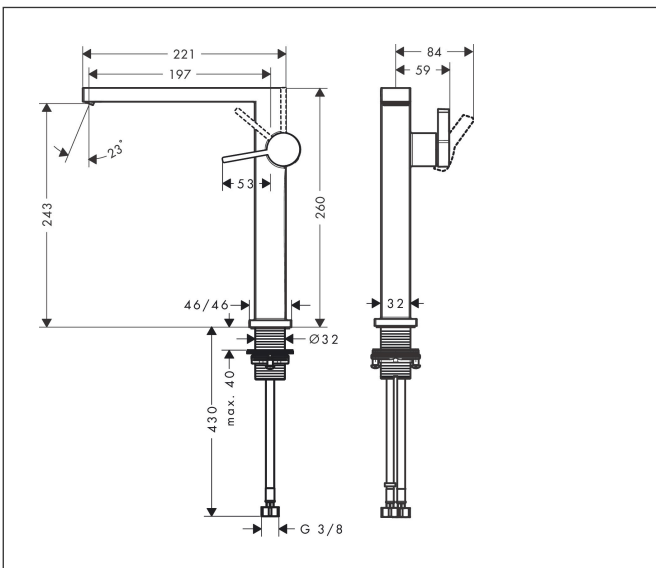

| | |
|-------------|--|
| Merk | hansgrohe |
| Artikelnaam | Tectoris E Ééngreeps wastafelkraan 240 Fine CoolStart EcoSmart+ voor waskommen met afvoerplug |
| Art.nr. | 73070670 |
| Oppervlakte | Mat zwart |
| Netto prijs | 461,99 EUR |

Product foto

Kenmerken

- ComfortZone: 240
- voorsprong uitloop 197 mm
- uitloophoogte: 243 mm
- greepvariant: Met pingreep
- vaste uitloop
- straalsoort: WaterfallStream
- maximale doorstroomhoeveelheid bij 3 bar: 4 l/min
- keramisch kardoes
- push-open afvoergarnituur G 1¼
- materiaal afvoergarnituur: metaal
- koud water met de greep in de middenpositie, bespaart energie en kosten
- EU taxonomie: max 6l/min - draagt substantieel bij aan duurzaamheid

Maat tekeningen

Technologie

Merk: hansgrohe
 Artikelnaam: **Tecturis E** Eéngreeps wastafelkraan 240 Fine CoolStart EcoSmart+ voor waskommen met afvoerplug
 Art.nr.: 73070670
 Oppervlakte: Mat zwart
 Netto prijs: 461,99 EUR

Stroomschema

| | |
|-------------|--|
| Merk | hansgrohe |
| Artikelnaam | Tecturis E Ééngreeps wastafelkraan 240 Fine CoolStart EcoSmart+ voor waskommen met afvoerplug |
| Art.nr. | 73070670 |
| Oppervlakte | Mat zwart |
| Netto prijs | 461,99 EUR |