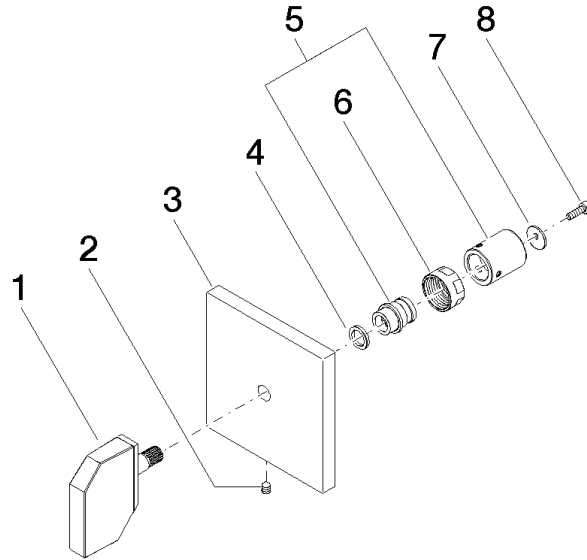

Zubehör - Platin gebürstet

90 20 70 062 95

Zubehör - Platin gebürstet

90 20 70 062 95

Zubehör - Platin gebürstet

90 20 70 062 95

Zubehör - Platin gebürstet

90 20 70 062 95

Produktversion ab 7/1/2022

Zubehör - Platin gebürstet

90 20 70 062 95

Ersatzteilstückliste

Produktversion ab 7/1/2022

Nr.	Artikelnummer	Benennung	Verbaumenge	Lieferzeit
	04 20 70 062 90-06	Zubehör - Platin gebürstet	8	10