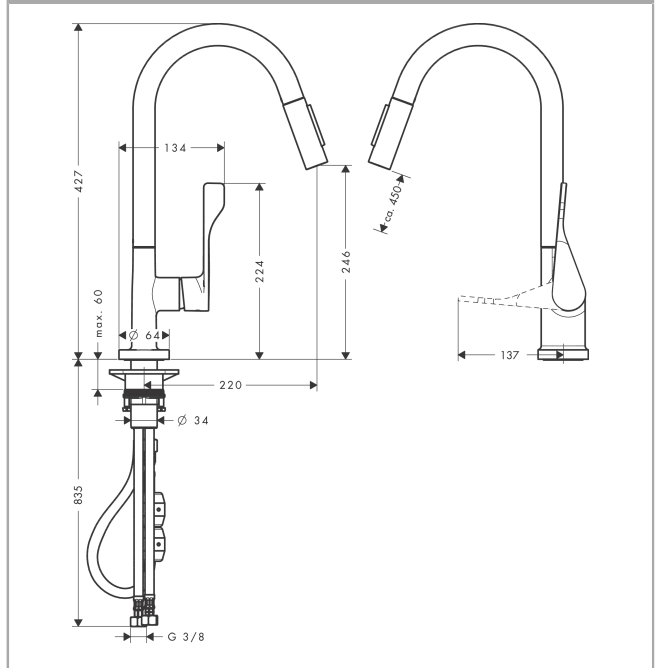

### Beschrijving

- draaibereik verstelbaar in 2 stappen tot 110° / 150°
- douchestraal, laminaire straal
- douchestraal kan vastgezet worden, opnieuw normale straal door druk op de knop
- MagFit magnetische douchehouder
- maximale doorstroomhoeveelheid bij 3 bar: 9 l/min
- keramisch kardoes
- eenvoudige montage dankzij de G 3/8 flexibele aansluitslangen
- uittrek lengte tot 50 cm
- Kiwa K6161\_Mechanical Mixers EN817

### Maattekening