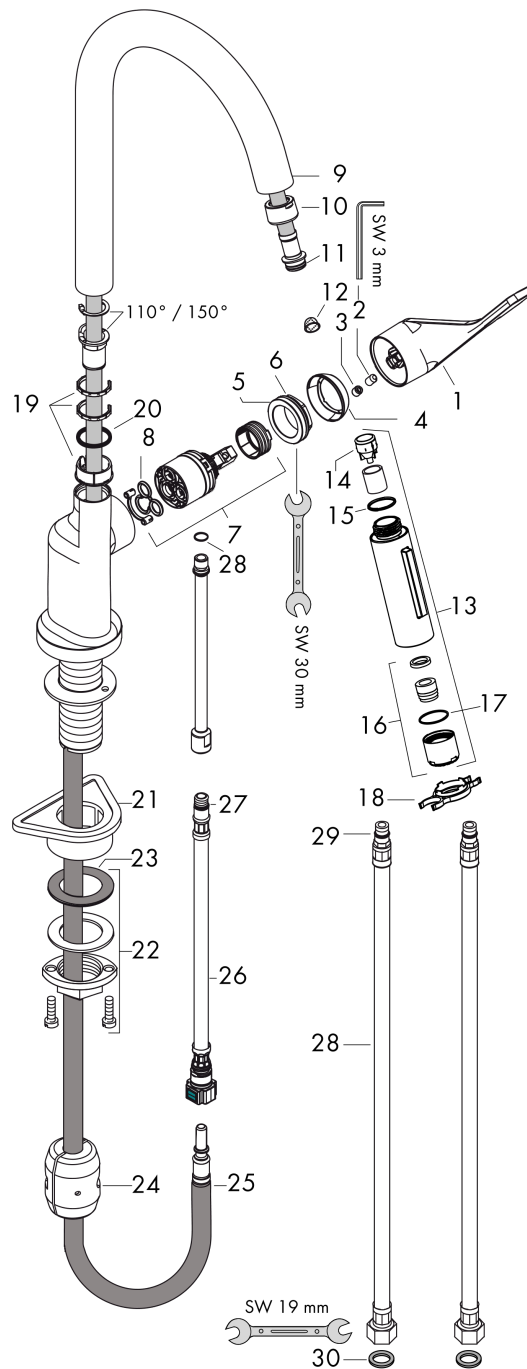

### Maattekening

### Doorstroomdiagram

**AXOR Citterio**  
**ééngreeps keukenmengkraan 250 met uittrekbare vuistdouche**  
 Finish: **chrom**    Artikelnummer: **39835000**

**Explosietekening**

Bouwjaar: >06/19

**AXOR Citterio**  
**ééngreeps keukenmengkraan 250 met uittrekbare vuistdouche**  
 Finish: **chrom**    Artikelnummer: **39835000**

## Reserveonderdelenlijst

Bouwjaar: >06/19

Regel	Beschrijving	Artikelnummer	Prijs incl. BTW	VE
1	greep	39891000	99,58 €	1
2	inbusschroef M6x10 DIN 916	96029000	2,90 €	1
3	greepstop	96762000	2,90 €	1
4	afdekkap	98603000	22,39 €	1
5	moer	97209000	14,04 €	1
6	O-Ring 32x2	98193000	2,90 €	1
7	kardoes compl.	92730000	55,90 €	1
8	dichting	95008000	8,11 €	1
9	uitloop compl.	95926000	156,09 €	1
10	moer	92755000	17,91 €	1
11	O-ring 11x2	98127000	2,90 €	1
12	zeef	97735000	2,90 €	1
13	vuistdouche	95908000	156,09 €	1
14	terugslagklep	96737000	27,95 €	1
15	O-ring 18x1,5	98231000	2,90 €	1
16	perlator laminaar M22x1 (15 l/min)	95909000	44,65 €	1
17	O-ring 20x1	98140000	2,90 €	1
18	servicesleutel	95910000	8,11 €	1
19	stelringset	98365000	8,11 €	1
20	O-ring 21x2,5	98211000	2,90 €	1
21	bevestigingsmateriaal	97523000	4,96 €	1
22	schachtbevestigingsset compl. (Ø 34)	95049000	14,04 €	1
23	stelring	97548000	2,90 €	1
24	gewicht	92500000	35,82 €	1
25	slang 1,50 m	95507000	70,30 €	1
26	aansluitslang 600 mm M10x1	95561000	22,39 €	1
27	O-ring 8x1,75	97827000	2,90 €	1
28	aansluitslang 900 mm M8x0,75 G3/8	96316000	35,82 €	1
29	O-ring 7x1,5	98422000	2,90 €	1
30	dichtingsset	95581000	4,96 €	1
a	Kranenvet	90920000	14,04 €	1
b	aanslagringset (110° / 150°)	98486000	14,04 €	1