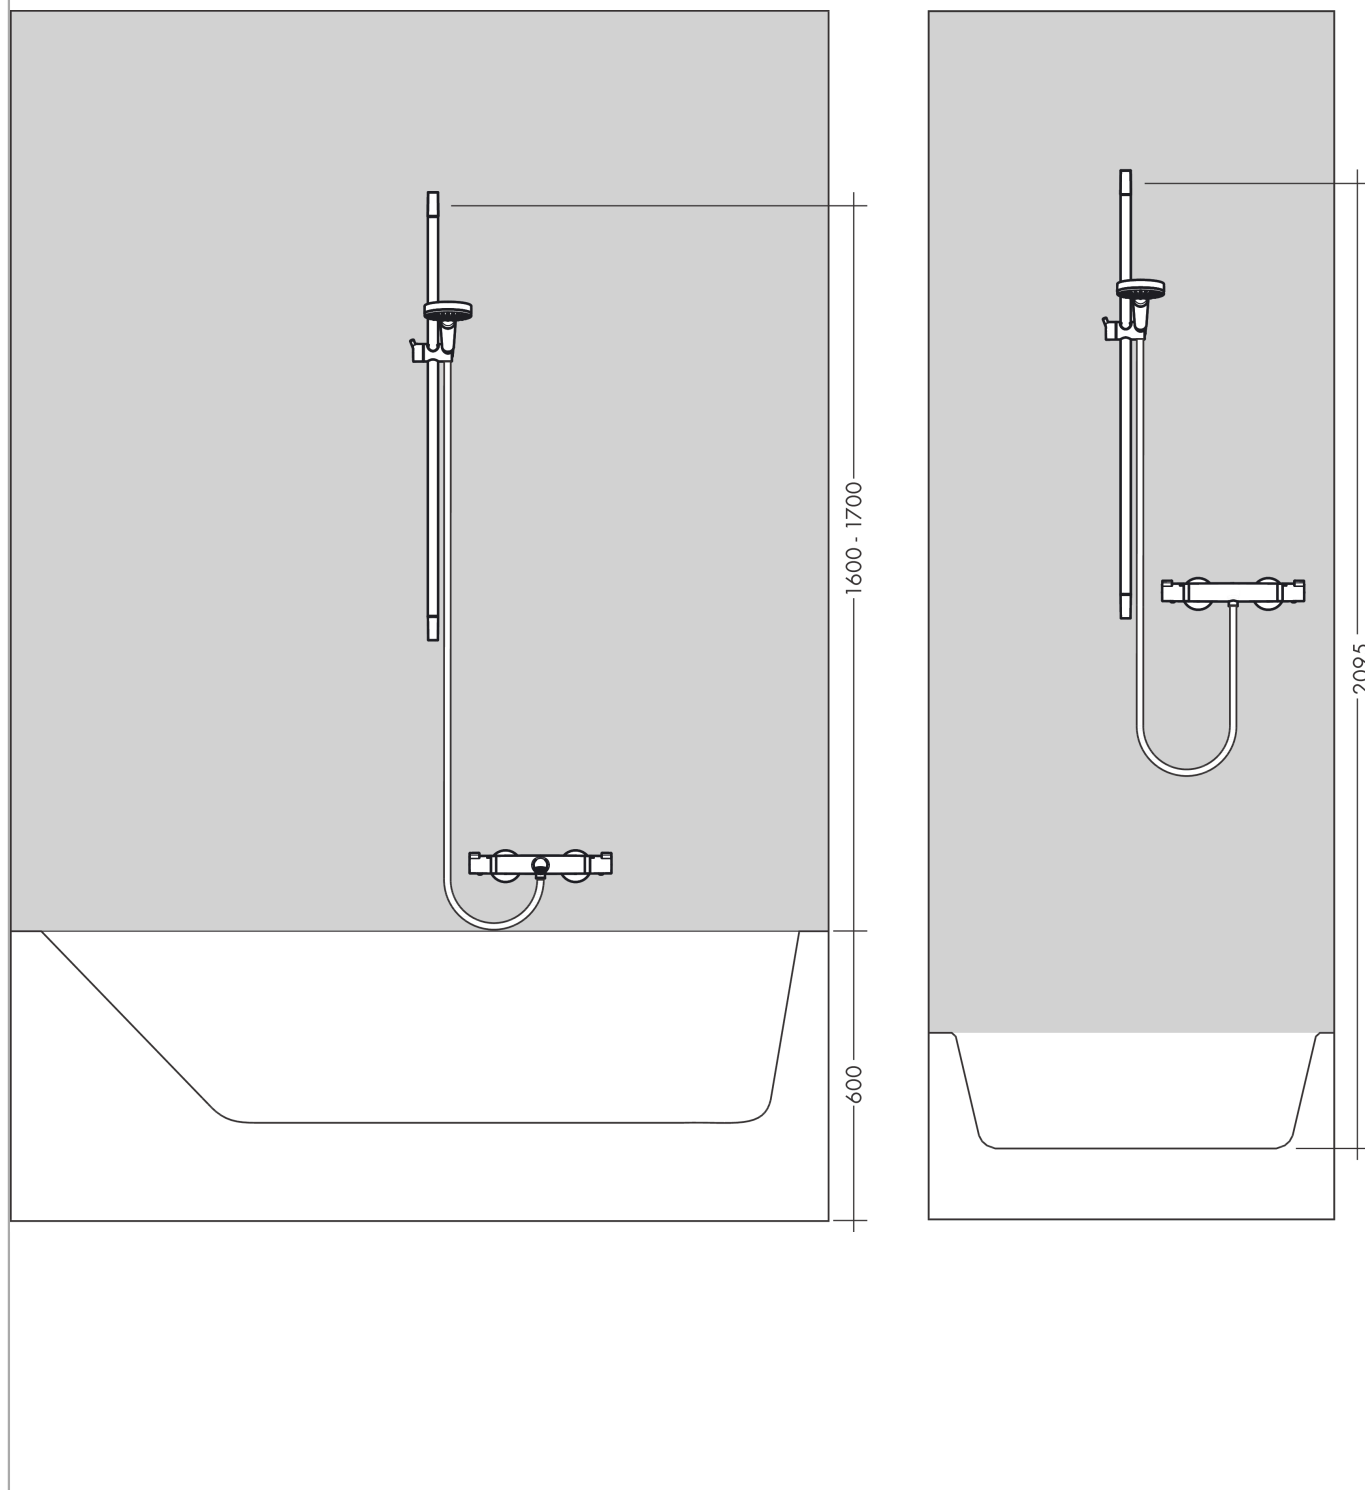

Crometta
doucheset Vario EcoSmart met Unica'Croma glijstang 90 cm
 Finish: **wit/chroom** Artikelnummer: **26538400**

Beschrijving

- bestaat uit: handdouche, douchestang, doucheslang, schuifstuk
- diameter handdouche 100 mm
- Rain, IntenseRain
- wisselen straalsoort door draaien straalplaat
- traploos in hoogte verstelbaar
- hellingshoek handdouchehouder kan worden aangepast met 45°
- wandhouders gemaakt van kunststof
- profielbuis: ronde
- buislengte: 959 mm
- diameter glijstang: 22 mm
- boorafstand: 915 mm
- draaikoppeling voorkomt dat de slang in de knoop raakt

Artikeldetails

Vrijblijvende advies verkoopprijs excl. BTW	71,80 €
Vrijblijvende advies verkoopprijs incl. BTW	86,88 €

Technologie

Productfoto

Maattekening

Crometta
doucheset Vario EcoSmart met Unica'Croma glijstang 90 cm
 Finish: **wit/chroom** Artikelnummer: **26538400**

Doorstroomdiagram

De verbruikswaarden werden in overeenstemming met de praktijk met de bijbehorende armaturen (thermostaat/mengkraan/inbouwventiel) gemeten.

Crometta
doucheset Vario EcoSmart met Unica'Croma glijstang 90 cm
 Finish: **wit/chroom** Artikelnummer: **26538400**

Inbouwvoorbeeld

Crometta
doucheset Vario EcoSmart met Unica'Croma glijstang 90 cm
 Finish: wit/chroom Artikelnummer: 26538400

Explosietekening

Bouwjaar: >11/21

Crometta
doucheset Vario EcoSmart met Unica'Croma glijstang 90 cm
 Finish: **wit/chroom** Artikelnummer: **26538400**