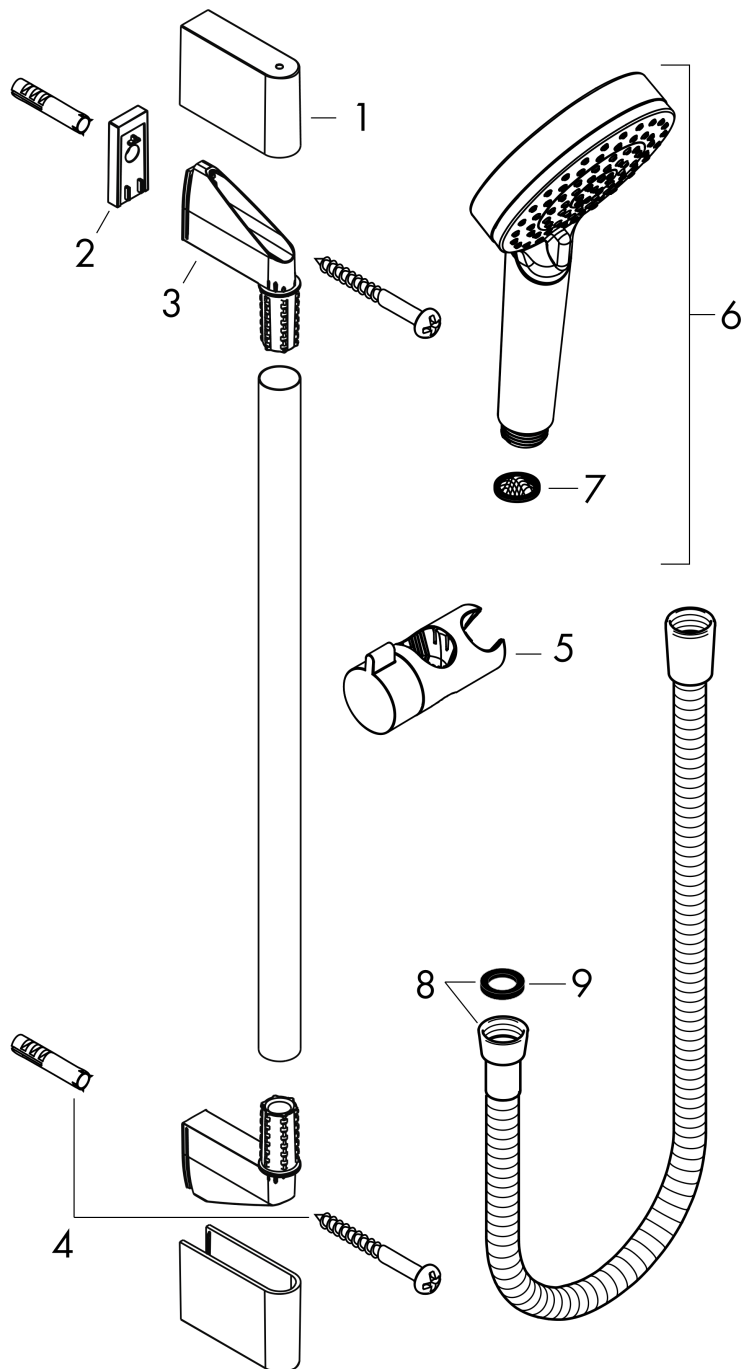

Crometta
doucheset Vario EcoSmart met Unica'Croma glijstang 90 cm
 Finish: **wit/chroom** Artikelnummer: **26538400**

Beschrijving

- bestaat uit: handdouche, douchestang, doucheslang, schuifstuk
- diameter handdouche 100 mm
- Rain, IntenseRain
- wisselen straalsoort door draaien straalplaat
- traploos in hoogte verstelbaar
- hellingshoek handdouchehouder kan worden aangepast met 45°
- wandhouders gemaakt van kunststof
- profielbuis: ronde
- buislengte: 959 mm
- diameter glijstang: 22 mm
- boorafstand: 915 mm
- draaikoppeling voorkomt dat de slang in de knoop raakt

Doorstroomdiagram

De verbruikswaarden werden in overeenstemming met de praktijk met de bijbehorende armaturen (thermostaat/mengkraan/inbouwventiel) gemeten.

Crometta
doucheset Vario EcoSmart met Unica'Croma glijstang 90 cm
 Finish: **wit/chroom** Artikelnummer: **26538400**

Inbouwvoorbeeld

Crometta
doucheset Vario EcoSmart met Unica'Croma glijstang 90 cm
 Finish: wit/chroom Artikelnummer: 26538400

Explosietekening

Bouwjaar: >11/21

Crometta
doucheset Vario EcoSmart met Unica'Croma glijstang 90 cm
 Finish: **wit/chroom** Artikelnummer: **26538400**

Reserveonderdelenlijst

Bouwjaar: >11/21

Regel	Beschrijving	Artikelnummer	Prijs incl. BTW	VE
1	afdekkap	95217000	11,13 €	1
2	opvulschijf 7 mm	97450000	-	1
3	wandsteun	95218000	8,11 €	1
4	bevestigingsmateriaal	96179000	11,13 €	1
5	schuifstuk cpl.	92366000	35,82 €	1
6	Handdouche	26332400	-	1
7	zeefdichting	94246000	2,90 €	1
8	doucheslang Isiflex'B 1,60 m	28276000	-	1
9	dichting	98058000	2,90 €	1