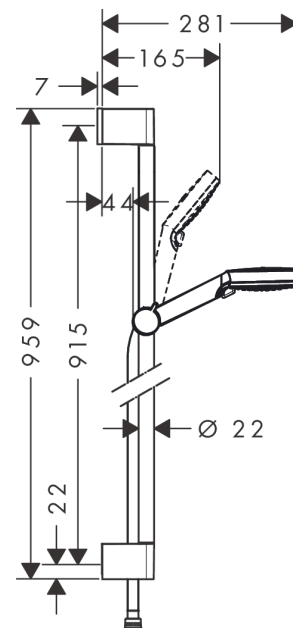

Crometta
doucheset Vario EcoSmart met Unica'Croma glijstang 90 cm
 Finish: **wit/chroom** Artikelnummer: **26538400**

Beschrijving

- bestaat uit: handdouche, douchestang, doucheslang, schuifstuk
- diameter handdouche 100 mm
- Rain, IntenseRain
- wisselen straalsoort door draaien straalplaat
- traploos in hoogte verstelbaar
- hellingshoek handdouchehouder kan worden aangepast met 45°
- wandhouders gemaakt van kunststof
- profielbuis: ronde
- buislengte: 959 mm
- diameter glijstang: 22 mm
- boorafstand: 915 mm
- draaikoppeling voorkomt dat de slang in de knoop raakt

Artikeldetails

Vrijblijvende advies verkoopprijs excl. BTW	71,80 €
Vrijblijvende advies verkoopprijs incl. BTW	86,88 €

Technologie

Productfoto

Maattekening

Crometta
doucheset Vario EcoSmart met Unica'Croma glijstang 90 cm
 Finish: **wit/chroom** Artikelnummer: **26538400**

Doorstroomdiagram

De verbruikswaarden werden in overeenstemming met de praktijk met de bijbehorende armaturen (thermostaat/mengkraan/inbouwventiel) gemeten.

Crometta
doucheset Vario EcoSmart met Unica'Croma glijstang 90 cm
 Finish: **wit/chroom** Artikelnummer: **26538400**