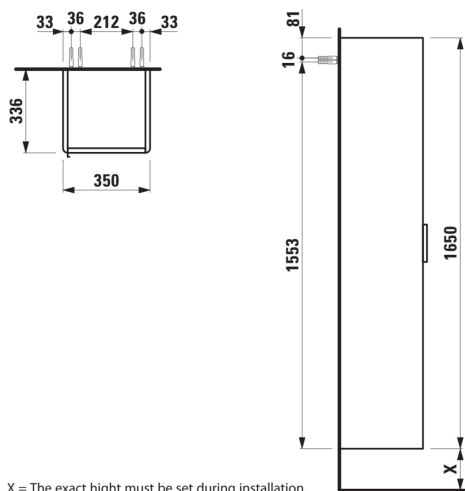

BASE

Hoge kast, 1 deur, rechts draaiend, 1 vaste plank, 4 glasplanken

AFMETINGEN

| | |
|---------|---------|
| Lengte | 350 mm |
| Breedte | 335 mm |
| Hoogte | 1650 mm |

KLEUR EN AFWERKING

| | |
|---|------------------|
|  | 261 Glanzend wit |
|---|------------------|

Deuren en laden combinatie : 1 deur

Netto gewicht / kg : 36

Structuur meubelen : Deuren

Type installatie : Wandhangend

Verstelbare poten

TECHNISCHE TEKENINGEN

X = The exact height must be set during installation.

TE COMBINEREN MET

Optioneel poten (2 st)
hoogte 264 mm voor Val

H4029901100001

Optioneel poten (2 st)
hoogte 283 mm voor Pro C
& S

H4029911100001

Optioneel poten (2 st)
hoogte 295 mm voor Pro &
Pro S 415

H4029921100001

BASE