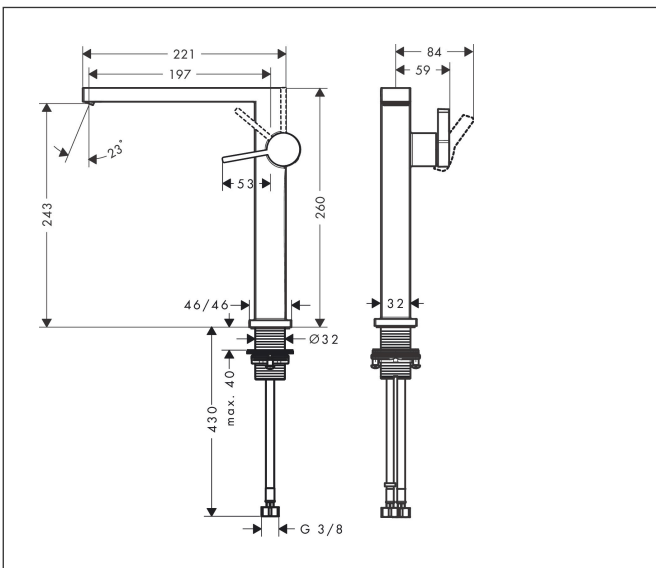

Merk	hansgrohe
Artikelnaam	Tecturis E Ééngreeps wastafelkraan 240 Fine CoolStart EcoSmart+ voor waskommen met afvoerplug
Art.nr.	73070700
Oppervlakte	Mat wit
Netto prijs	461,99 EUR

Product foto

Kenmerken

- ComfortZone: 240
- voorsprong uitloop 197 mm
- uitloophoogte: 243 mm
- greepvariant: Met pingreep
- vaste uitloop
- straalsoort: WaterfallStream
- maximale doorstroomhoeveelheid bij 3 bar: 4 l/min
- keramisch kardoes
- push-open afvoergarnituur G 1¼
- materiaal afvoergarnituur: metaal
- koud water met de greep in de middenpositie, bespaart energie en kosten
- EU taxonomie: max 6l/min - draagt substantieel bij aan duurzaamheid

Maat tekeningen

Technologie

Merk: hansgrohe
 Artikelnaam: **Tecturis E** Eéngreeps wastafelkraan 240 Fine CoolStart EcoSmart+ voor waskommen met afvoerplug
 Art.nr.: 73070700
 Oppervlakte: Mat wit
 Netto prijs: 461,99 EUR

Stroomschema

Merk	hansgrohe
Artikelnaam	Tecturis E Ééngreeps wastafelkraan 240 Fine CoolStart EcoSmart+ voor waskommen met afvoerplug
Art.nr.	73070700
Oppervlakte	Mat wit
Netto prijs	461,99 EUR

Explosietekening voor bouwjaar: >09/23