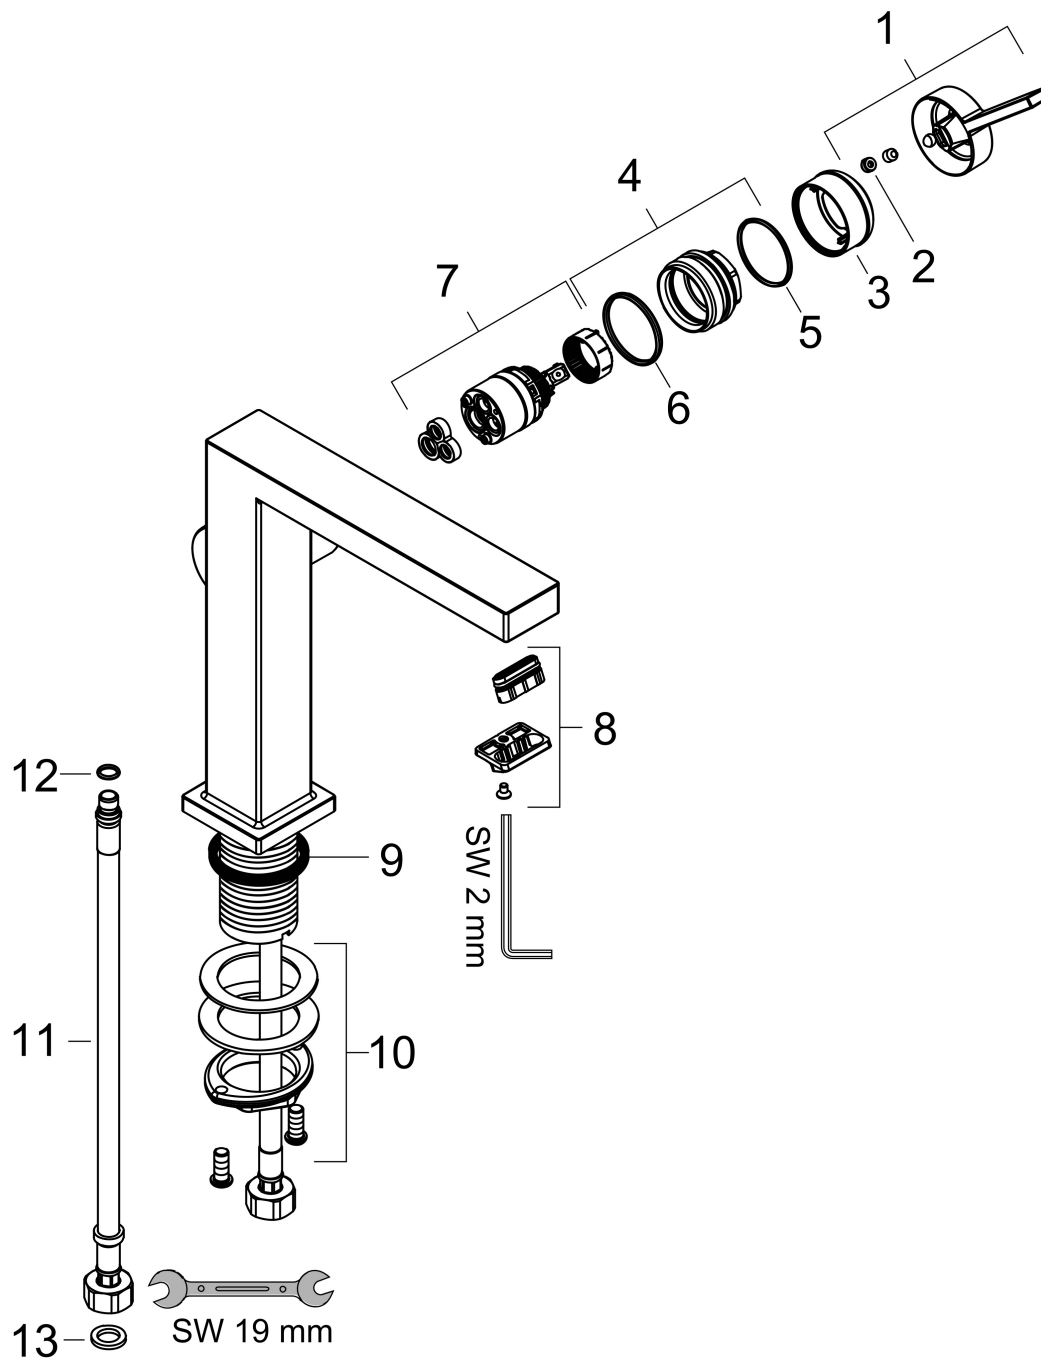

- ComfortZone: 240
- voorsprong uitloop 197 mm
- uitloophoogte: 243 mm
- greepvariant: Met pingreep
- vaste uitloop
- straalsoort: WaterfallStream
- maximale doorstroomhoeveelheid bij 3 bar: 4 l/min
- keramisch kardoes
- push-open afvoergarnituur G 1¼
- materiaal afvoergarnituur: metaal
- koud water met de greep in de middenpositie, bespaart energie en kosten
- EU taxonomie: max 6l/min - draagt substantieel bij aan duurzaamheid

Maat tekeningen

Technologie

Merk: hansgrohe
 Artikelnaam: **Tecturis E** Eéngreeps wastafelkraan 240 Fine CoolStart EcoSmart+ voor waskommen met afvoerplug
 Art.nr.: 73070700
 Oppervlakte: Mat wit
 Netto prijs: 461,99 EUR

Stroomschema

Merk	hansgrohe
Artikelnaam	Tecturis E Ééngreeps wastafelkraan 240 Fine CoolStart EcoSmart+ voor waskommen met afvoerplug
Art.nr.	73070700
Oppervlakte	Mat wit
Netto prijs	461,99 EUR

Explosietekening voor bouwjaar: >09/23

Pos	Beschrijving	Art.nr.	Prijs
1	greep	94997700	49,10
2	greepstop	93735700	7,70
3	rozet	94987700	24,90
4	moer	94996000	16,60
5	O-ring 28x1,5	98421000	3,00
6	O-ring 29x2	98391000	3,00
7	kardoes compl.	93760000	78,40
8	perlator compl.	94994700	38,60
9	schachtbevestigingsset compl. (Ø 32)	13961000	20,40
10	aansluitslang 600 mm M8x0,75 G3/8	96556000	20,40
11	O-ring 7x1,5	98422000	3,00
12	dichtingsset	95581000	4,80
a	rozet voor geruild aansluiting	87494700	11,60
b	Afvoerplug Push-Open	50100700	94,71