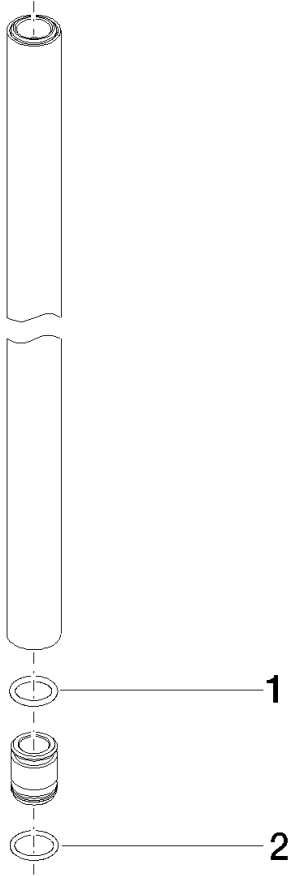

## Rohr Ø 23,5 x 911,5 mm - Weiß matt

---

90 28 22 349 00

## Rohr Ø 23,5 x 911,5 mm - Weiß matt

---

90 28 22 349 00

Rohr  $\varnothing$  23,5 x 911,5 mm - Weiß matt

---

90 28 22 349 00