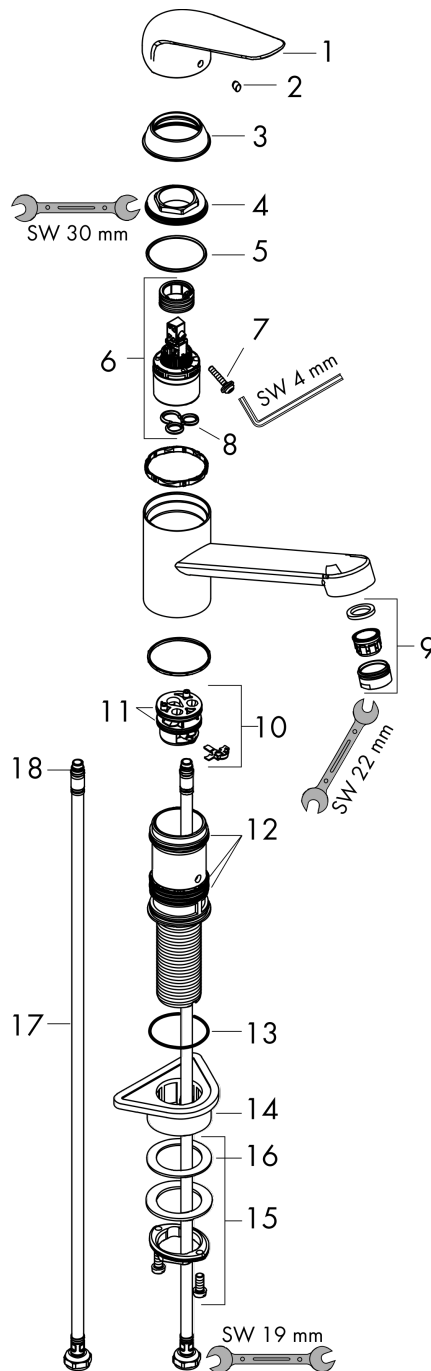

### Beschrijving

- koud water met de greep in de middenpositie, bespaart energie en kosten
- draaibereik 360°
- normale straal
- maximale doorstroomhoeveelheid bij 3 bar: 4,6 l/min
- keramisch kardoes
- eenvoudige montage dankzij de G 3/8 flexibele aansluitslangen
- EU taxonomie: max 6l/min - draagt substantieel bij aan duurzaamheid

### Maattekening

### Doorstroomdiagram

Focus M42  
 ééngreeps keukenmengkraan 100 CoolStart  
 Finish: chroom Artikelnummer: 71866000

Explosietekening

Bouwjaar: >10/19

**Focus M42**  
**ééngreeps keukenmengkraan 100 CoolStart**  
 Finish: **chrom** Artikelnummer: **71866000**

## Reserveonderdelenlijst

Bouwjaar: >10/19

Regel	Beschrijving	Artikelnummer	Prijs incl. BTW	VE
1	greep	93348000	55,90 €	1
2	greepstop	96338000	2,90 €	1
3	afdekkap	97995000	17,91 €	1
4	moer	97996000	27,95 €	1
5	O-ring 41x2	98212000	2,90 €	1
6	kardoes compl.	95730000	35,82 €	1
7	borgschroef	95140000	4,96 €	1
8	dichting	95008000	8,11 €	1
9	perlator M24x1 (5 l/min)	13185000	-	1
10	kardoesadapter	98750000	11,13 €	1
11	O-Ring 30x2	98186000	2,90 €	1
12	dichtingsset	98702000	8,11 €	1
13	O-Ring 36x2,5	98190000	2,90 €	1
14	bevestigingsmateriaal	97523000	4,96 €	1
15	schachtbevestigingsset compl. (Ø 34)	95049000	14,04 €	1
16	stelring	97548000	2,90 €	1
17	aansluitslang 600 mm M8x0,75 G3/8	96556000	22,39 €	1
18	O-ring 6,6x1,6	93019000	2,90 €	1