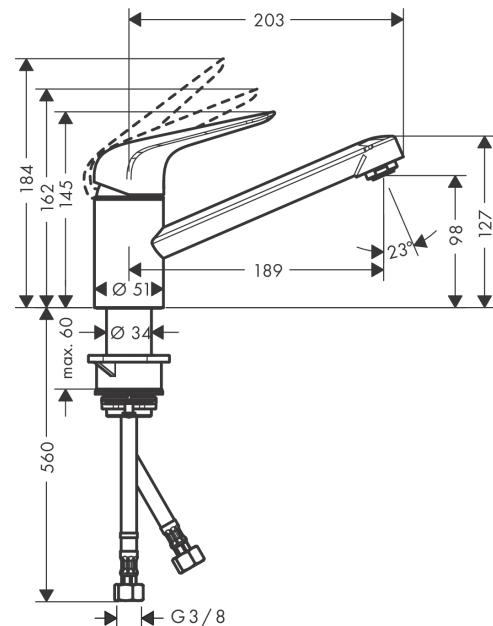

### Beschrijving

- koud water met de greep in de middenpositie, bespaart energie en kosten
- draaibereik 360°
- normale straal
- maximale doorstroomhoeveelheid bij 3 bar: 4,6 l/min
- keramisch kardoes
- eenvoudige montage dankzij de G 3/8 flexibele aansluitslangen
- EU taxonomie: max 6l/min - draagt substantieel bij aan duurzaamheid

### Maattekening