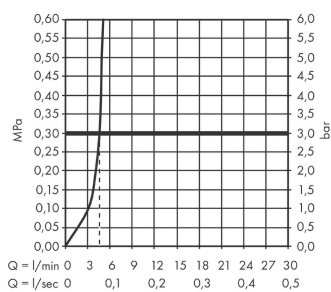

Doorstroomdiagram