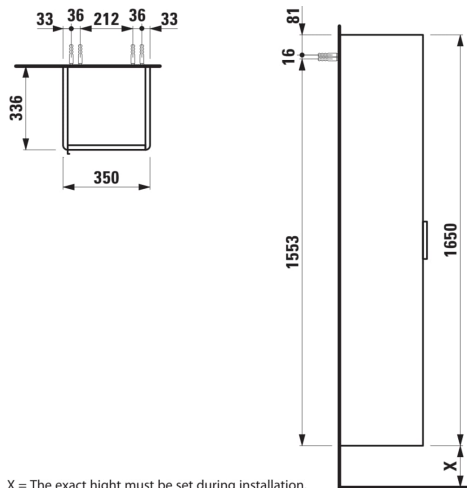

BASE

Armoire haute, 1 porte, charnières à droite, 1 tablette fixe, 4 tablettes en verre

DIMENSIONS

Longueur	350 mm
Largeur	335 mm
Hauteur	1650 mm

COULEUR ET FINITION

	261 Blanc brillant
---	--------------------

Combinaison des portes et des tiroirs : 1

Porte

Pieds réglables

Poids net / kg : 36

Structure du meuble : Portes

Type d'installation : Suspendu

DESSINS TECHNIQUES

COMPATIBLE AVEC

Jeu de pieds réglables (2 pièces), hauteur 264 mm, surface en aluminium anodisé

H4029901100001

Jeu de pieds réglables (2 pièces), hauteur 283 mm, surface en aluminium anodisé

H4029911100001

Jeu de pieds réglables (2 pièces), hauteur 293 mm, surface en aluminium anodisé