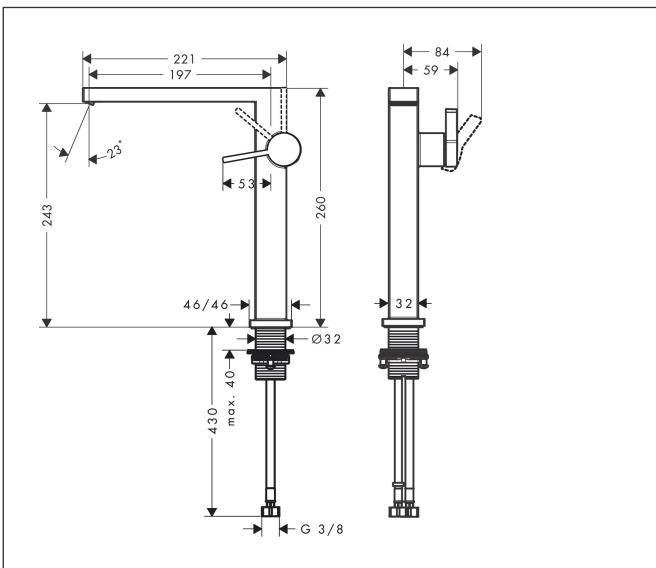

## Kenmerken

- ComfortZone: 240
- voorsprong uitloop 197 mm
- uitloophoogte: 243 mm
- greepvariant: Met pingreep
- vaste uitloop
- straalsoort: WaterfallStream
- maximale doorstroomhoeveelheid bij 3 bar: 4 l/min
- keramisch kardoos
- koud water met de greep in de middenpositie, bespaart energie en kosten
- EU taxonomie: max 6l/min - draagt substantieel bij aan duurzaamheid

## Maat tekeningen