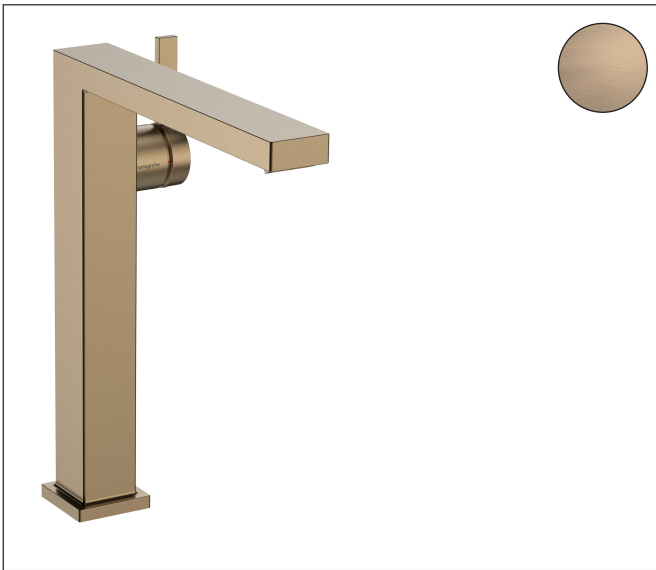

Merk	hangrohe
Artikelnaam	Tecturis E Ééngreeps wastafelkraan 240 Fine CoolStart EcoSmart+ voor wasschalen zonder afvoer
Art.nr.	73072140
Oppervlakte	Brushed Bronze
Netto prijs	482,12 EUR

Product foto

Kenmerken

- ComfortZone: 240
- voorsprong uitloop 197 mm
- uitloophoogte: 243 mm
- greepvariant: Met pingreep
- vaste uitloop
- straalsoort: WaterfallStream
- maximale doorstroomhoeveelheid bij 3 bar: 4 l/min
- keramisch kardoes
- koud water met de greep in de middenpositie, bespaart energie en kosten
- EU taxonomie: max 6l/min - draagt substantieel bij aan duurzaamheid

Maat tekeningen

Technologie

Merk	hansgrohe
Artikelnaam	Tecturis E Ééngreeps wastafelkraan 240 Fine CoolStart EcoSmart+ voor wasschalen zonder afvoer
Art.nr.	73072140
Oppervlakte	Brushed Bronze
Netto prijs	482,12 EUR

Stroomschema

Merk	hansgrohe
Artikelnaam	Tecturis E Ééngreeps wastafelkraan 240 Fine CoolStart EcoSmart+ voor wasschalen zonder afvoer
Art.nr.	73072140
Oppervlakte	Brushed Bronze
Netto prijs	482,12 EUR

Explosietekening voor bouwjaar: >09/23