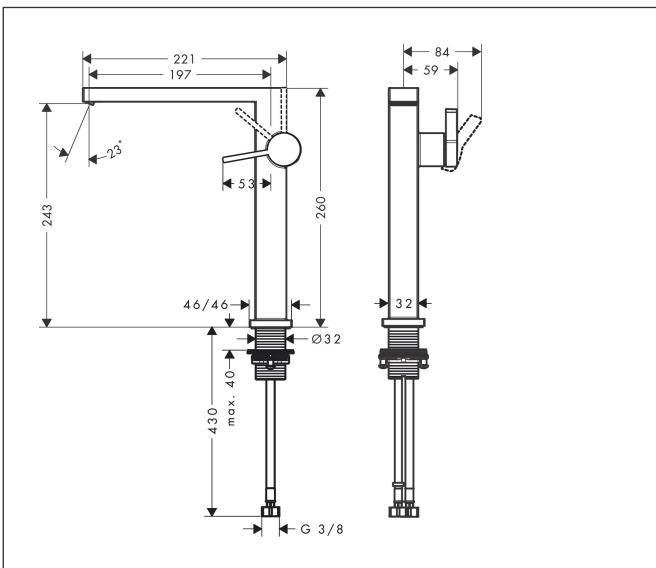

- ComfortZone: 240
- voorsprong uitloop 197 mm
- uitloophoogte: 243 mm
- greepvariant: Met pingreep
- vaste uitloop
- straalsoort: WaterfallStream
- maximale doorstroomhoeveelheid bij 3 bar: 4 l/min
- keramisch kardoes
- koud water met de greep in de middenpositie, bespaart energie en kosten
- EU taxonomie: max 6l/min - draagt substantieel bij aan duurzaamheid

Maat tekeningen

Technologie

Merk	hansgrohe
Artikelnaam	Tecturis E Ééngreeps wastafelkraan 240 Fine CoolStart EcoSmart+ voor wasschalen zonder afvoer
Art.nr.	73072140
Oppervlakte	Brushed Bronze
Netto prijs	482,12 EUR

Stroomschema

Merk	hansgrohe
Artikelnaam	Tecturis E Ééngreeps wastafelkraan 240 Fine CoolStart EcoSmart+ voor wasschalen zonder afvoer
Art.nr.	73072140
Oppervlakte	Brushed Bronze
Netto prijs	482,12 EUR

Explosietekening voor bouwjaar: >09/23