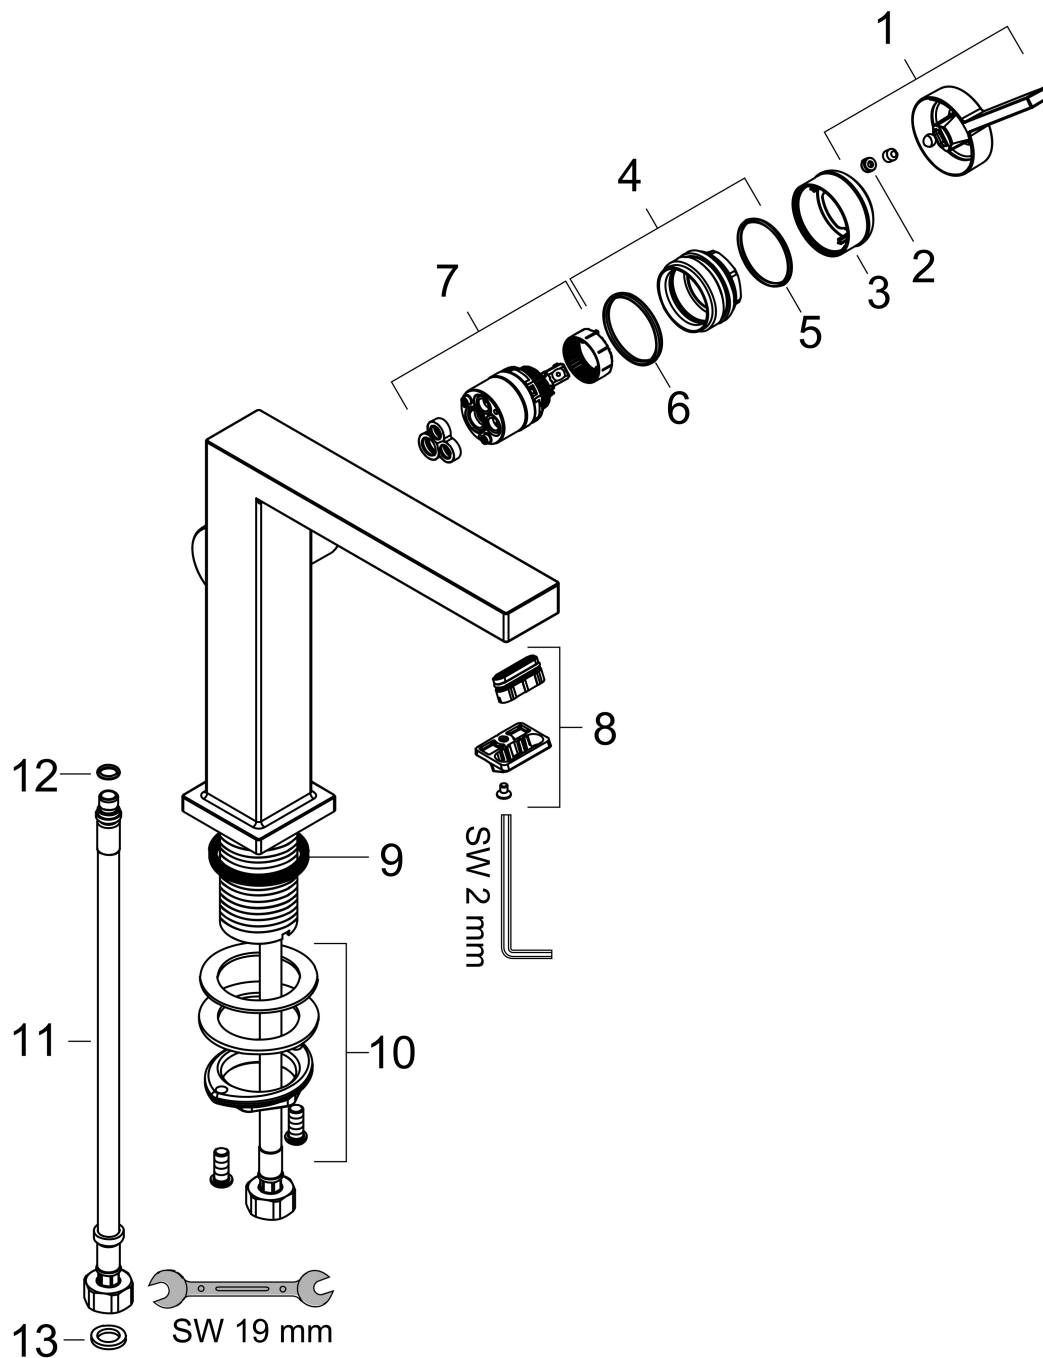

- ComfortZone: 240
- voorsprong uitloop 197 mm
- uitloophoogte: 243 mm
- greepvariant: Met pingreep
- vaste uitloop
- straalsoort: WaterfallStream
- maximale doorstroomhoeveelheid bij 3 bar: 4 l/min
- keramisch kardoes
- koud water met de greep in de middenpositie, bespaart energie en kosten
- EU taxonomie: max 6l/min - draagt substantieel bij aan duurzaamheid

Maat tekeningen

Technologie

Merk: hansgrohe
 Artikelnaam: **Tecturis E** Ééngreeps wastafelkraan 240 Fine CoolStart EcoSmart+ voor wasschalen zonder afvoer
 Art.nr.: 73072670
 Oppervlakte: Mat zwart
 Netto prijs: 449,89 EUR

Stroomschema

Merk	hansgrohe
Artikelnaam	Tecturis E Ééngreeps wastafelkraan 240 Fine CoolStart EcoSmart+ voor wasschalen zonder afvoer
Art.nr.	73072670
Oppervlakte	Mat zwart
Netto prijs	449,89 EUR

Explosietekening voor bouwjaar: >09/23

Pos	Beschrijving	Art.nr.	Prijs
1	greep	94997670	49,10
2	greepstop	93735610	7,70
3	rozet	94987670	24,90
4	moer	94996000	16,60
5	O-ring 28x1,5	98421000	3,00
6	O-ring 29x2	98391000	3,00
7	kardoes compl.	93760000	78,40
8	perlator compl.	94994670	38,60
9	schachtbevestigingsset compl. (Ø 32)	13961000	20,40
10	aansluitslang 600 mm M8x0,75 G3/8	96556000	20,40
11	O-ring 7x1,5	98422000	3,00
12	dichtingsset	95581000	4,80
a	rozet voor geruild aansluiting	87494670	11,60