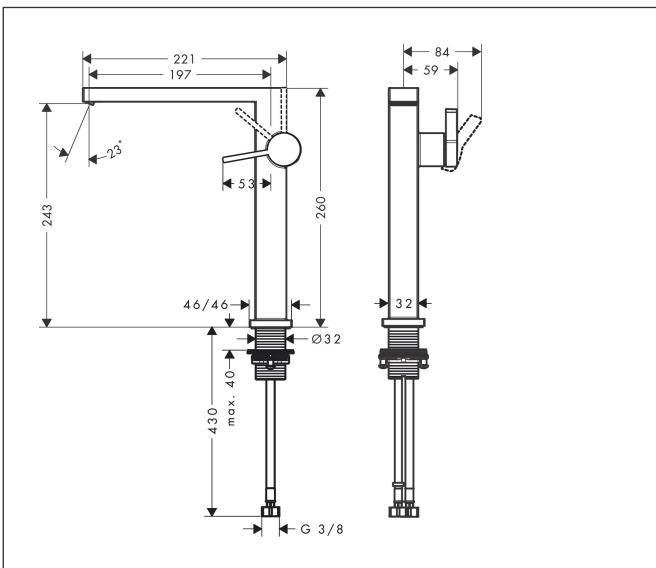

Merk	hansgrohe
Artikelnaam	Tecturis E Ééngreeps wastafelkraan 240 Fine CoolStart EcoSmart+ voor wasschalen zonder afvoer
Art.nr.	73072670
Oppervlakte	Mat zwart
Netto prijs	449,89 EUR

Product foto

Kenmerken

- ComfortZone: 240
- voorsprong uitloop 197 mm
- uitloophoogte: 243 mm
- greepvariant: Met pingreep
- vaste uitloop
- straalsoort: WaterfallStream
- maximale doorstroomhoeveelheid bij 3 bar: 4 l/min
- keramisch kardoes
- koud water met de greep in de middenpositie, bespaart energie en kosten
- EU taxonomie: max 6l/min - draagt substantieel bij aan duurzaamheid

Maat tekeningen

Technologie

Merk: hansgrohe
 Artikelnaam: **Tecturis E** Ééngreeps wastafelkraan 240 Fine CoolStart EcoSmart+ voor wasschalen zonder afvoer
 Art.nr.: 73072670
 Oppervlakte: Mat zwart
 Netto prijs: 449,89 EUR

Stroomschema

Merk	hansgrohe
Artikelnaam	Tecturis E Ééngreeps wastafelkraan 240 Fine CoolStart EcoSmart+ voor wasschalen zonder afvoer
Art.nr.	73072670
Oppervlakte	Mat zwart
Netto prijs	449,89 EUR

Explosietekening voor bouwjaar: >09/23