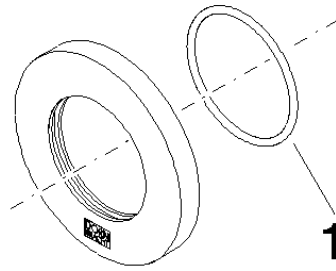

Rosette DB Logo Ø 78 x Ø 45,7 x 9 mm - Chrom gebürstet

90 27 66 009 00

Rosette DB Logo Ø 78 x Ø 45,7 x 9 mm - Chrom gebürstet

90 27 66 009 00

Rosette DB Logo Ø 78 x Ø 45,7 x 9 mm - Chrom gebürstet

90 27 66 009 00

Rosette DB Logo Ø 78 x Ø 45,7 x 9 mm - Chrom gebürstet

90 27 66 009 00

Rosette DB Logo Ø 78 x Ø 45,7 x 9 mm - Chrom gebürstet

90 27 66 009 00

Ersatzteilstückliste

Nr.	Artikelnummer	Benennung	Verbaumenge	Lieferzeit
	90 14 10 049 00 90	O-Ring 45,69 x 2,62 mm -	1	2