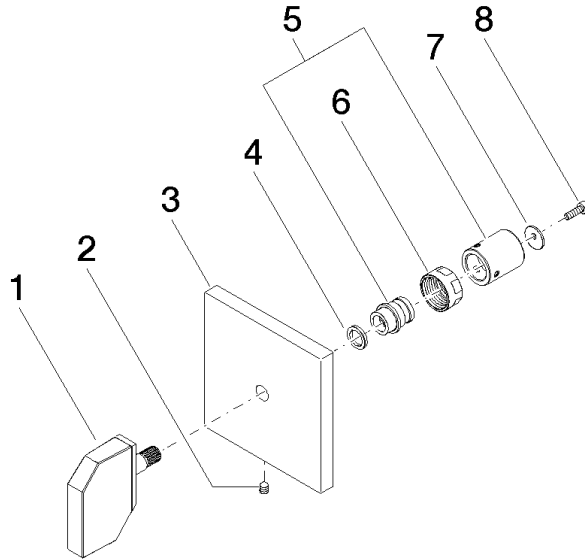

Zubehör - Chrom

90 20 70 062 95

Zubehör - Chrom

90 20 70 062 95

Zubehör - Chrom

90 20 70 062 95

Zubehör - Chrom

90 20 70 062 95

Produktversion ab 7/1/2022

Zubehör - Chrom

90 20 70 062 95

Ersatzteilstückliste

Produktversion ab 7/1/2022

Nr.	Artikelnummer	Benennung	Verbaumenge	Lieferzeit
	04 20 70 062 90-00	Zubehör - Chrom	8	10