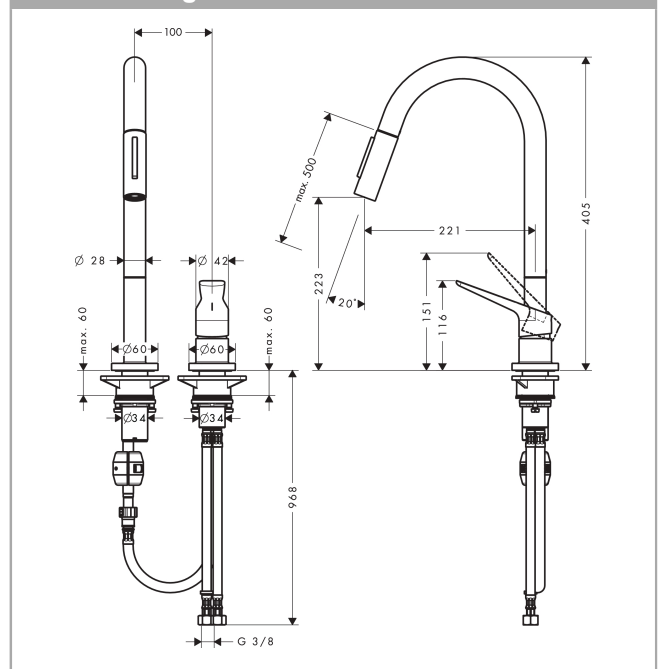

#### Beschrijving

- draaibereik verstelbaar in 2 stappen tot 110° / 150°
- douchestraal, laminaire straal
- douchestraal kan vastgezet worden, opnieuw normale straal door druk op de knop
- MagFit magnetische douchehouder
- maximale doorstroomhoeveelheid bij 3 bar: 9 l/min
- keramisch kardoos
- eenvoudige montage dankzij de G 3/8 flexibele aansluitlangen
- uittrek lengte tot 50 cm

#### Doorstroomdiagram

**AXOR Citterio M**  
**2-gats ééngreeps keukenmengkraan 220 met uittrekbare vuistdouche**  
 Finish: rvs look    Artikelnummer: 34822800

**Explosietekening**

Bouwjaar: >10/17

**AXOR Citterio M****2-gats ééngreeps keukenmengkraan 220 met uittrekbare vuistdouche**