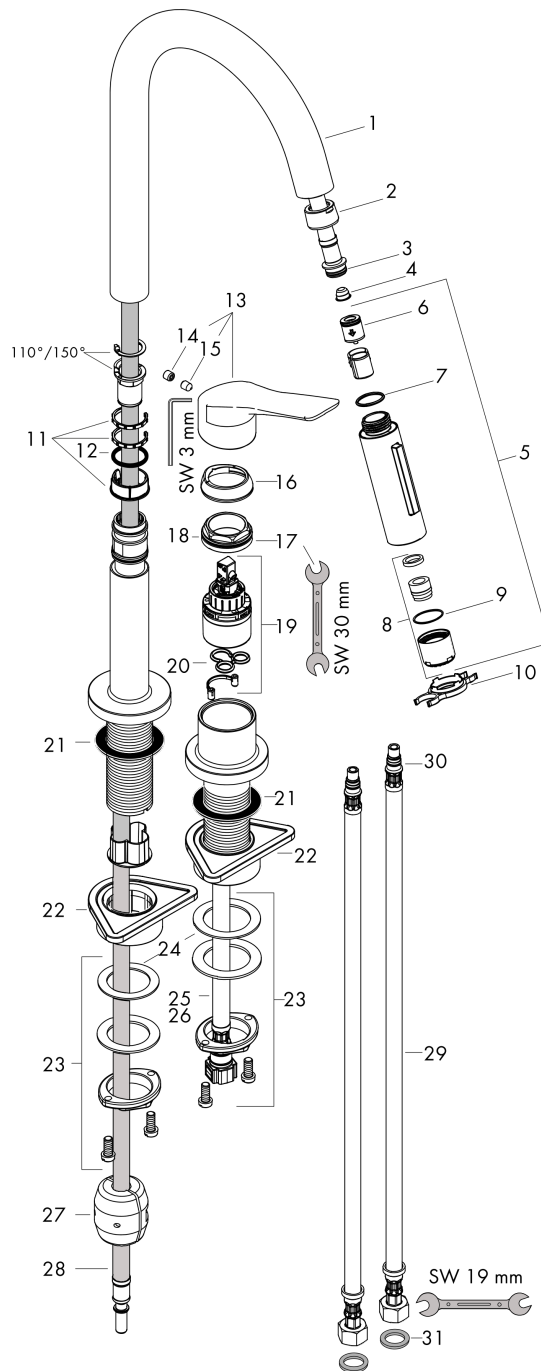

#### Beschrijving

- draaibereik verstelbaar in 2 stappen tot 110° / 150°
- douchestraal, laminaire straal
- douchestraal kan vastgezet worden, opnieuw normale straal door druk op de knop
- MagFit magnetische douchehouder
- maximale doorstroomhoeveelheid bij 3 bar: 9 l/min
- keramisch kardoos
- eenvoudige montage dankzij de G 3/8 flexibele aansluitlangen
- uittrek lengte tot 50 cm

#### Maattekening

#### Doorstroomdiagram

**AXOR Citterio M**  
**2-gats ééngreeps keukenmengkraan 220 met uittrekbare vuistdouche**  
 Finish: rvs look    Artikelnummer: 34822800

**Explosietekening**

Bouwjaar: >10/17

**AXOR Citterio M****2-gats ééngreeps keukenmengkraan 220 met uittrekbare vuistdouche**

Finish: rvs look Artikelnummer: 34822800

**Reserveonderdelenlijst**

Bouwjaar: &gt;10/17

Regel	Beschrijving	Artikelnummer	Prijs incl. BTW	VE
1	uitloop compl.	95562800	156,09 €	1
2	moer	92755000	17,91 €	1
3	O-ring 11x2	98127000	2,90 €	1
4	zeef	97735000	2,90 €	1
5	vuistdouche	95908800	202,92 €	1
6	terugslagklep	96737000	27,95 €	1
7	O-ring 18x1,5	98231000	2,90 €	1
8	perlator laminaar M22x1 (15 l/min)	95909000	44,65 €	1
9	O-ring 20x1	98140000	2,90 €	1
10	servicesleutel	95910000	8,11 €	1
11	stelringset	98365000	8,11 €	1
12	O-ring 21x2,5	98211000	2,90 €	1
13	greep	95902800	202,92 €	1
14	greepstop	96762000	2,90 €	1
15	inbusschroef M6x8	98444000	2,90 €	1
16	afdekkap	96763800	12,20 €	1
17	moer	97209000	14,04 €	1
18	O-ring 33x2	98154000	2,90 €	1
19	kardoes compl.	92730000	55,90 €	1
20	dichting	95008000	8,11 €	1
21	afdichtingsring	97825000	2,90 €	1
22	bevestigingsmateriaal	97523000	4,96 €	1
23	schachtbevestigingsset compl. (Ø 34)	95049000	14,04 €	1
24	stelring	97548000	2,90 €	1
25	aansluitslang 600 mm M10x1	95561000	22,39 €	1
26	O-ring 8x1,75	97827000	2,90 €	1
27	gewicht	98551000	17,91 €	1
28	slang 1,50 m	95507000	70,30 €	1
29	aansluitslang 900 mm M8x0,75 G3/8	96316000	35,82 €	1
30	O-ring 7x1,5	98422000	2,90 €	1
31	dichtingsset	95581000	4,96 €	1