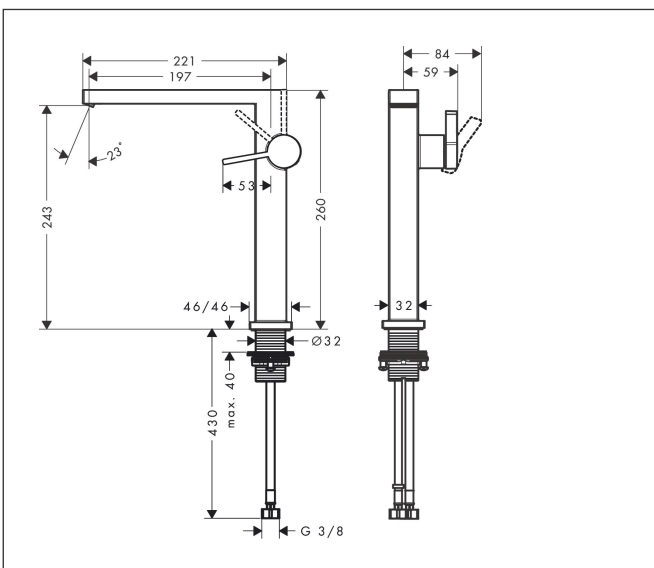

Merk	hansgrohe
Artikelnaam	Tectoris E Ééngreeps wastafelkraan 240 Fine CoolStart EcoSmart+ voor wasschalen zonder afvoer
Art.nr.	73072700
Oppervlakte	Mat wit
Netto prijs	449,89 EUR

Product foto

Kenmerken

- ComfortZone: 240
- voorsprong uitloop 197 mm
- uitloophoogte: 243 mm
- greepvariant: Met pingreep
- vaste uitloop
- straalsoort: WaterfallStream
- maximale doorstroomhoeveelheid bij 3 bar: 4 l/min
- keramisch kardoes
- koud water met de greep in de middenpositie, bespaart energie en kosten
- EU taxonomie: max 6l/min - draagt substantieel bij aan duurzaamheid

Maat tekeningen

Technologie

Merk: hansgrohe
 Artikelnaam: **Tecturis E** Ééngreeps wastafelkraan 240 Fine CoolStart EcoSmart+ voor wasschalen zonder afvoer
 Art.nr.: 73072700
 Oppervlakte: Mat wit
 Netto prijs: 449,89 EUR

Stroomschema

Merk	hansgrohe
Artikelnaam	Tecturis E Ééngreeps wastafelkraan 240 Fine CoolStart EcoSmart+ voor wasschalen zonder afvoer
Art.nr.	73072700
Oppervlakte	Mat wit
Netto prijs	449,89 EUR

Explosietekening voor bouwjaar: >09/23