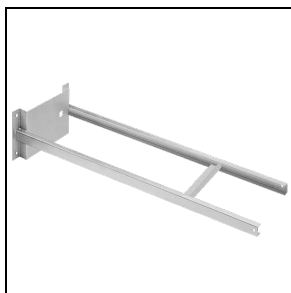

14048694

Muursteen van 1 m lang in van stevige aluminium grijs gelakte staalplaat

■ GR-94 / Grijs metallic