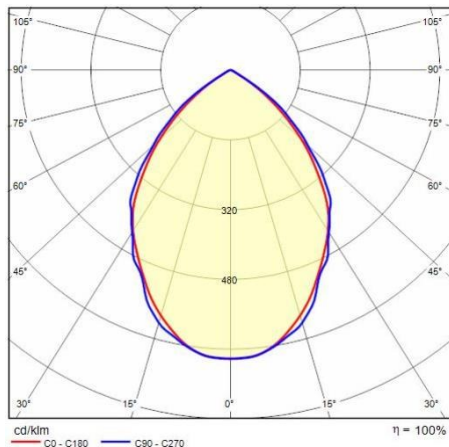

Fotometrische gegevens