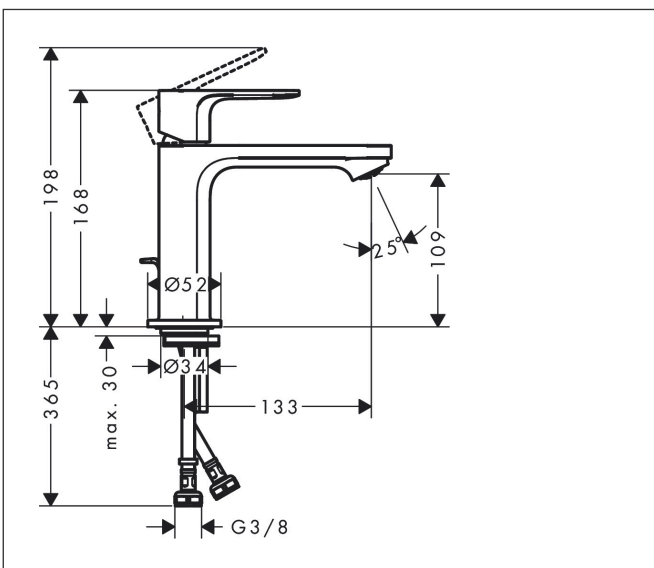

Merk	hansgrohe
Artikelnaam	Rebris S ééngreeps wastafelmengkraan 110 CoolStart EcoSmart+ met PopUp trekwaste
Art.nr.	72588000
Oppervlakte	chrom
Netto prijs	121,33 EUR

Product foto

Kenmerken

- ComfortZone: 110
- voorsprong uitloop 133 mm
- uitloophoogte: 109 mm
- greepvariant: rechte greep
- vaste uitloop
- straalsoort: normale straal
- maximale doorstroomhoeveelheid bij 3 bar: 4 l/min
- keramisch kardoes
- pop-up afvoergarnituur G 1 ¼
- materiaal afvoergarnituur: synthetisch
- koud water met de greep in de middenpositie, bespaart energie en kosten
- de perlator kan gemakkelijk worden verwijderd met behulp van een muntstuk en zonder gereedschap
- EU taxonomie: max 6l/min - draagt substantieel bij aan duurzaamheid

Maat tekeningen

Technologie

Certificaat

Merk: hansgrohe
 Artikelnaam: **Rebris S** ééngreeps wastafelmengkraan 110 CoolStart EcoSmart+ met PopUp trekwaste
 Art.nr.: 72588000
 Oppervlakte: chroom
 Netto prijs: 121,33 EUR

Stroomschema

Merk	hansgrohe
Artikelnaam	Rebris S ééngreeps wastafelmengkraan 110 CoolStart EcoSmart+ met PopUp trekwaste
Art.nr.	72588000
Oppervlakte	chromo
Netto prijs	121,33 EUR

Explosietekening voor bouwjaar: >06/22