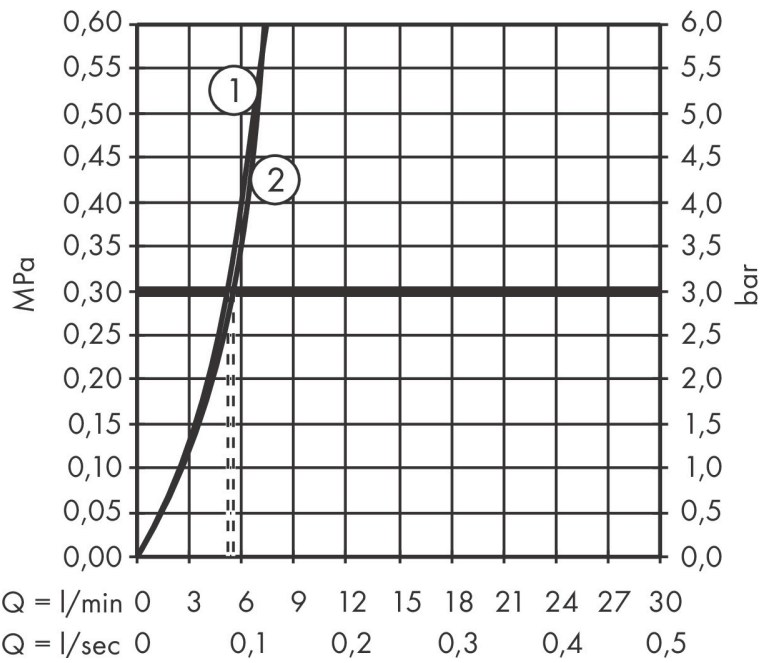

Merk: hansgrohe
Artikelnaam: **Finoris** ééngreeps wastafelmengkraan 260 met bidethanddouche en doucheslang
160 cm
Art.nr.: 76220000
Oppervlakte: chroom
Netto prijs: 423,23 EUR

Stroomschema