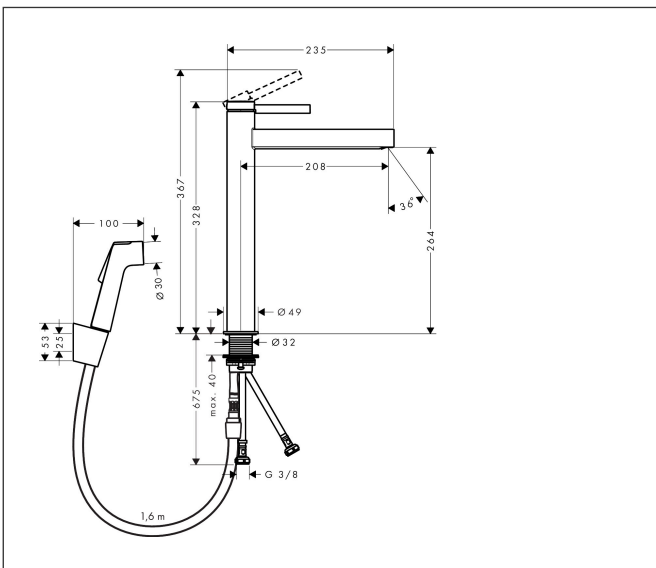

Merk	hansgrohe
Artikelnaam	Finoris ééngreeps wastafelmengkraan 260 met bidethanddouche en doucheslang
Art.nr.	76220000
Oppervlakte	chrom
Netto prijs	423,23 EUR

reddot winner 2021

DESIGN AWARD 2021

GERMAN DESIGN AWARD GOLD 2022

Product foto

Kenmerken

- ComfortZone: 260
- voorsprong uitloop 208 mm
- uitloophoogte: 264 mm
- greepvariant: Met pingreep
- vaste uitloop
- straalsoort: laminaire straal
- bidet handdouche met douchestraal
- maximale doorstroomhoeveelheid bij 3 bar: 5,4 l/min
- keramisch kardoes
- push-open afvoergarnituur G 1¼
- materiaal afvoergarnituur: metaal
- EU taxonomie: max 6l/min - draagt substantieel bij aan duurzaamheid

Maat tekeningen

Technologie

Certificaat

Merk: hansgrohe
 Artikelnaam: **Finoris** ééngreeps wastafelmengkraan 260 met bidethanddouche en doucheslang
 160 cm
 Art.nr.: 76220000
 Oppervlakte: chroom
 Netto prijs: 423,23 EUR

Stroomschema

Merk	hansgrohe
Artikelnaam	Finoris ééngreeps wastafelmengkraan 260 met bidethanddouche en doucheslang 160 cm
Art.nr.	76220000
Oppervlakte	chrom
Netto prijs	423,23 EUR

Explosietekening voor bouwjaar: >06/25