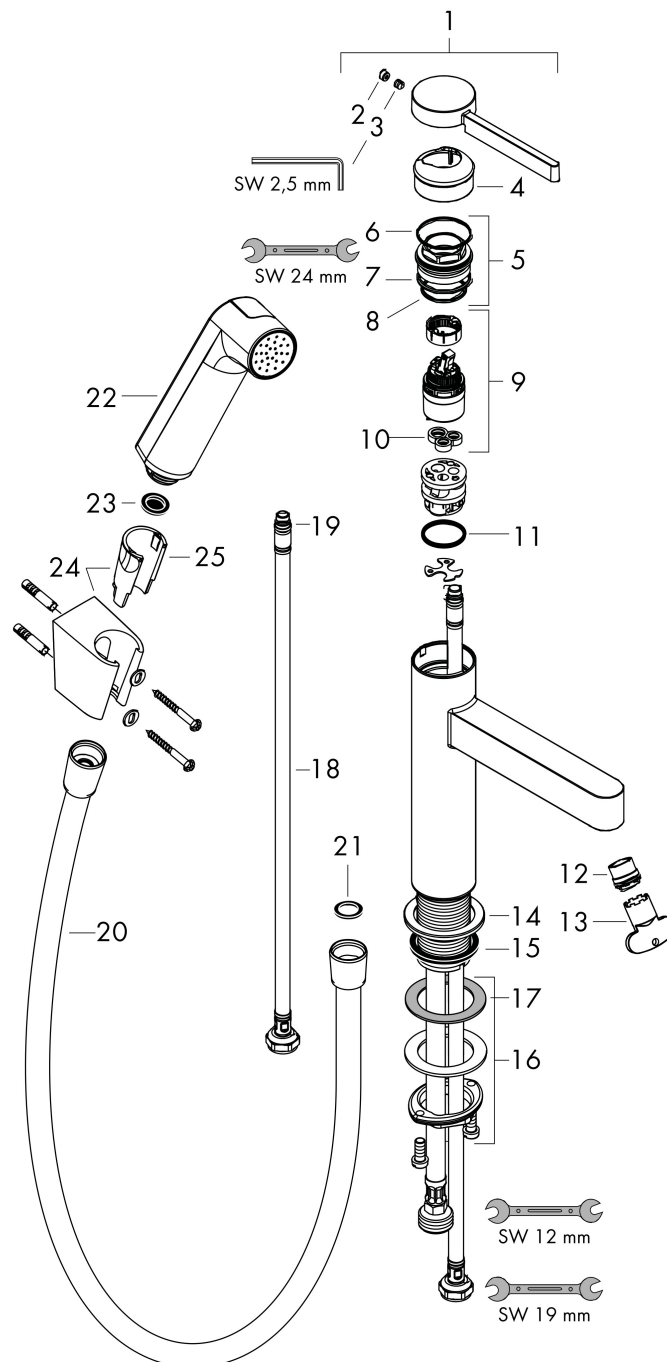

Product foto

Kenmerken

- ComfortZone: 260
- voorsprong uitloop 208 mm
- uitloophoogte: 264 mm
- greepvariant: Met pingreep
- vaste uitloop
- straalsoort: laminaire straal
- bidet handdouche met douchestraal
- maximale doorstroomhoeveelheid bij 3 bar: 5,4 l/min
- keramisch kardoes
- push-open afvoergarnituur G 1¼
- materiaal afvoergarnituur: metaal
- EU taxonomie: max 6l/min - draagt substantieel bij aan duurzaamheid

Maat tekeningen

Technologie

Certificaat

Merk: hansgrohe
 Artikelnaam: **Finoris** ééngreeps wastafelmengkraan 260 met bidethanddouche en doucheslang
 160 cm
 Art.nr.: 76220000
 Oppervlakte: chroom
 Netto prijs: 423,23 EUR

Stroomschema

Merk	hansgrohe
Artikelnaam	Finoris ééngreeps wastafelmengkraan 260 met bidethanddouche en doucheslang 160 cm
Art.nr.	76220000
Oppervlakte	chrom
Netto prijs	423,23 EUR

Explosietekening voor bouwjaar: >06/25

Merk	hansgrohe
Artikelnaam	Finoris ééngreeps wastafelmengkraan 260 met bidethanddouche en doucheslang 160 cm
Art.nr.	76220000
Oppervlakte	chrom
Netto prijs	423,23 EUR

Onderdelen voor bouwjaar: >06/25

Pos	Beschrijving	Art.nr.	Prijs
1	greep	94266000	52,00
2	greepstop	93735460	7,70
3	inbusschroef M5x5	98446000	3,00
4	afdekkap	93737000	32,70
5	moer	92926000	12,70
6	O-ring 30x1,5	98433000	3,00
7	O-ring 29x2	98391000	3,00
8	O-ring 25x1,5	98146000	4,80
9	kardoes compl.	93760000	78,40
10	dichting	93383000	10,40
11	O-ring 23x2	98398000	3,00
12	straalschijf	93973000	16,60
13	montagesleutel	98987000	7,70
14	rozet	94265000	16,60
15	vlakdichting	98749000	4,80
16	schachtbevestigingsset compl. (Ø 32)	13961000	20,40
17	stelring	97548000	3,00
18	aansluitslang	94267000	32,70
19	O-ring 6,6x1,6	93019000	3,00
20	doucheslang Isiflex'B 1,60 m	28276000	32,43
21	dichting	98058000	3,00
22	Handdouche	94569000	32,70
23	zeefdichting	94246000	3,00
24	douchehouder	28331000	28,72
25	gummi	98918000	3,00