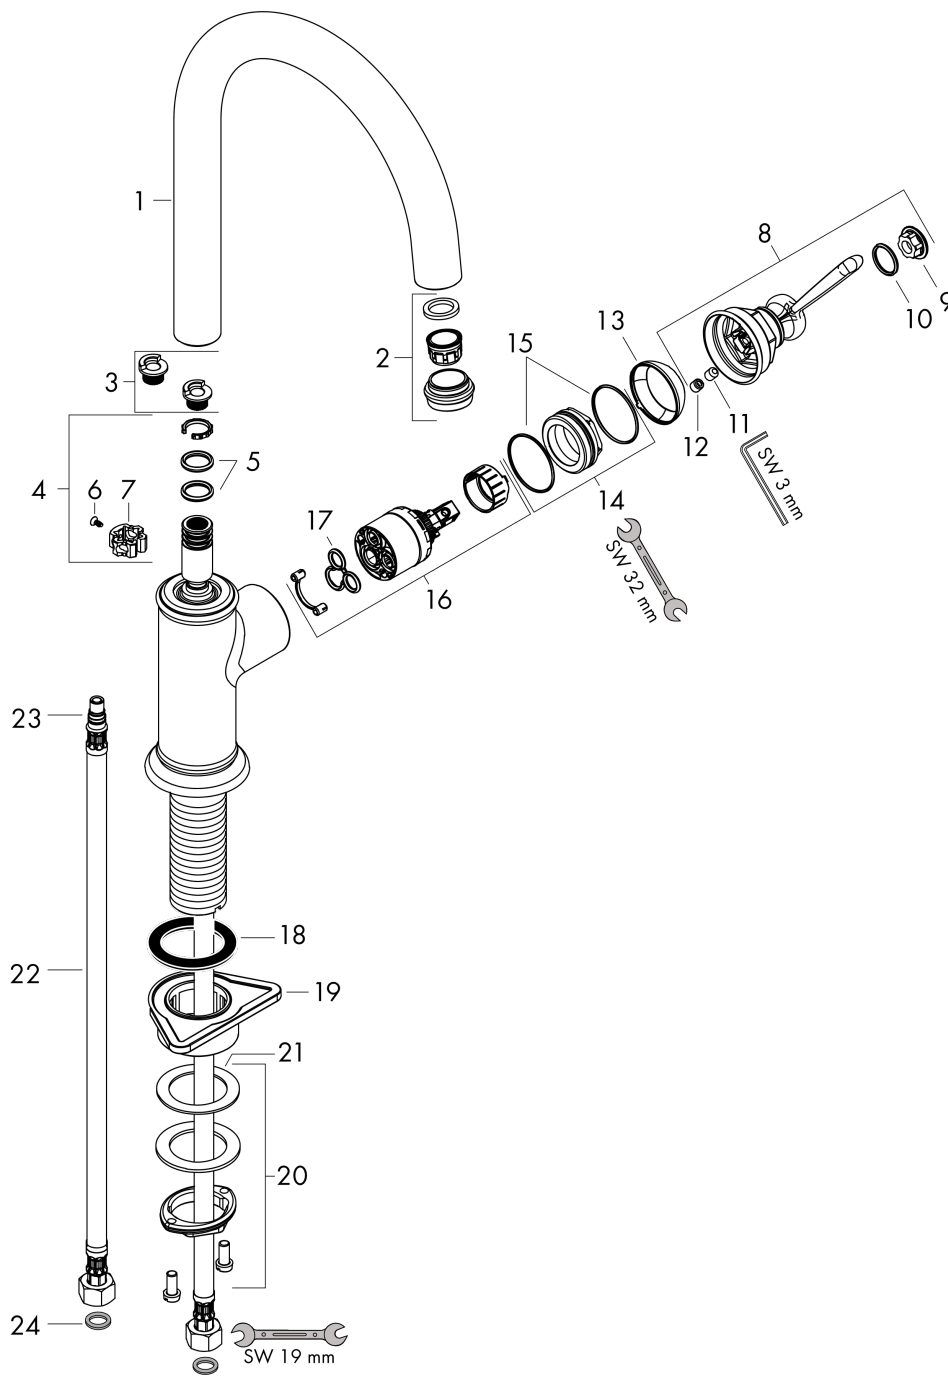

### Beschrijving

- draai bereik 110°, 150° of 360°, instelbaar in 3 standen
- laminaire straal
- maximale doorstroomhoeveelheid bij 3 bar: 11 l/min
- keramisch kardoes
- eenvoudige montage dankzij de G 3/8 flexibele aansluitslangen

### Maattekening

### Doorstroomdiagram

**AXOR Montreux**  
**ééngreeps keukenmengkraan 260 met draaibare uitloop**  
 Finish: **chrom**    Artikelnummer: **16580000**

**Explosietekening**

Bouwjaar: >01/17

**AXOR Montreux**  
**ééngreeps keukenmengkraan 260 met draaibare uitloop**  
 Finish: **chrom**    Artikelnummer: **16580000**

### Reserveonderdelenlijst

Bouwjaar: >01/17

Regel	Beschrijving	Artikelnummer	Prijs incl. BTW	VE
1	uitloop compl.	92968000	123,78 €	1
2	perlator laminar	92969000	55,90 €	1
3	aanslagringset (110° / 150°)	98486000	14,04 €	1
4	dichtingsset	92646000	17,91 €	1
5	O-Ring 14x2,5	98189000	2,90 €	1
6	schroef	97662000	8,11 €	1
7	axialring	97558000	2,90 €	1
8	greep	92963000	55,90 €	1
9	afdekkap	92964000	17,91 €	1
10	O-ring 16x2	98133000	2,90 €	1
11	inbusschroef M6x8	98444000	2,90 €	1
12	greepstop	96762000	2,90 €	1
13	afdekkap	92965000	27,95 €	1
14	moer	92966000	35,82 €	1
15	O-ring 33x1,5	98164000	2,90 €	1
16	kardoes compl.	92730000	55,90 €	1
17	dichting	95008000	8,11 €	1
18	dichting	92582000	2,90 €	1
19	bevestigingsmateriaal	97523000	4,96 €	1
20	schachtbevestigingsset compl. (Ø 34)	95049000	14,04 €	1
21	stelring	97548000	2,90 €	1
22	aansluitslang 900 mm M10x1 G3/8	98785000	27,95 €	1
23	O-ring 7x1,5	98422000	2,90 €	1
24	dichtingsset	95581000	4,96 €	1