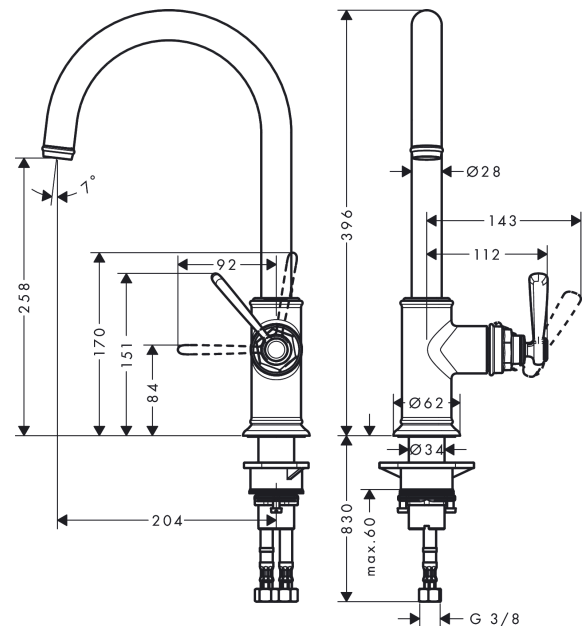

### Beschrijving

- draai bereik 110°, 150° of 360°, instelbaar in 3 standen
- laminaire straal
- maximale doorstroomhoeveelheid bij 3 bar: 11 l/min
- keramisch kardoes
- eenvoudige montage dankzij de G 3/8 flexibele aansluitslangen

### Maattekening