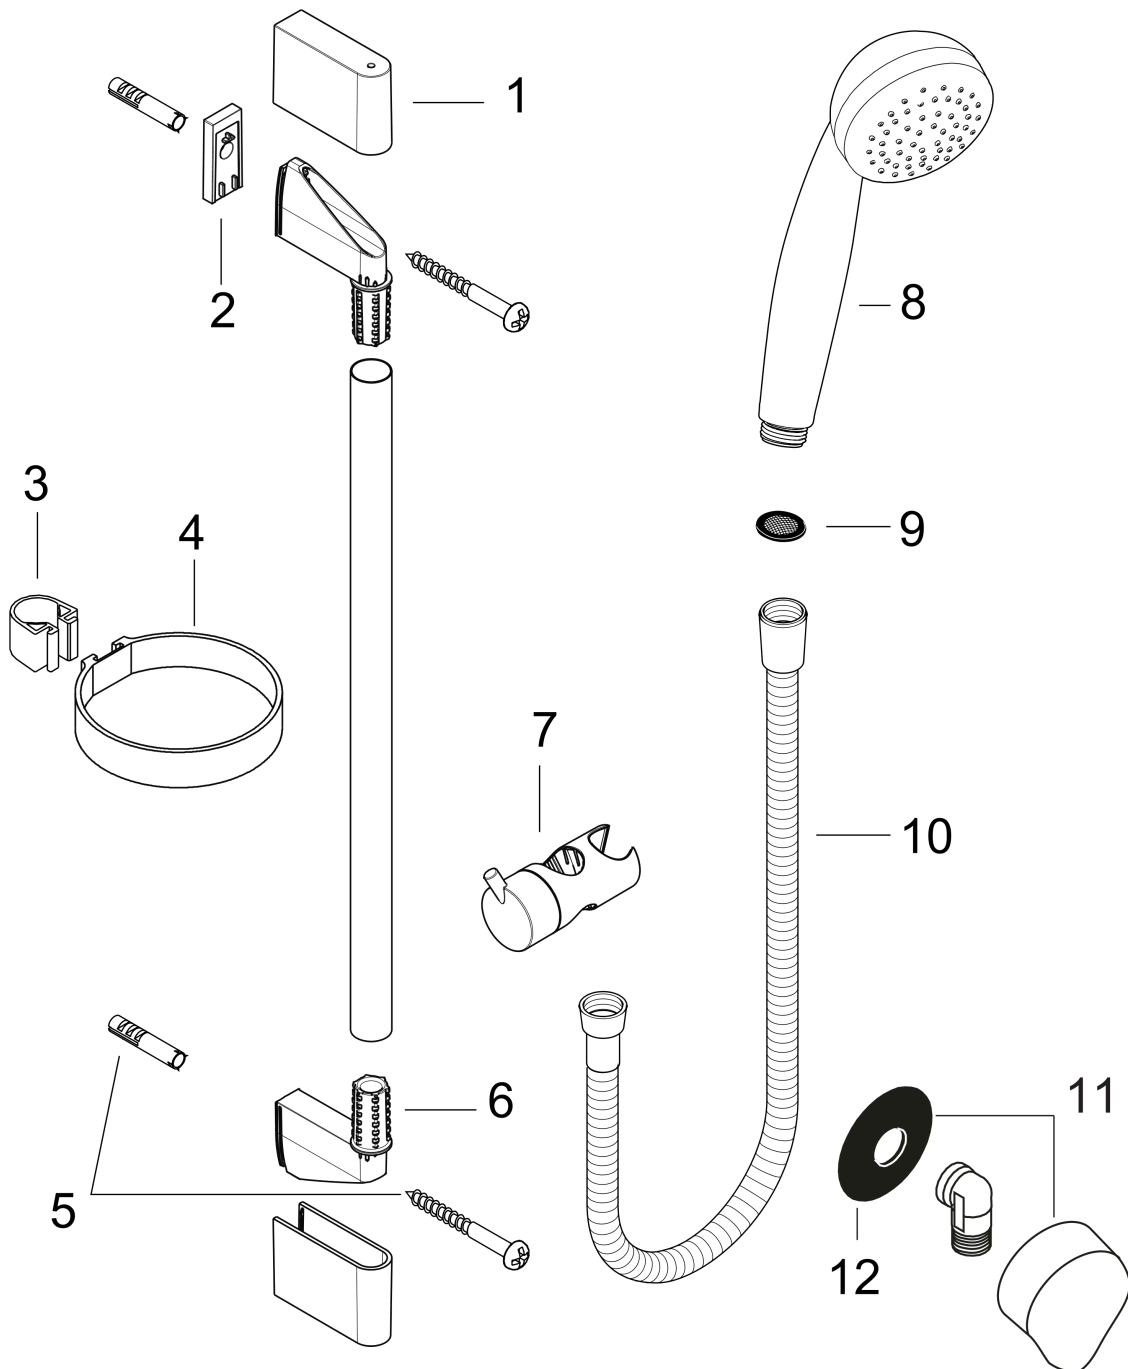

Crometta 85
doucheset 1jet EcoSmart+ met Unica'Crometta glijstang 65 cm
 Finish: **chrom** Artikelnummer: **27652000**

Beschrijving

- bestaat uit: handdouche, douchestang, doucheslang, schuifstuk
- diameter handdouche 85 mm
- normale straal
- traploos in hoogte verstelbaar
- 90° in positie verstelbare handdouchehouder, zwenkbaar naar links en rechts, omhoog en omlaag
- wandhouders gemaakt van kunststof
- profielbuis: ronde
- buislengte: 669 mm
- diameter glijstang: 22 mm
- boorafstand: 625 mm
- EU taxonomie: max 6l/min - draagt substantieel bij aan duurzaamheid

Crometta 85
doucheset 1jet EcoSmart+ met Unica'Crometta glijstang 65 cm
 Finish: **chrom** Artikelnummer: **27652000**

Inbouwvoorbeeld

Crometta 85
doucheset 1jet EcoSmart+ met Unica'Crometta glijstang 65 cm
 Finish: **chrom** Artikelnummer: **27652000**

Explosietekening

Bouwjaar: >01/09

Crometta 85
doucheset 1jet EcoSmart+ met Unica'Crometta glijstang 65 cm
 Finish: **chrom** Artikelnummer: **27652000**

Reserveonderdelenlijst

Bouwjaar: >01/09

Regel	Beschrijving	Artikelnummer	Prijs incl. BTW	VE
1	afdekkap	95217000	11,13 €	1
2	opvulschijf 7 mm	97450000	-	1
3	Casettaklemme, Ø 22 mm	96189000	4,96 €	1
4	planchet Casetta	28678000	-	1
5	bevestigingsmateriaal	96179000	11,13 €	1
6	wandsteun	95218000	8,11 €	1
7	schuifstuk cpl.	95160000	55,90 €	1
8	Handdouche	28561000	-	1
9	zeefdichting	94246000	2,90 €	1
10	doucheslang Metaflex'C 1,60 m	28266000	-	1