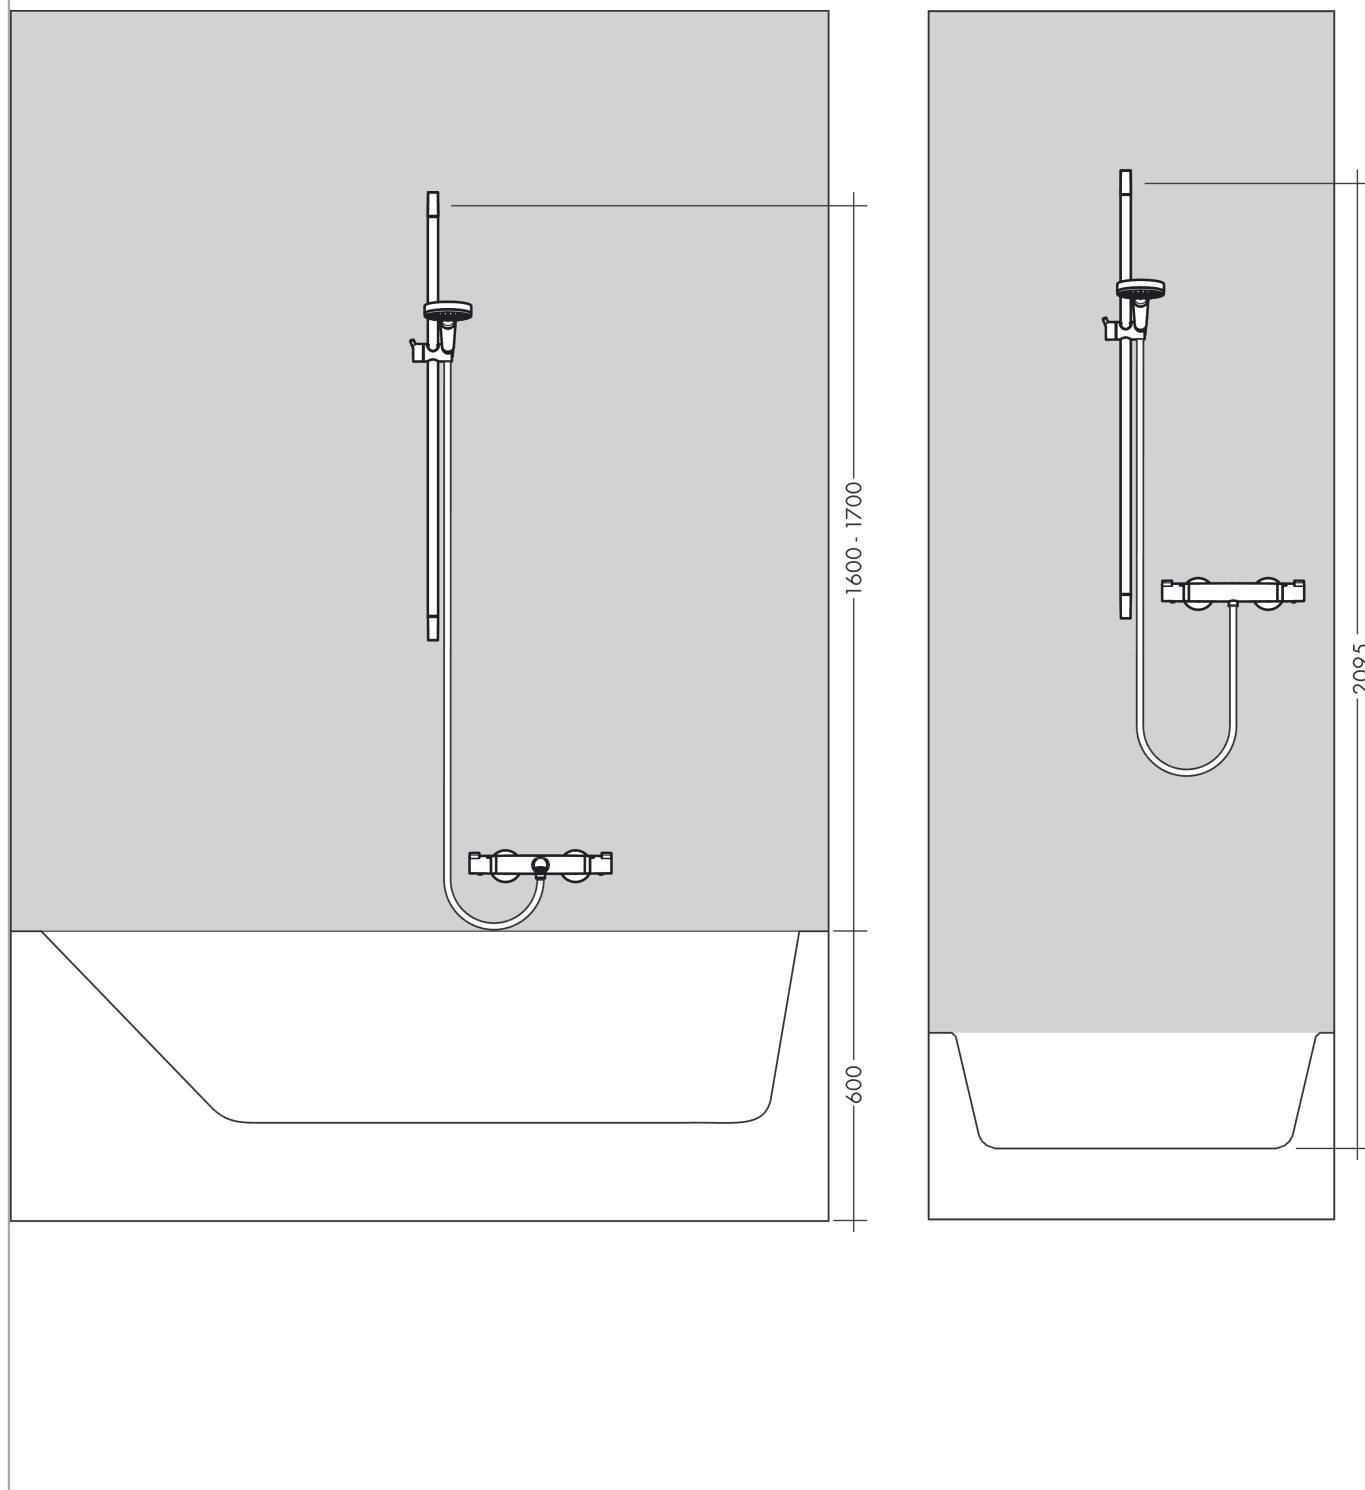

Crometta 85
doucheset 1jet EcoSmart+ met Unica'Crometta glijstang 65 cm
 Finish: **chrom** Artikelnummer: **27652000**

Beschrijving

- bestaat uit: handdouche, douchestang, doucheslang, schuifstuk
- diameter handdouche 85 mm
- normale straal
- traploos in hoogte verstelbaar
- 90° in positie verstelbare handdouchehouder, zwenkbaar naar links en rechts, omhoog en omlaag
- wandhouders gemaakt van kunststof
- profielbuis: ronde
- buislengte: 669 mm
- diameter glijstang: 22 mm
- boorafstand: 625 mm
- EU taxonomie: max 6l/min - draagt substantieel bij aan duurzaamheid

Artikeldetails

Vrijblijvende advies verkoopprijs excl. BTW	75,90 €
Vrijblijvende advies verkoopprijs incl. BTW	91,84 €

Technologie

Productfoto

Maattekening

Doorstroombiagram

De verbruikswaarden werden in overeenstemming met de praktijk met de bijbehorende armaturen (thermostaat/mengkraan/inbouwventiel) gemeten.

Crometta 85
doucheset 1jet EcoSmart+ met Unica'Crometta glijstang 65 cm
 Finish: **chrom** Artikelnummer: **27652000**

Inbouwvoorbeeld

Crometta 85
doucheset 1jet EcoSmart+ met Unica'Crometta glijstang 65 cm
 Finish: **chrom** Artikelnummer: **27652000**

Explosietekening

Bouwjaar: >01/09

Crometta 85
doucheset 1jet EcoSmart+ met Unica'Crometta glijstang 65 cm
 Finish: **chrom** Artikelnummer: **27652000**

Reserveonderdelenlijst

Bouwjaar: >01/09

Regel	Beschrijving	Artikelnummer	Prijs incl. BTW	VE
1	afdekkap	95217000	11,13 €	1
2	opvulschijf 7 mm	97450000	-	1
3	Casettaklemme, Ø 22 mm	96189000	4,96 €	1
4	planchet Casetta	28678000	-	1
5	bevestigingsmateriaal	96179000	11,13 €	1
6	wandsteun	95218000	8,11 €	1
7	schuifstuk cpl.	95160000	55,90 €	1
8	Handdouche	28561000	-	1
9	zeefdichting	94246000	2,90 €	1
10	doucheslang Metaflex'C 1,60 m	28266000	-	1