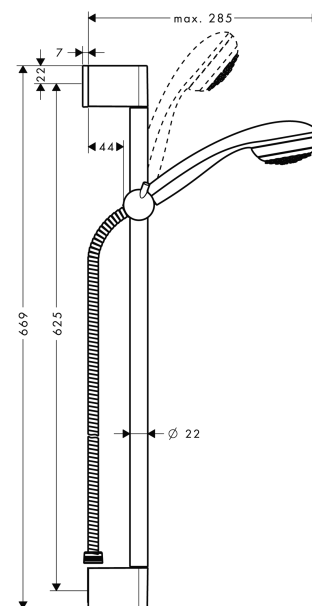

Crometta 85
doucheset 1jet EcoSmart+ met Unica'Crometta glijstang 65 cm
 Finish: **chrom** Artikelnummer: **27652000**

Beschrijving

- bestaat uit: handdouche, douchestang, doucheslang, schuifstuk
- diameter handdouche 85 mm
- normale straal
- traploos in hoogte verstelbaar
- 90° in positie verstelbare handdouchehouder, zwenkbaar naar links en rechts, omhoog en omlaag
- wandhouders gemaakt van kunststof
- profielbuis: ronde
- buislengte: 669 mm
- diameter glijstang: 22 mm
- boorafstand: 625 mm
- EU taxonomie: max 6l/min - draagt substantieel bij aan duurzaamheid

Artikeldetails

Vrijblijvende advies verkoopprijs excl. BTW	75,90 €
Vrijblijvende advies verkoopprijs incl. BTW	91,84 €

Technologie

Productfoto

Maattekening

Doorstroombiagram

De verbruikswaarden werden in overeenstemming met de praktijk met de bijbehorende armaturen (thermostaat/mengkraan/inbouwventiel) gemeten.

Explosietekening

Bouwjaar: >01/09

Crometta 85
doucheset 1jet EcoSmart+ met Unica'Crometta glijstang 65 cm
 Finish: **chrom** Artikelnummer: **27652000**

Reserveonderdelenlijst

Bouwjaar: >01/09

Regel	Beschrijving	Artikelnummer	Prijs incl. BTW	VE
1	afdekkap	95217000	11,13 €	1
2	opvulschijf 7 mm	97450000	-	1
3	Casettaklemme, Ø 22 mm	96189000	4,96 €	1
4	planchet Casetta	28678000	-	1
5	bevestigingsmateriaal	96179000	11,13 €	1
6	wandsteun	95218000	8,11 €	1
7	schuifstuk cpl.	95160000	55,90 €	1
8	Handdouche	28561000	-	1
9	zeefdichting	94246000	2,90 €	1
10	doucheslang Metaflex'C 1,60 m	28266000	-	1