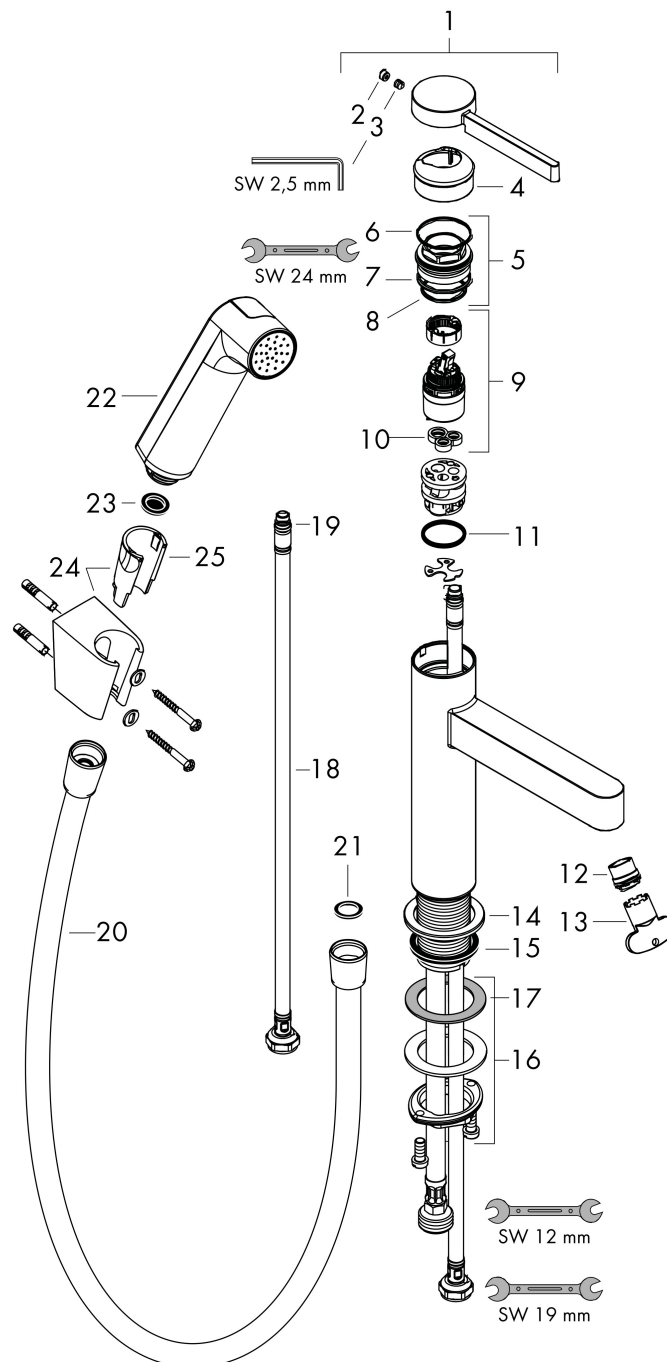

GERMAN
DESIGN
AWARD
GOLD
2022

Product foto

Kenmerken

- ComfortZone: 110
- voorsprong uitloop 139 mm
- uitloophoogte: 113 mm
- greepvariant: Met pingreep
- vaste uitloop
- straalsoort: laminaire straal
- bidet handdouche met douchestraal
- maximale doorstroomhoeveelheid bij 3 bar: 5 l/min
- keramisch kardoes
- push-open afvoergarnituur G 1¼
- materiaal afvoergarnituur: metaal
- EU taxonomie: max 6l/min - draagt substantieel bij aan duurzaamheid

Maat tekeningen

Technologie

Certificaat

Merk hansgrohe
 Artikelnaam **Finoris** ééngreeps wastafelmengkraan 110 met bidet handdouche en doucheslang
 160 cm
 Art.nr. 76210670
 Oppervlakte Mat zwart
 Netto prijs 427,91 EUR

Stroomschema

Merk	hansgrohe
Artikelnaam	Finoris ééngreeps wastafelmengkraan 110 met bidet handdouche en doucheslang 160 cm
Art.nr.	76210670
Oppervlakte	Mat zwart
Netto prijs	427,91 EUR

Explosietekening voor bouwjaar: >06/25

Merk	hansgrohe
Artikelnaam	Finoris ééngreeps wastafelmengkraan 110 met bidet handdouche en doucheslang 160 cm
Art.nr.	76210670
Oppervlakte	Mat zwart
Netto prijs	427,91 EUR

Onderdelen voor bouwjaar: >06/25