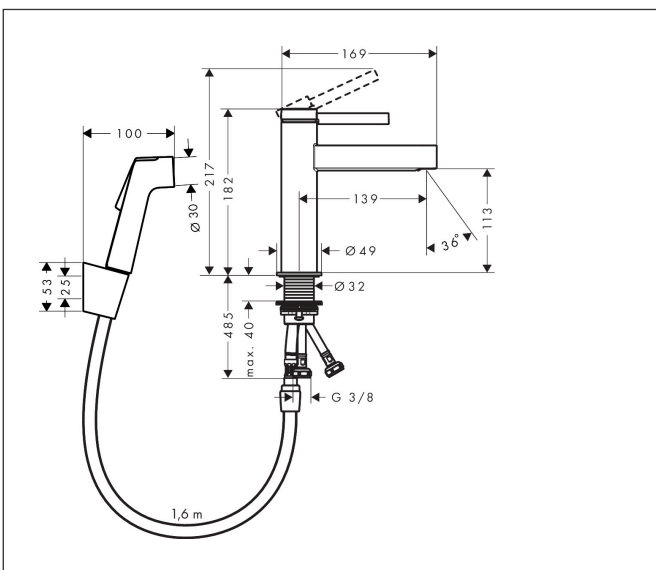

Merk	hansgrohe
Artikelnaam	Finoris ééngreeps wastafelmengkraan 110 met bidet handdouche en doucheslang 160 cm
Art.nr.	76210670
Oppervlakte	Mat zwart
Netto prijs	427,91 EUR

reddot winner 2021

DESIGN
AWARD
2021

GERMAN
DESIGN
AWARD
GOLD
2022

Product foto

Kenmerken

- ComfortZone: 110
- voorsprong uitloop 139 mm
- uitloophoogte: 113 mm
- greepvariant: Met pingreep
- vaste uitloop
- straalsoort: laminaire straal
- bidet handdouche met douchestraal
- maximale doorstroomhoeveelheid bij 3 bar: 5 l/min
- keramisch kardoes
- push-open afvoergarnituur G 1¼
- materiaal afvoergarnituur: metaal
- EU taxonomie: max 6l/min - draagt substantieel bij aan duurzaamheid

Maat tekeningen

Technologie

Certificaat

Merk hansgrohe
 Artikelnaam **Finoris** ééngreeps wastafelmengkraan 110 met bidet handdouche en doucheslang
 160 cm
 Art.nr. 76210670
 Oppervlakte Mat zwart
 Netto prijs 427,91 EUR

Stroomschema

Merk	hansgrohe
Artikelnaam	Finoris ééngreeps wastafelmengkraan 110 met bidet handdouche en doucheslang 160 cm
Art.nr.	76210670
Oppervlakte	Mat zwart
Netto prijs	427,91 EUR

Explosietekening voor bouwjaar: >06/25