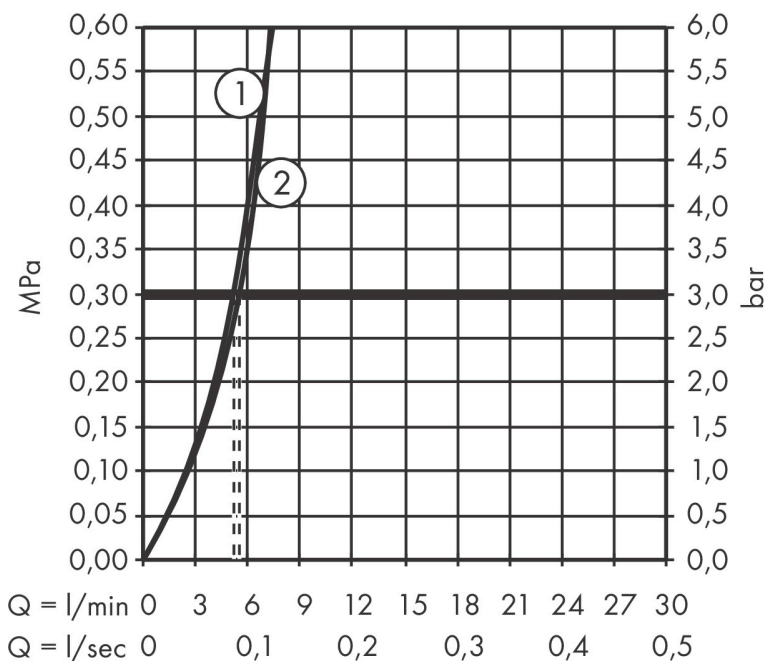

Merk hansgrohe
Artikelnaam **Finoris** ééngreeps wastafelmengkraan 110 met bidet handdouche en doucheslang
160 cm
Art.nr. 76210670
Oppervlakte Mat zwart
Netto prijs 427,91 EUR

Stroomschema