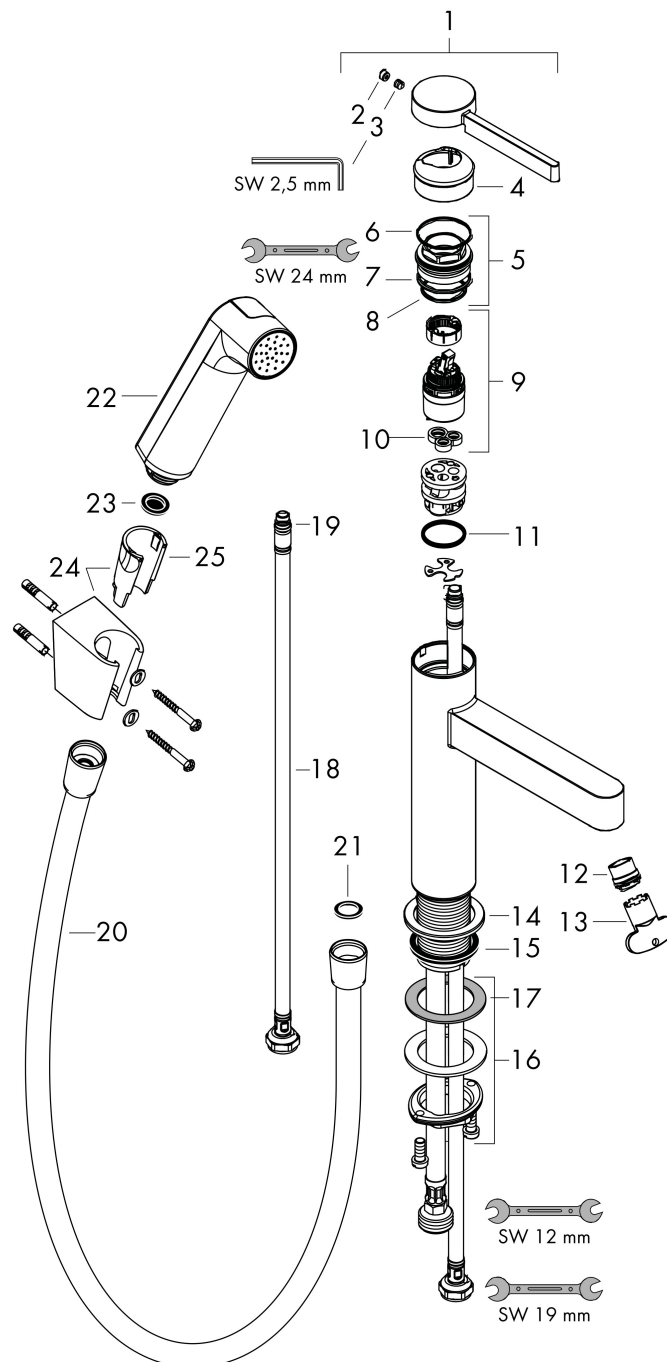

Merk	hansgrohe
Artikelnaam	Finoris ééngreeps wastafelmengkraan 110 met bidet handdouche en doucheslang 160 cm
Art.nr.	76210000
Oppervlakte	chrom
Netto prijs	305,71 EUR

Explosietekening voor bouwjaar: >06/25