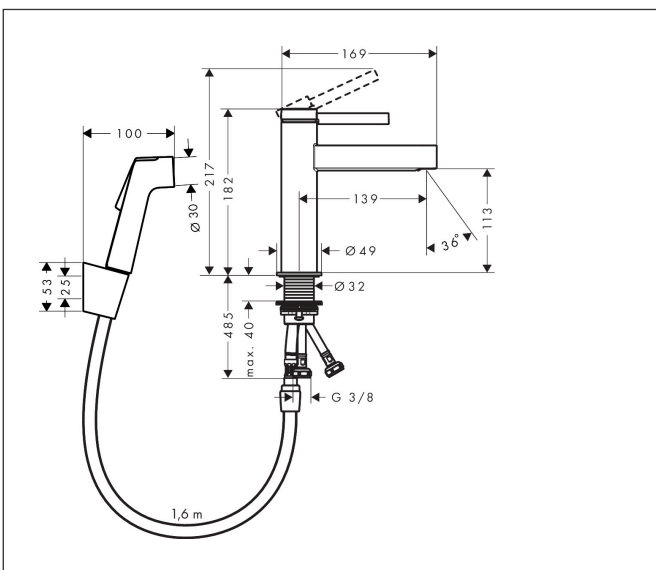

Merk	hansgrohe
Artikelnaam	<b>Finoris</b> ééngreeps wastafelmengkraan 110 met bidet handdouche en doucheslang 160 cm
Art.nr.	76210000
Oppervlakte	chrom
Netto prijs	305,71 EUR

reddot winner 2021

DESIGN  
AWARD  
2021

## Kenmerken

- ComfortZone: 110
- voorsprong uitloop 139 mm
- uitloophoogte: 113 mm
- greepvariant: Met pingreep
- vaste uitloop
- straalsoort: laminaire straal
- bidet handdouche met douchestraal
- maximale doorstroomhoeveelheid bij 3 bar: 5 l/min
- keramisch kardoes
- push-open afvoergarnituur G 1¼
- materiaal afvoergarnituur: metaal
- EU taxonomie: max 6l/min - draagt substantieel bij aan duurzaamheid

## Maat tekeningen