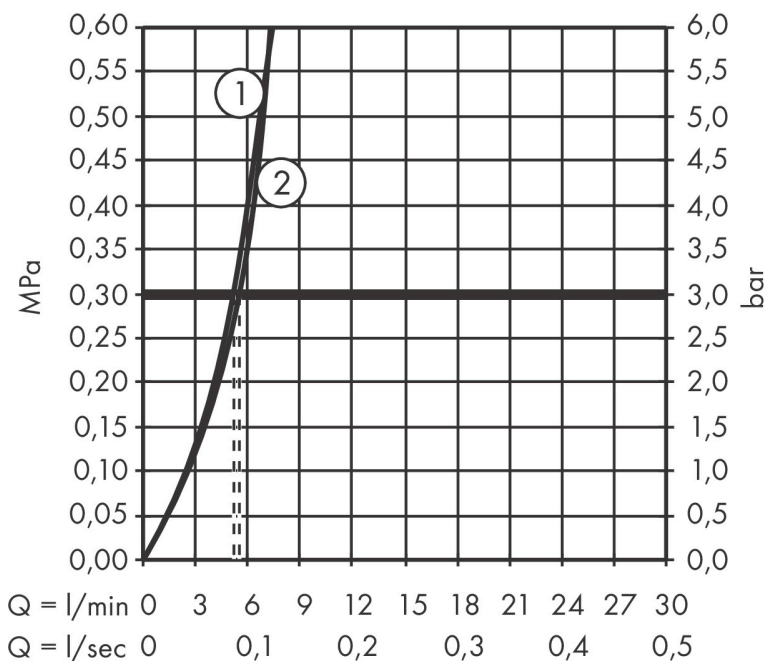

Merk hansgrohe
Artikelnaam **Finoris** ééngreeps wastafelmengkraan 110 met bidet handdouche en doucheslang
160 cm
Art.nr. 76210000
Oppervlakte chroom
Netto prijs 305,71 EUR

Stroomschema