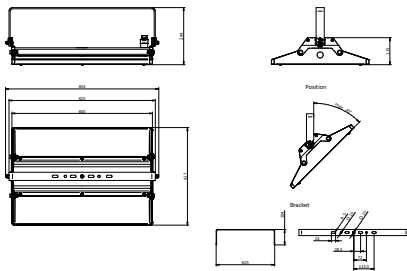

GentleSpace Gen4

Productgegevens

Productnaam voor bestelling	BY581P 250S/840 DIA WB GC SI BR
Volledige productnaam	BY581P 250S/840 DIA WB GC SI BR
Full EOC	872016959425800
Bestelcode	8720169594258
Materiaalnr. (12NC)	910505102889
Lokale code	8720169594258

Numerator - Aantal per pak	1
EAN/UPC - product/behuizing	8720169594258
Numerator - Dozen per buitendoos	1
EAN/UPC - Case	8720169594258
Code productfamilie	BY581P [Gentlespace gen4 Large]

Maatschets

BY581P, BY583P Bracket