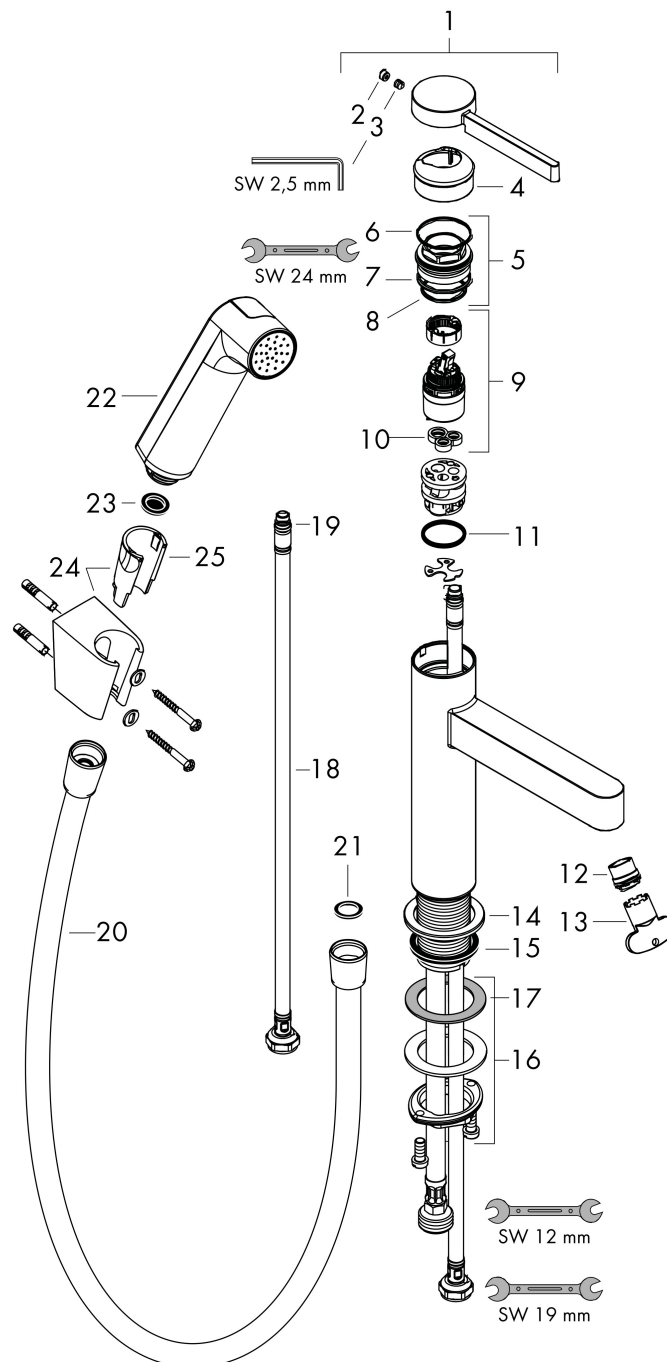

GERMAN DESIGN AWARD GOLD 2022

Product foto

Kenmerken

- ComfortZone: 260
- voorsprong uitloop 208 mm
- uitloophoogte: 264 mm
- greepvariant: Met pingreep
- vaste uitloop
- straalsoort: laminaire straal
- bidet handdouche met douchestraal
- maximale doorstroomhoeveelheid bij 3 bar: 5,4 l/min
- keramisch kardoes
- push-open afvoergarnituur G 1¼
- materiaal afvoergarnituur: metaal
- EU taxonomie: max 6l/min - draagt substantieel bij aan duurzaamheid

Maat tekeningen

Technologie

Certificaat

Merk hansgrohe
 Artikelnaam **Finoris** ééngreeps wastafelmengkraan 260 met bidethanddouche en doucheslang
 160 cm
 Art.nr. 76220670
 Oppervlakte Mat zwart
 Netto prijs 592,58 EUR

Stroomschema

Merk	hansgrohe
Artikelnaam	Finoris ééngreeps wastafelmengkraan 260 met bidethanddouche en doucheslang 160 cm
Art.nr.	76220670
Oppervlakte	Mat zwart
Netto prijs	592,58 EUR

Explosietekening voor bouwjaar: >06/25

Pos	Beschrijving	Art.nr.	Prijs
1	greep	94266670	78,00
2	greepstop	93735610	7,70
3	inbusschroef M5x5	98446000	3,00
4	afdekkap	93737000	32,70
5	moer	92926000	12,70
6	O-ring 30x1,5	98433000	3,00
7	O-ring 29x2	98391000	3,00
8	O-ring 25x1,5	98146000	4,80
9	kardoes compl.	93760000	78,40
10	dichting	93383000	10,40
11	O-ring 23x2	98398000	3,00
12	straalschijf	93973000	16,60
13	montagesleutel	98987000	7,70
14	rozet	94265670	24,90
15	vlakdichting	98749000	4,80
16	schachtbevestigingsset compl. (Ø 32)	13961000	20,40
17	stelring	97548000	3,00
18	aansluitslang	94267000	32,70
19	O-ring 6,6x1,6	93019000	3,00
20	doucheslang Isiflex'B 1,60 m	28276670	43,50
21	dichting	98058000	3,00
22	Handdouche	94569670	49,10
24	zeefdichting	94246000	3,00
25	douchehouder	28331000	28,72
26	gummi	98918000	3,00