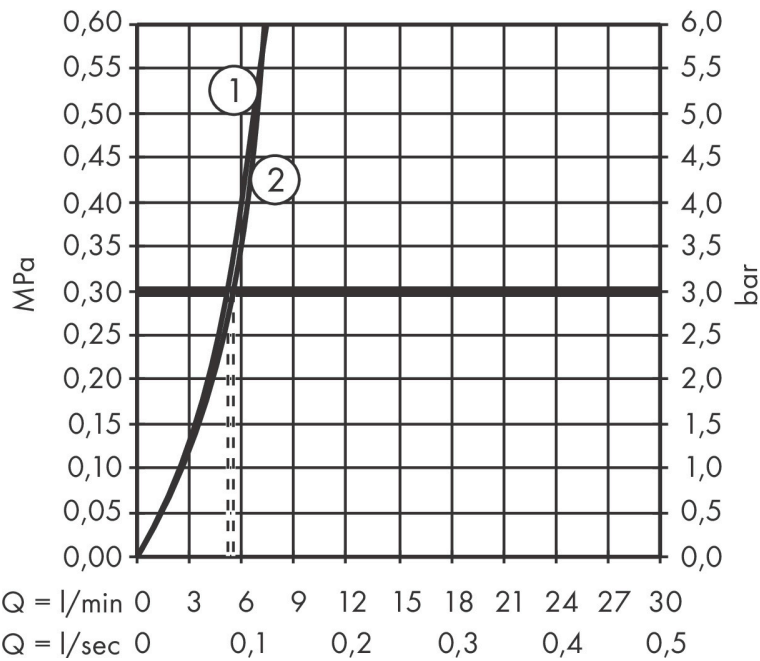

Merk hansgrohe
Artikelnaam **Finoris** ééngreeps wastafelmengkraan 260 met bidethanddouche en doucheslang
160 cm
Art.nr. 76220670
Oppervlakte Mat zwart
Netto prijs 592,58 EUR

Stroomschema