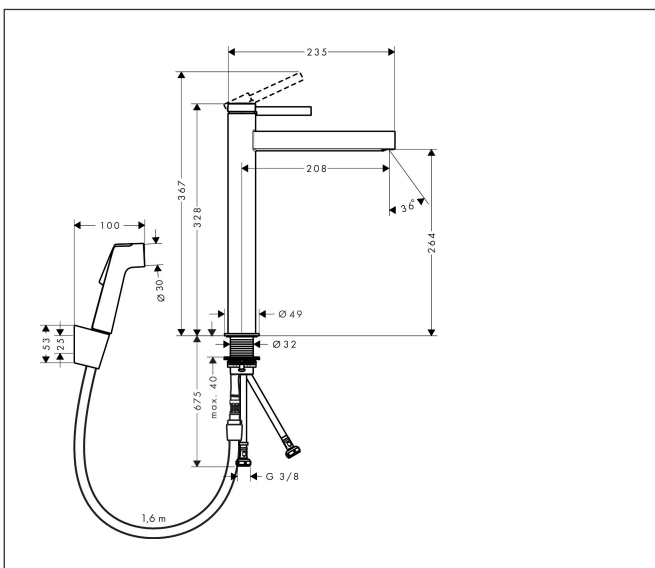

Merk	hansgrohe
Artikelnaam	Finoris ééngreeps wastafelmengkraan 260 met bidethanddouche en doucheslang 160 cm
Art.nr.	76220670
Oppervlakte	Mat zwart
Netto prijs	592,58 EUR

reddot winner 2021

DESIGN AWARD 2021

GERMAN DESIGN AWARD GOLD 2022

Product foto

Kenmerken

- ComfortZone: 260
- voorsprong uitloop 208 mm
- uitloophoogte: 264 mm
- greepvariant: Met pingreep
- vaste uitloop
- straalsoort: laminaire straal
- bidet handdouche met douchestraal
- maximale doorstroomhoeveelheid bij 3 bar: 5,4 l/min
- keramisch kardoes
- push-open afvoergarnituur G 1¼
- materiaal afvoergarnituur: metaal
- EU taxonomie: max 6l/min - draagt substantieel bij aan duurzaamheid

Maat tekeningen

Technologie

Certificaat

Merk hansgrohe
 Artikelnaam **Finoris** ééngreeps wastafelmengkraan 260 met bidethanddouche en doucheslang
 160 cm
 Art.nr. 76220670
 Oppervlakte Mat zwart
 Netto prijs 592,58 EUR

Stroomschema

Merk	hansgrohe
Artikelnaam	Finoris ééngreeps wastafelmengkraan 260 met bidethanddouche en doucheslang 160 cm
Art.nr.	76220670
Oppervlakte	Mat zwart
Netto prijs	592,58 EUR

Explosietekening voor bouwjaar: >06/25