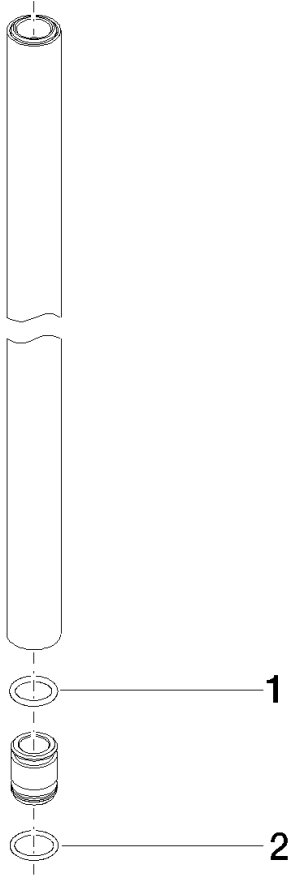

## Rohr Ø 23,5 x 911,5 mm - Platin

---

90 28 22 349 00

## Rohr Ø 23,5 x 911,5 mm - Platin

---

90 28 22 349 00

Rohr  $\varnothing$  23,5 x 911,5 mm - Platin

---

90 28 22 349 00