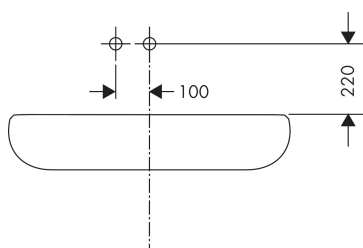

Kenmerken

- voorsprong uitloop 225 mm
- greepvariant: Met pingreep
- vaste uitloop
- straalsoort: normale straal
- maximale doorstroomhoeveelheid bij 3 bar: 5 l/min
- keramisch kardoos
- zonder wastegarnituur, met afvoerplug (art.nr. 50001)
- de greep kan rechts of links worden geplaatst, afhankelijk van de montage van het inbouwdeel
- EU taxonomie: max 6l/min - draagt substantieel bij aan duurzaamheid

Benodigde onderdelen

Product foto	Artikelnaam	Art.nr.	Prijs
	AXOR Inbouwdeel ééngreeps wastafelmengkraan wandmontage	13623180	244,65

Merk AXOR
 Artikelnaam **AXOR Uno** ééngreeps wastafelmengkraan afbouwdeel voor wandmontage, rozetten, voorsprong 225 mm en PushOpen afvoerplug
 Art.nr. 38116000
 Oppervlakte chroom
 Netto prijs 492,51 EUR

Stroomschema

Merk	AXOR
Artikelnaam	AXOR Uno ééngreeps wastafelmengkraan afbouwdeel voor wandmontage, rozetten, voorsprong 225 mm en PushOpen afvoerplug
Art.nr.	38116000
Oppervlakte	chrom
Netto prijs	492,51 EUR

Installatievoorbeelden

i Afmetingen kunnen variëren vanwege keramische toleranties die verband houden met het productieproces.

Merk	AXOR
Artikelnaam	AXOR Uno ééngreeps wastafelmengkraan afbouwdeel voor wandmontage, rozetten, voorsprong 225 mm en PushOpen afvoerplug
Art.nr.	38116000
Oppervlakte	chrom
Netto prijs	492,51 EUR