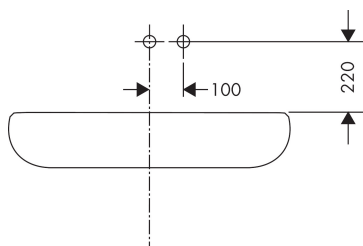

Kenmerken

- voorsprong uitloop 225 mm
- greepvariant: Met pingreep
- vaste uitloop
- straalsoort: normale straal
- maximale doorstroomhoeveelheid bij 3 bar: 5 l/min
- keramisch kardoos
- zonder wastegarnituur, met afvoerplug (art.nr. 50001)
- de greep kan rechts of links worden geplaatst, afhankelijk van de montage van het inbouwdeel
- EU taxonomie: max 6l/min - draagt substantieel bij aan duurzaamheid

Benodigde onderdelen

Product foto	Artikelnaam	Art.nr.	Prijs
	AXOR Inbouwdeel ééngreeps wastafelmengkraan wandmontage	13623180	244,65

Merk AXOR
 Artikelnaam **AXOR Uno** ééngreeps wastafelmengkraan afbouwdeel voor wandmontage, rozetten, voorsprong 225 mm en PushOpen afvoerplug
 Art.nr. 38116000
 Oppervlakte chroom
 Netto prijs 492,51 EUR

Stroomschema

Merk	AXOR
Artikelnaam	AXOR Uno ééngreeps wastafelmengkraan afbouwdeel voor wandmontage, rozetten, voorsprong 225 mm en PushOpen afvoerplug
Art.nr.	38116000
Oppervlakte	chrom
Netto prijs	492,51 EUR

Installatievoorbeelden

i Afmetingen kunnen variëren vanwege keramische toleranties die verband houden met het productieproces.

Merk	AXOR
Artikelnaam	AXOR Uno ééngreeps wastafelmengkraan afbouwdeel voor wandmontage, rozetten, voorsprong 225 mm en PushOpen afvoerplug
Art.nr.	38116000
Oppervlakte	chrom
Netto prijs	492,51 EUR