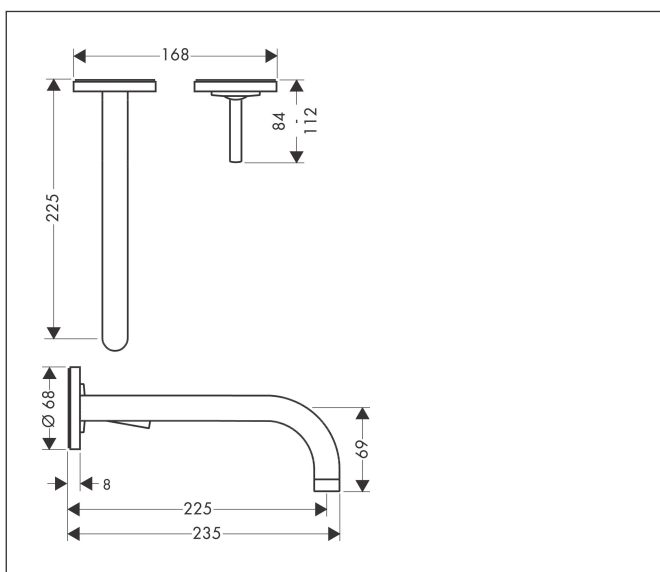

Merk	AXOR
Artikelnaam	AXOR Uno ééngreeps wastafelmengkraan afbouwdeel voor wandmontage, rozetten, voorsprong 225 mm en PushOpen afvoerplug
Art.nr.	38116000
Oppervlakte	chrom
Netto prijs	492,51 EUR

Product foto

Kenmerken

- voorsprong uitloop 225 mm
- greepvariant: Met pingreep
- vaste uitloop
- straalsoort: normale straal
- maximale doorstroomhoeveelheid bij 3 bar: 5 l/min
- keramisch kardoos
- zonder wastegarnituur, met afvoerplug (art.nr. 50001)
- de greep kan rechts of links worden geplaatst, afhankelijk van de montage van het inbouwdeel
- EU taxonomie: max 6l/min - draagt substantieel bij aan duurzaamheid

Maat tekeningen

Technologie

Certificaat

Merk	AXOR
Artikelnaam	AXOR Uno ééngreeps wastafelmengkraan afbouwdeel voor wandmontage, rozetten, voorsprong 225 mm en PushOpen afvoerplug
Art.nr.	38116000
Oppervlakte	chrom
Netto prijs	492,51 EUR

Installatievoorbeelden

i Afmetingen kunnen variëren vanwege keramische toleranties die verband houden met het productieproces.

Merk	AXOR
Artikelnaam	AXOR Uno ééngreeps wastafelmengkraan afbouwdeel voor wandmontage, rozetten, voorsprong 225 mm en PushOpen afvoerplug
Art.nr.	38116000
Oppervlakte	chrom
Netto prijs	492,51 EUR