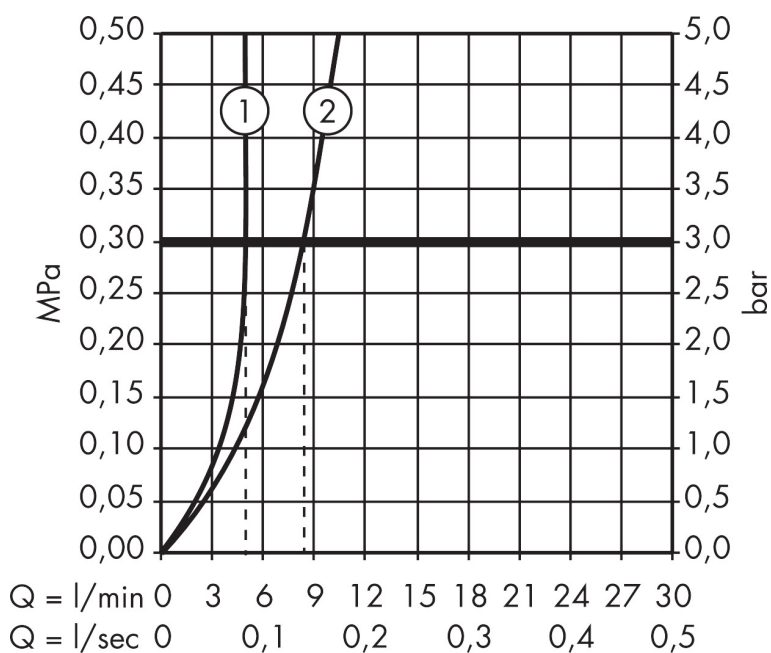

Merk AXOR
Artikelnaam **AXOR Uno** ééngreeps wastafelmengkraan afbouwdeel voor wandmontage, rozetten, voorsprong 225 mm en PushOpen afvoerplug
Art.nr. 38116000
Oppervlakte chroom
Netto prijs 492,51 EUR

Stroomschema