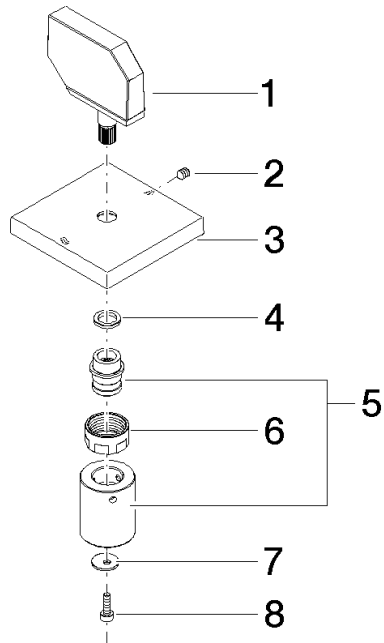

Zubehör - Dark Platinum gebürstet

---

90 20 70 062 94

Produktversion ab 7/1/2022