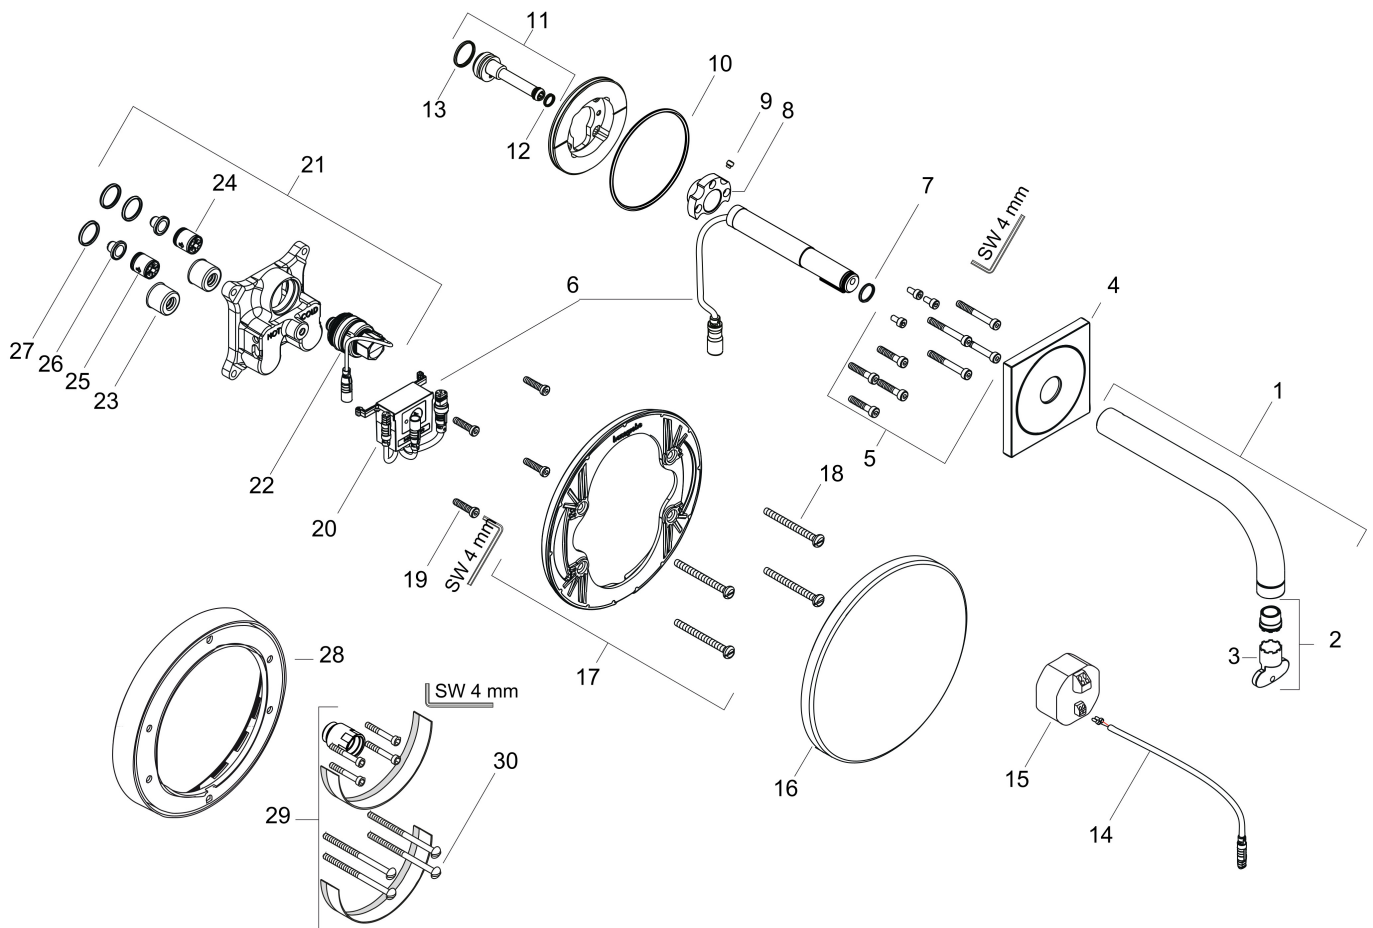

Merk AXOR
Artikelnaam **AXOR Uno** elektronische wastafelmengkraan, voorsprong 225 mm
Art.nr. 38120000
Oppervlakte chroom
Netto prijs 1.178,83 EUR

Stroomschema

Merk **AXOR**
 Artikelnaam **AXOR Uno** elektronische wastafelmengkraan, voorsprong 225 mm
 Art.nr. **38120000**
 Oppervlakte **chrom**
 Netto prijs **1.178,83 EUR**

Installatievoorbeelden

i Afmetingen kunnen variëren vanwege keramische toleranties die verband houden met het productieproces.

Merk	AXOR
Artikelnaam	AXOR Uno elektronische wastafelmengkraan, voorsprong 225 mm
Art.nr.	38120000
Oppervlakte	chrom
Netto prijs	1.178,83 EUR

Explosietekening voor bouwjaar: >05/20

Merk	AXOR
Artikelnaam	AXOR Uno elektronische wastafelmengkraan, voorsprong 225 mm
Art.nr.	38120000
Oppervlakte	chrom
Netto prijs	1.178,83 EUR

Onderdelen voor bouwjaar: >05/20

Pos	Beschrijving	Art.nr.	Prijs
1	uitloop 225 mm	95951000	300,40
2	perlator laminar M16,5x1 (5 l/min)	95382000	32,70
3	montagesleutel	98987000	7,70
4	rozet	95943000	
5	bevestigingsmateriaal	85181000	40,60
6	elektronica	95949000	491,20
7	O-ring 12x1,5	98430000	3,00
8	bevestigingsring	85180000	91,50
9	inbusschroef M6x6	97660000	3,00
10	O-ring 76x2,5	98431000	4,80
11	aansluiting	92449000	40,60
12	O-ring 7x1,5	98422000	3,00
13	O-ring 17x1,5	98137000	3,00
14	kabel voor verlichting (12 V)	95586000	64,30
15	trafo	95945000	185,60
16	rozet Ø 170 mm	95946000	52,00
17	rozetdrager	96447000	40,60
18	drager-schroef-set	96454000	7,70
19	schroef-set	96525000	7,70
20	besturing	95947000	185,60
21	funktieblok compl.	85179000	365,40
22	magneetventiel 6 V	96904000	227,60
23	slagdemper	94073000	20,40
24	terugslagklep (drukbestendig tot 2 MPa)	92594000	12,70
25	terugslagklepset DW 15	94074000	12,70
26	zeefdichting	95291000	10,40
27	O-ring 16x2	98133000	3,00
28	verlengset 22 mm (Ø 170 mm)	13596000	53,33
29	verlengset 25 mm	13594000	111,34
30	drager-schroef-set	97747000	3,00
a	Basisset	16180180	397,90
b	ombouwset naar toets	95977000	491,20
c	verlengset 100 mm	92445000	491,20