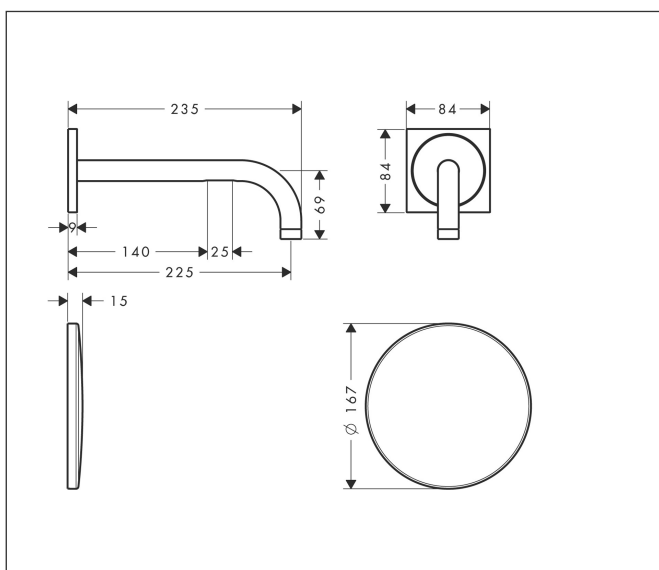

Merk	AXOR
Artikelnaam	AXOR Uno elektronische wastafelmengkraan, voorsprong 225 mm
Art.nr.	38120000
Oppervlakte	chrom
Netto prijs	1.178,83 EUR

Product foto

Kenmerken

- voorsprong uitloop 225 mm
- straalsoort: normale straal
- maximale doorstroomhoeveelheid bij 3 bar: 5 l/min
- temperatuur verstelbaar via inbouwdeel
- infraroodtechnologie
- 230 V / 50 Hz netaansluiting
- hygiënische spoeling activeerbaar (automatische waterdoorlaat)
- frequentie van hygiënische spoeling: 24 u
- spoeltijd hygiënische spoeling: 10 s
- duurspoeling activeerbaar (enkele waterdoorlaat gedurende 180 seconden, geschikt voor thermische desinfectie)
- reinigingsmodus: handmatige waterstop voor reiniging van de wastafel
- vuilfilters in de verbindingsslagen
- voor een ideale werking moet een minimale afstand van 140 mm vanaf het midden van de perlators tot de achterste rand van de wastafel in acht worden genomen

Maat tekeningen

Technologie

Certificaat

Merk	AXOR
Artikelnaam	AXOR Uno elektronische wastafelmengkraan, voorsprong 225 mm
Art.nr.	38120000
Oppervlakte	chrom
Netto prijs	1.178,83 EUR

Benodigde onderdelen

Product foto	Artikelnaam	Art.nr.	Prijs
	AXOR inbouwdeel elektronische wandkraan	16180180	397,90

Installatievoorbeelden

i Afmetingen kunnen variëren vanwege keramische toleranties die verband houden met het productieproces.

Merk	AXOR
Artikelnaam	AXOR Uno elektronische wastafelmengkraan, voorsprong 225 mm
Art.nr.	38120000
Oppervlakte	chrom
Netto prijs	1.178,83 EUR