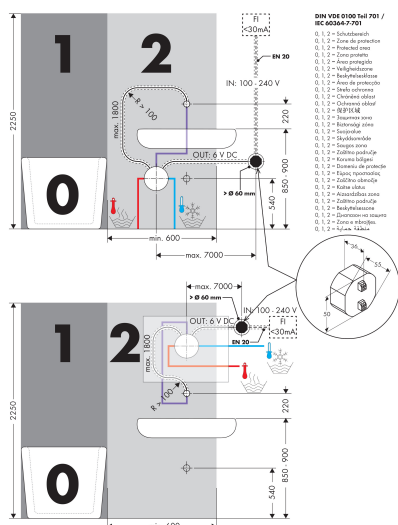

Merk	AXOR
Artikelnaam	AXOR Uno elektronische wastafelmengkraan, voorsprong 225 mm
Art.nr.	38120000
Oppervlakte	chrom
Netto prijs	1.178,83 EUR

Product foto

Kenmerken

- voorsprong uitloop 225 mm
- straalsoort: normale straal
- maximale doorstroomhoeveelheid bij 3 bar: 5 l/min
- temperatuur verstelbaar via inbouwdeel
- infraroodtechnologie
- 230 V / 50 Hz netaansluiting
- hygiënische spoeling activeerbaar (automatische waterdoorlaat)
- frequentie van hygiënische spoeling: 24 u
- spoeltijd hygiënische spoeling: 10 s
- duurspoeling activeerbaar (enkele waterdoorlaat gedurende 180 seconden, geschikt voor thermische desinfectie)
- reinigingsmodus: handmatige waterstop voor reiniging van de wastafel
- vuilfilters in de verbindingsslagen
- voor een ideale werking moet een minimale afstand van 140 mm vanaf het midden van de perlators tot de achterste rand van de wastafel in acht worden genomen

Maat tekeningen

Technologie

Certificaat

Merk	AXOR
Artikelnaam	AXOR Uno elektronische wastafelmengkraan, voorsprong 225 mm
Art.nr.	38120000
Oppervlakte	chrom
Netto prijs	1.178,83 EUR

Benodigde onderdelen

Product foto	Artikelnaam	Art.nr.	Prijs
	AXOR inbouwdeel elektronische wandkraan	16180180	397,90

Merk AXOR
Artikelnaam **AXOR Uno** elektronische wastafelmengkraan, voorsprong 225 mm
Art.nr. 38120000
Oppervlakte chroom
Netto prijs 1.178,83 EUR

Stroomschema

Merk **AXOR**
 Artikelnaam **AXOR Uno** elektronische wastafelmengkraan, voorsprong 225 mm
 Art.nr. **38120000**
 Oppervlakte **chrom**
 Netto prijs **1.178,83 EUR**

Installatievoorbeelden

i Afmetingen kunnen variëren vanwege keramische toleranties die verband houden met het productieproces.

Merk	AXOR
Artikelnaam	AXOR Uno elektronische wastafelmengkraan, voorsprong 225 mm
Art.nr.	38120000
Oppervlakte	chrom
Netto prijs	1.178,83 EUR